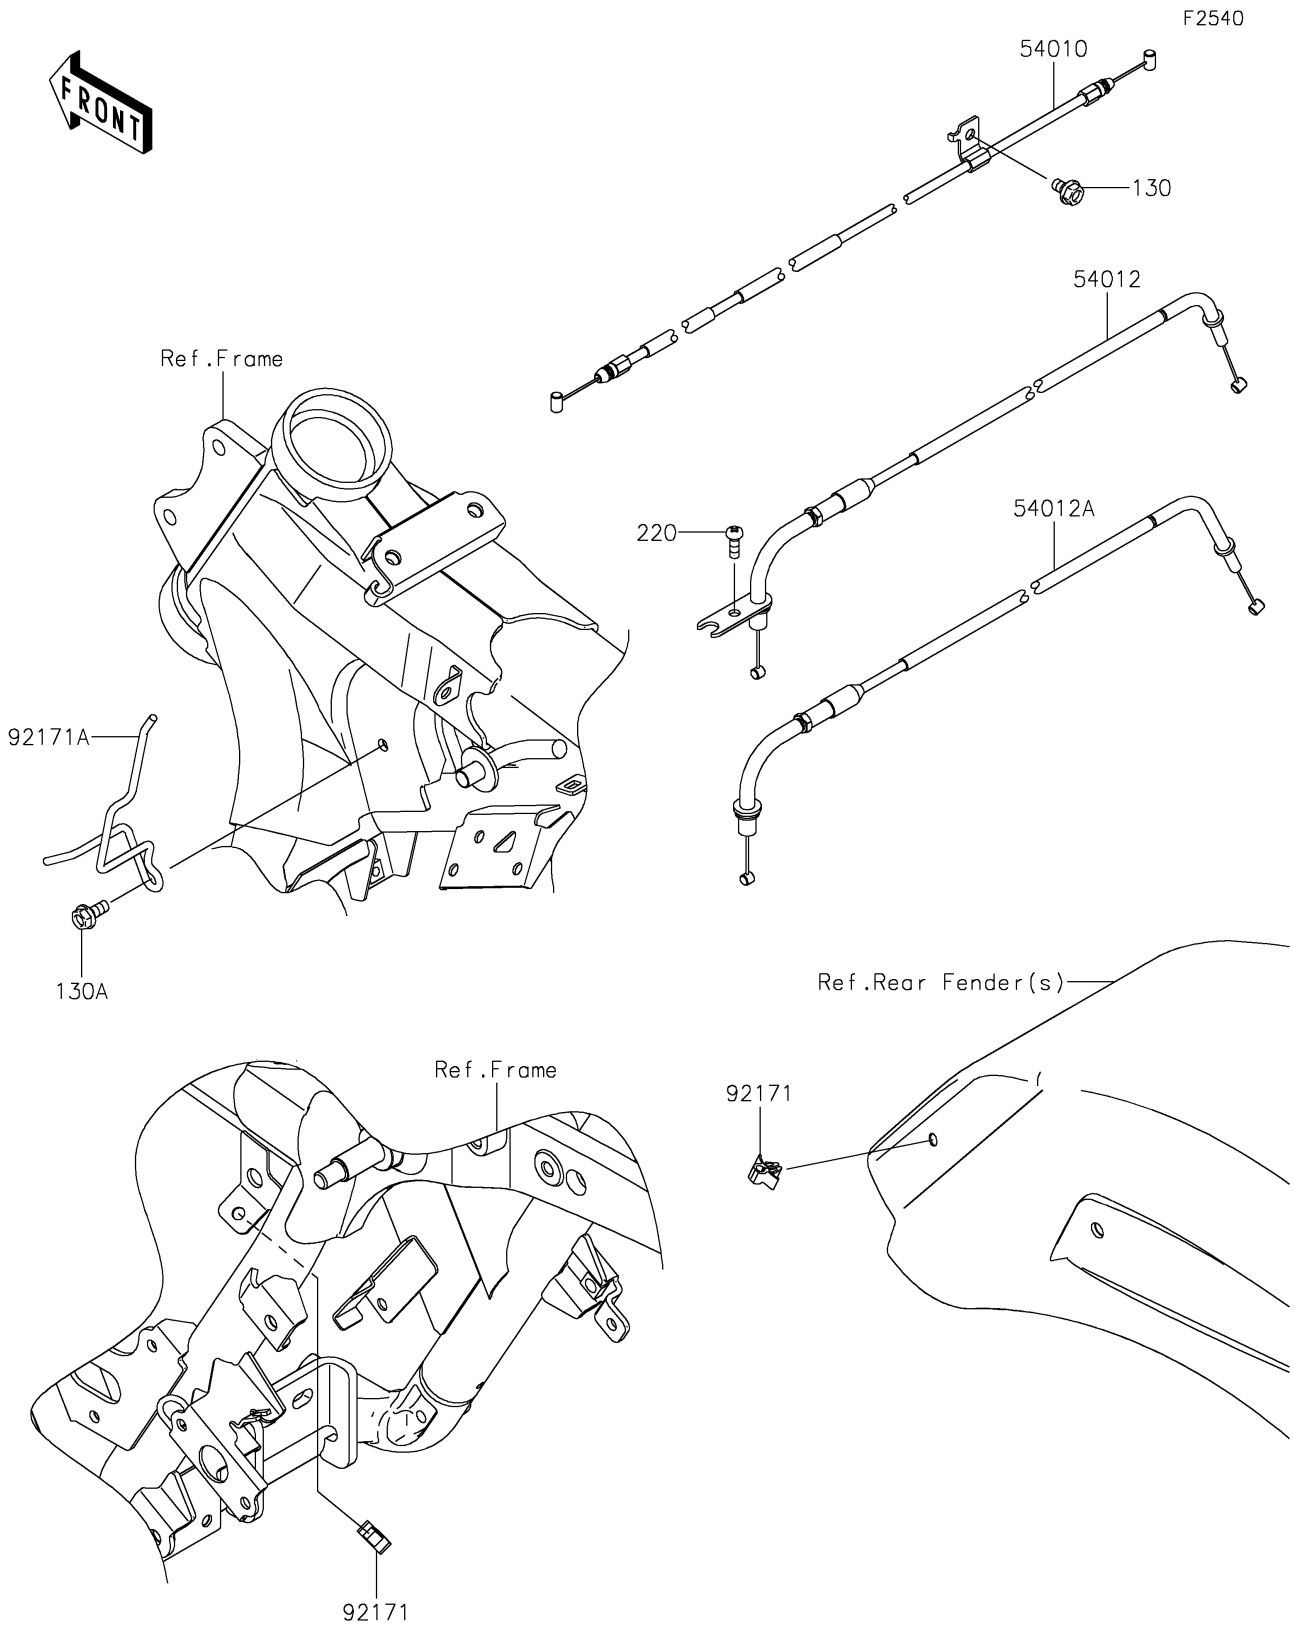

2023 VULCAN® 1700 VAQUERO® ABS

Kawasaki
Let the Good Times Roll®

PARTS DIAGRAM

Cables

2023 VULCAN® 1700 VAQUERO® ABS

Kawasaki
Let the Good Times Roll®

PARTS LIST

Cables

ITEM NAME	PART NUMBER	QUANTITY
CABLE (Ref # 54010)	54010-0134	1
CABLE-THROTTLE,OPENING (Ref # 54012)	54012-0282	1
CABLE-THROTTLE,CLOSING (Ref # 54012A)	54012-0283	1
CLAMP,SEAT LOCK CABLE (Ref # 92171)	92171-0328	2
CLAMP,CABLE (Ref # 92171A)	92171-1838	1
BOLT-FLANGED,6X10 (Ref # 130)	130BA0610	1
BOLT-FLANGED,6X14 (Ref # 130A)	130BB0614	1
SCREW-PAN-CROS,5X14 (Ref # 220)	220AB0514	1