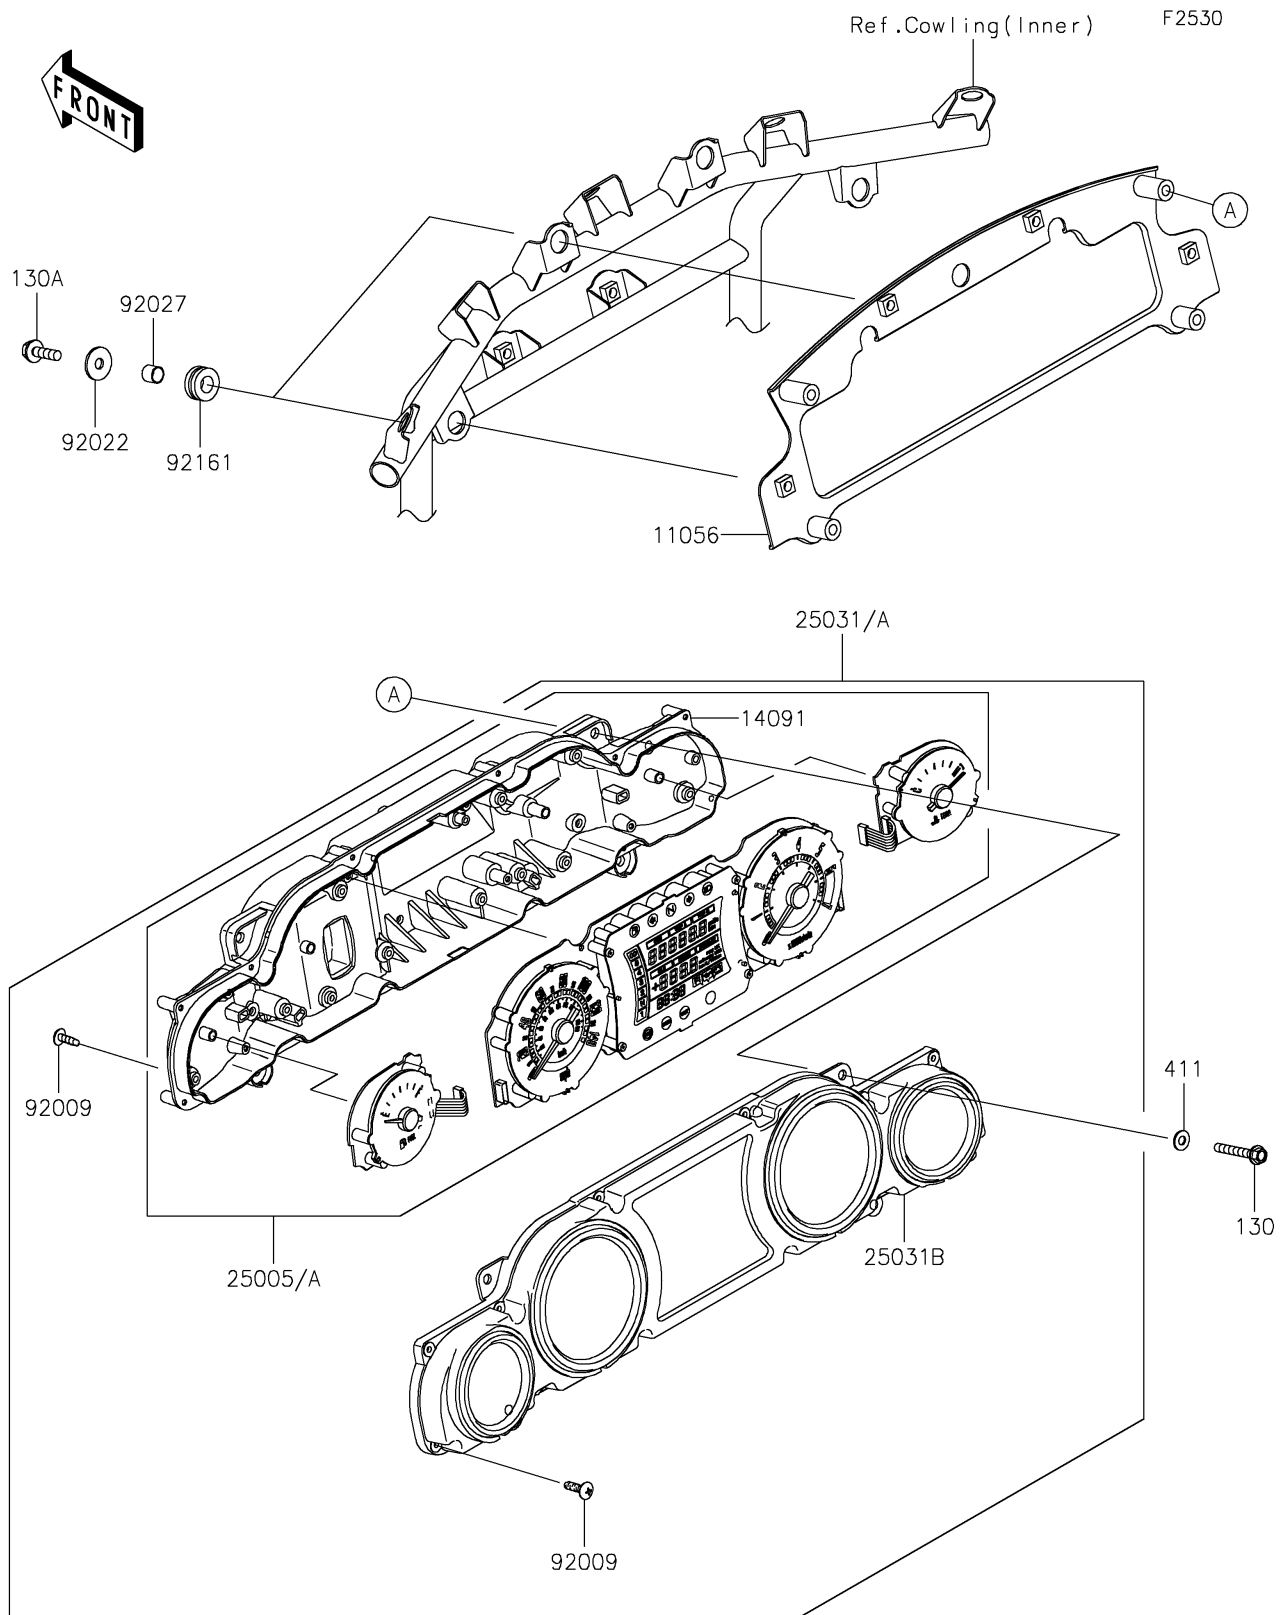

2024 Vulcan 1700 Vaquero ABS

PARTS DIAGRAM

Meter(s)

2024 Vulcan 1700 Vaquero ABS

PARTS LIST

Meter(s)

ITEM NAME	PART NUMBER	QUANTITY
-----------	-------------	----------
