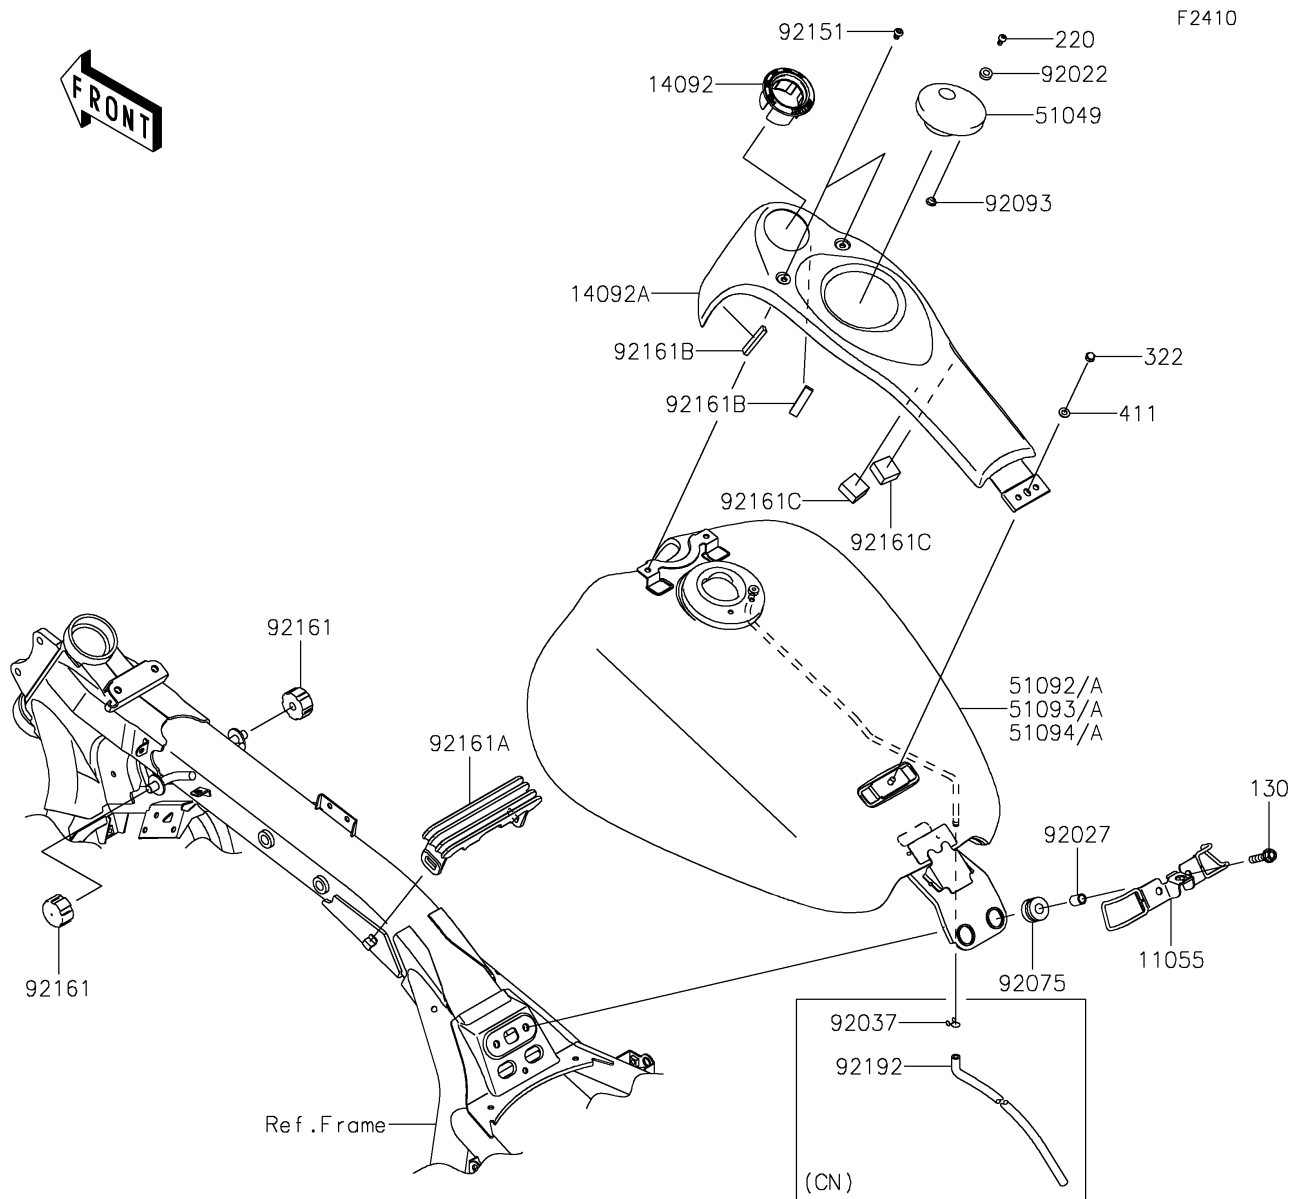

2023 VULCAN® 1700 VAQUERO® ABS

PARTS DIAGRAM

Fuel Tank

F2410

WD

2023 VULCAN® 1700 VAQUERO® ABS

Kawasaki
Let the Good Times Roll®

PARTS LIST

Fuel Tank

ITEM NAME	PART NUMBER	QUANTITY
-----------	-------------	----------
