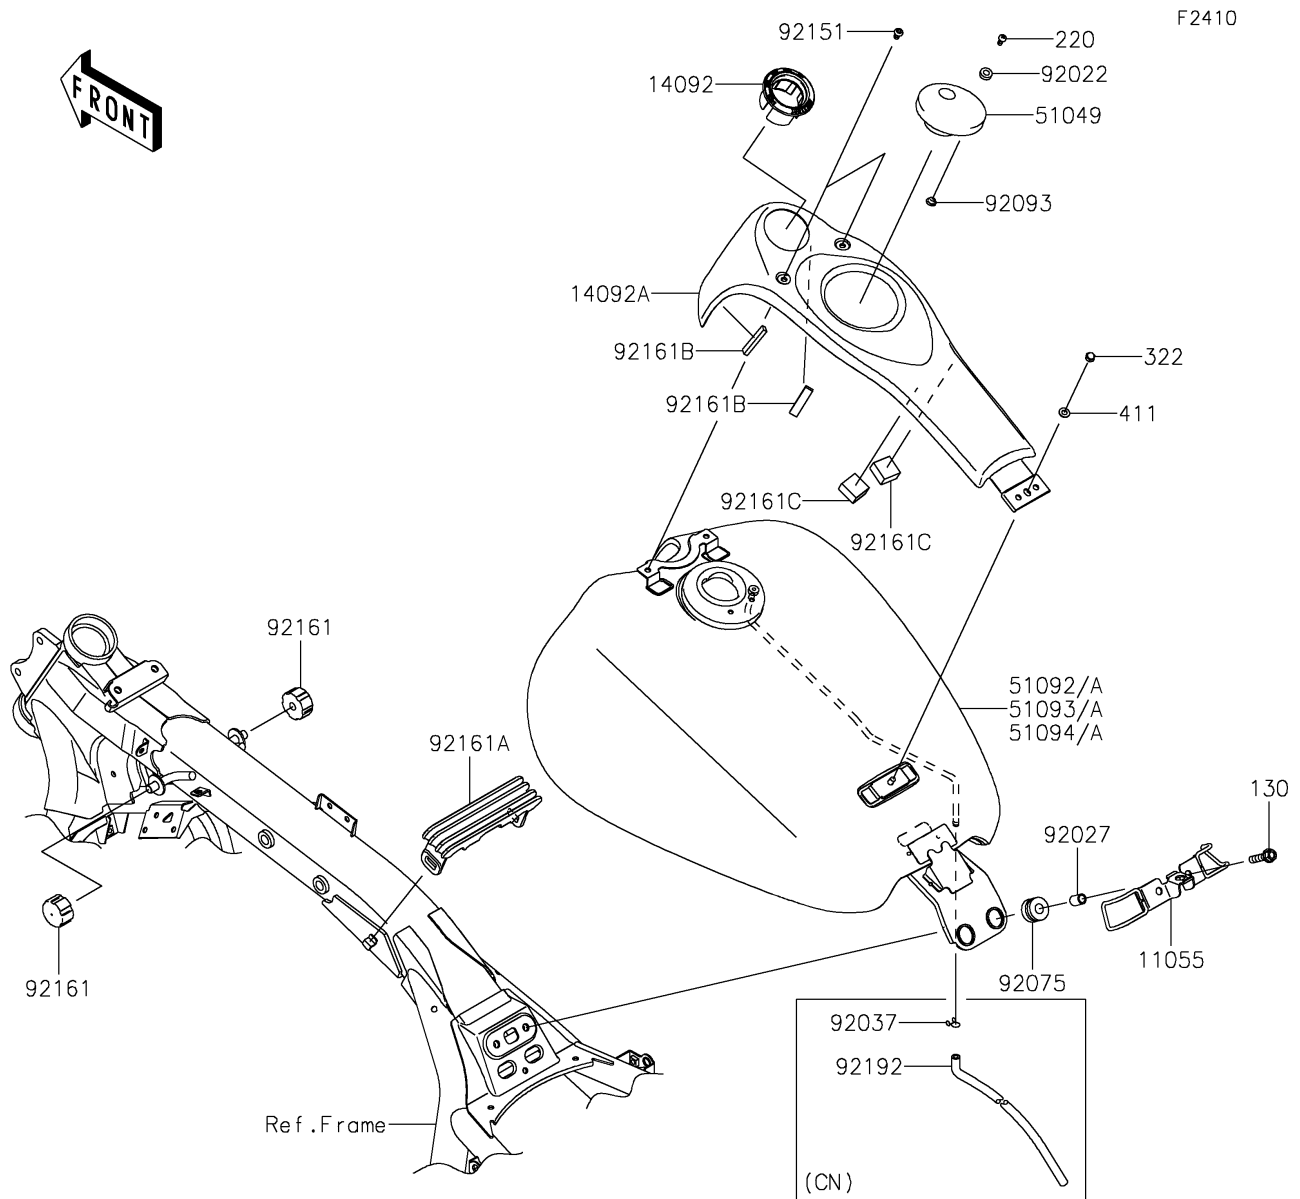

2024 VULCAN® 1700 VAQUERO® ABS

PARTS DIAGRAM

Fuel Tank

WD

2024 VULCAN® 1700 VAQUERO® ABS

PARTS LIST

Fuel Tank

ITEM NAME	PART NUMBER	QUANTITY
-----------	-------------	----------
