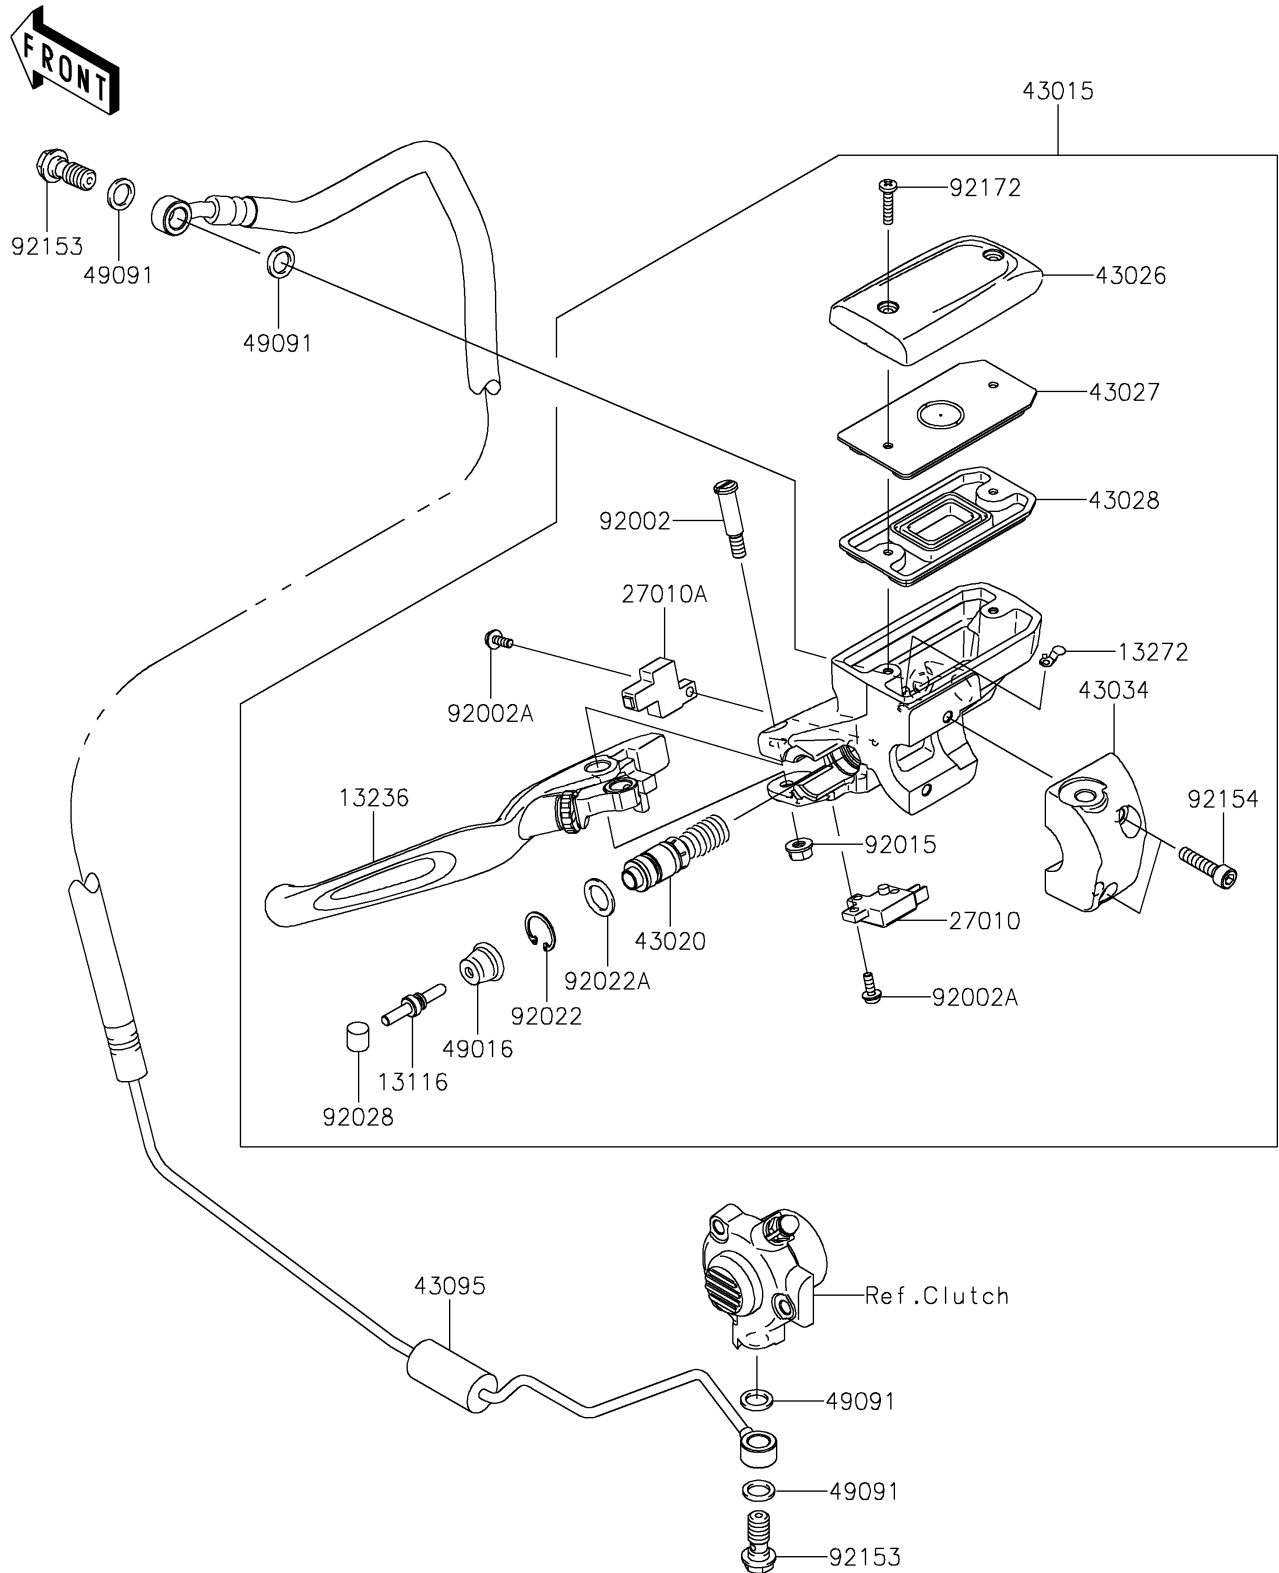

2024 Vulcan 1700 Vaquero ABS

PARTS DIAGRAM

Clutch Master Cylinder

F2380

2024 Vulcan 1700 Vaquero ABS

PARTS LIST

Clutch Master Cylinder

ITEM NAME	PART NUMBER	QUANTITY
-----------	-------------	----------
