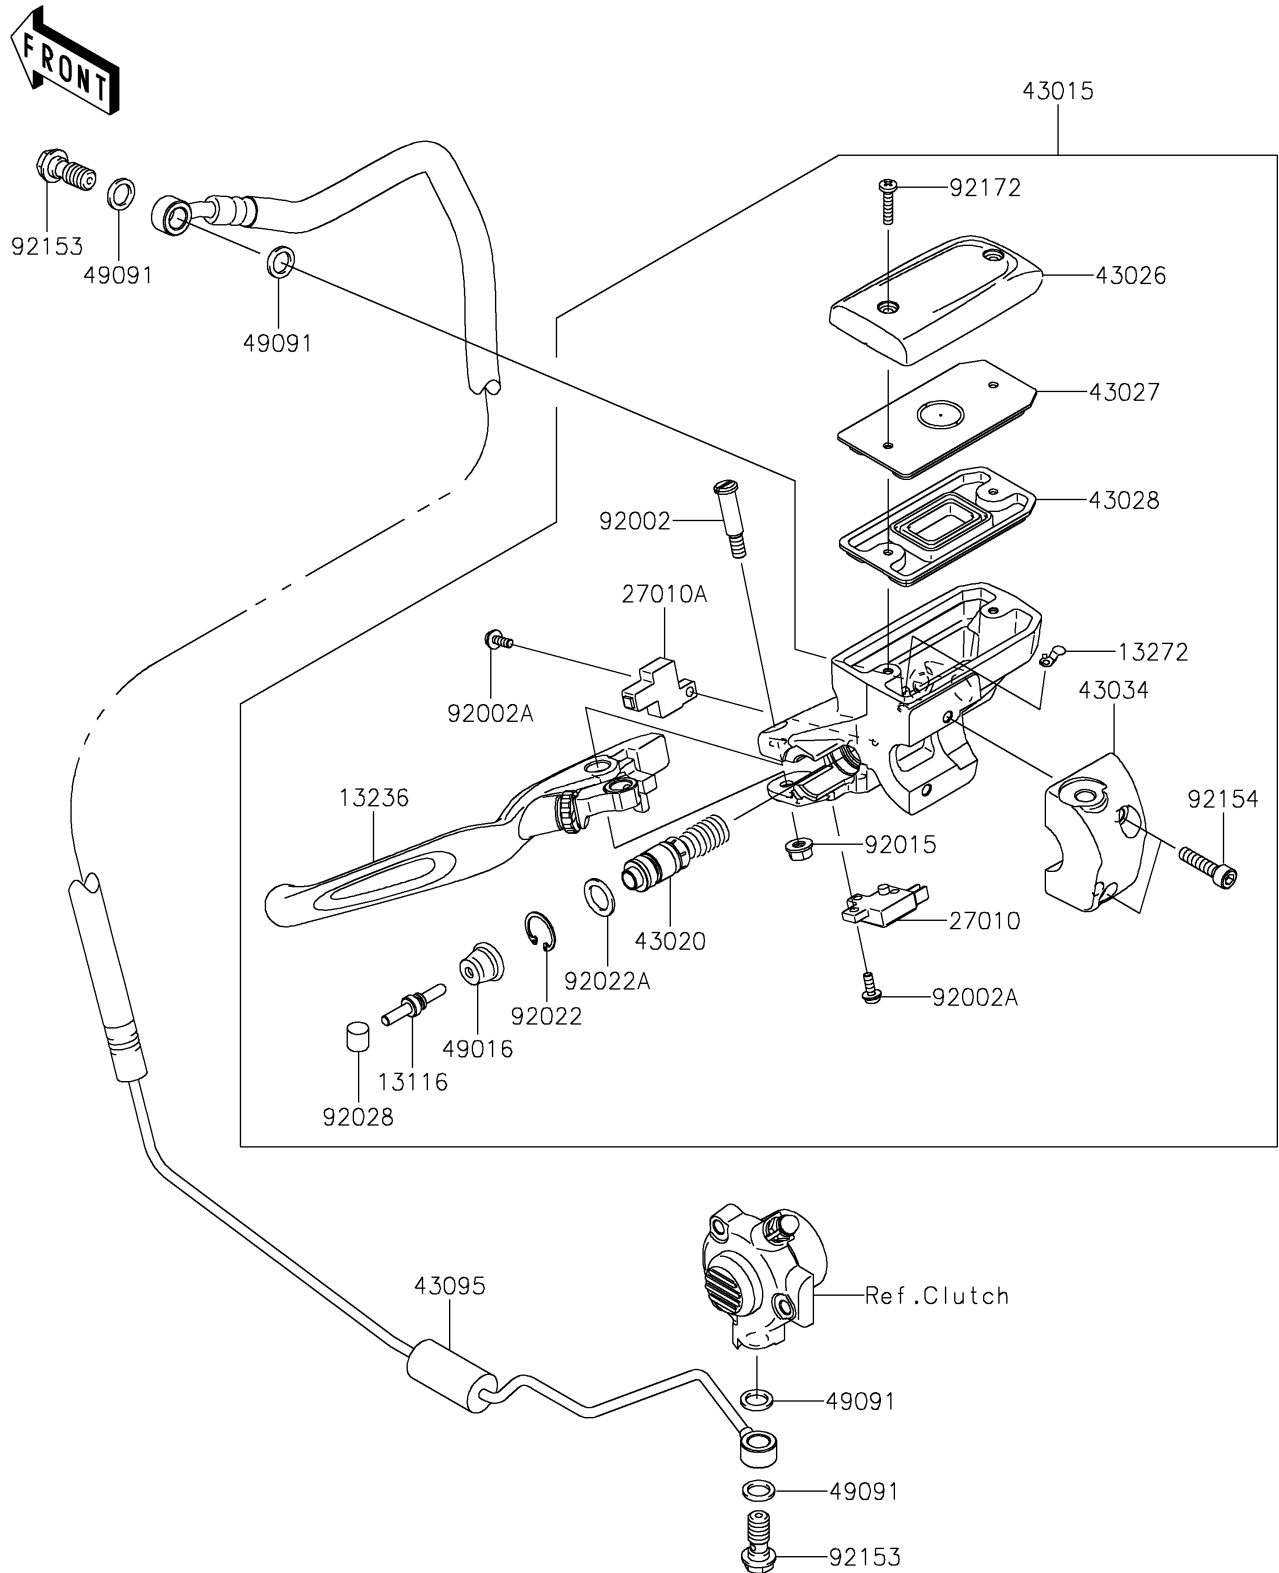

2023 Vulcan 1700 Vaquero ABS

PARTS DIAGRAM

Clutch Master Cylinder

F2380

2023 Vulcan 1700 Vaquero ABS

PARTS LIST

Clutch Master Cylinder

ITEM NAME	PART NUMBER	QUANTITY
-----------	-------------	----------
