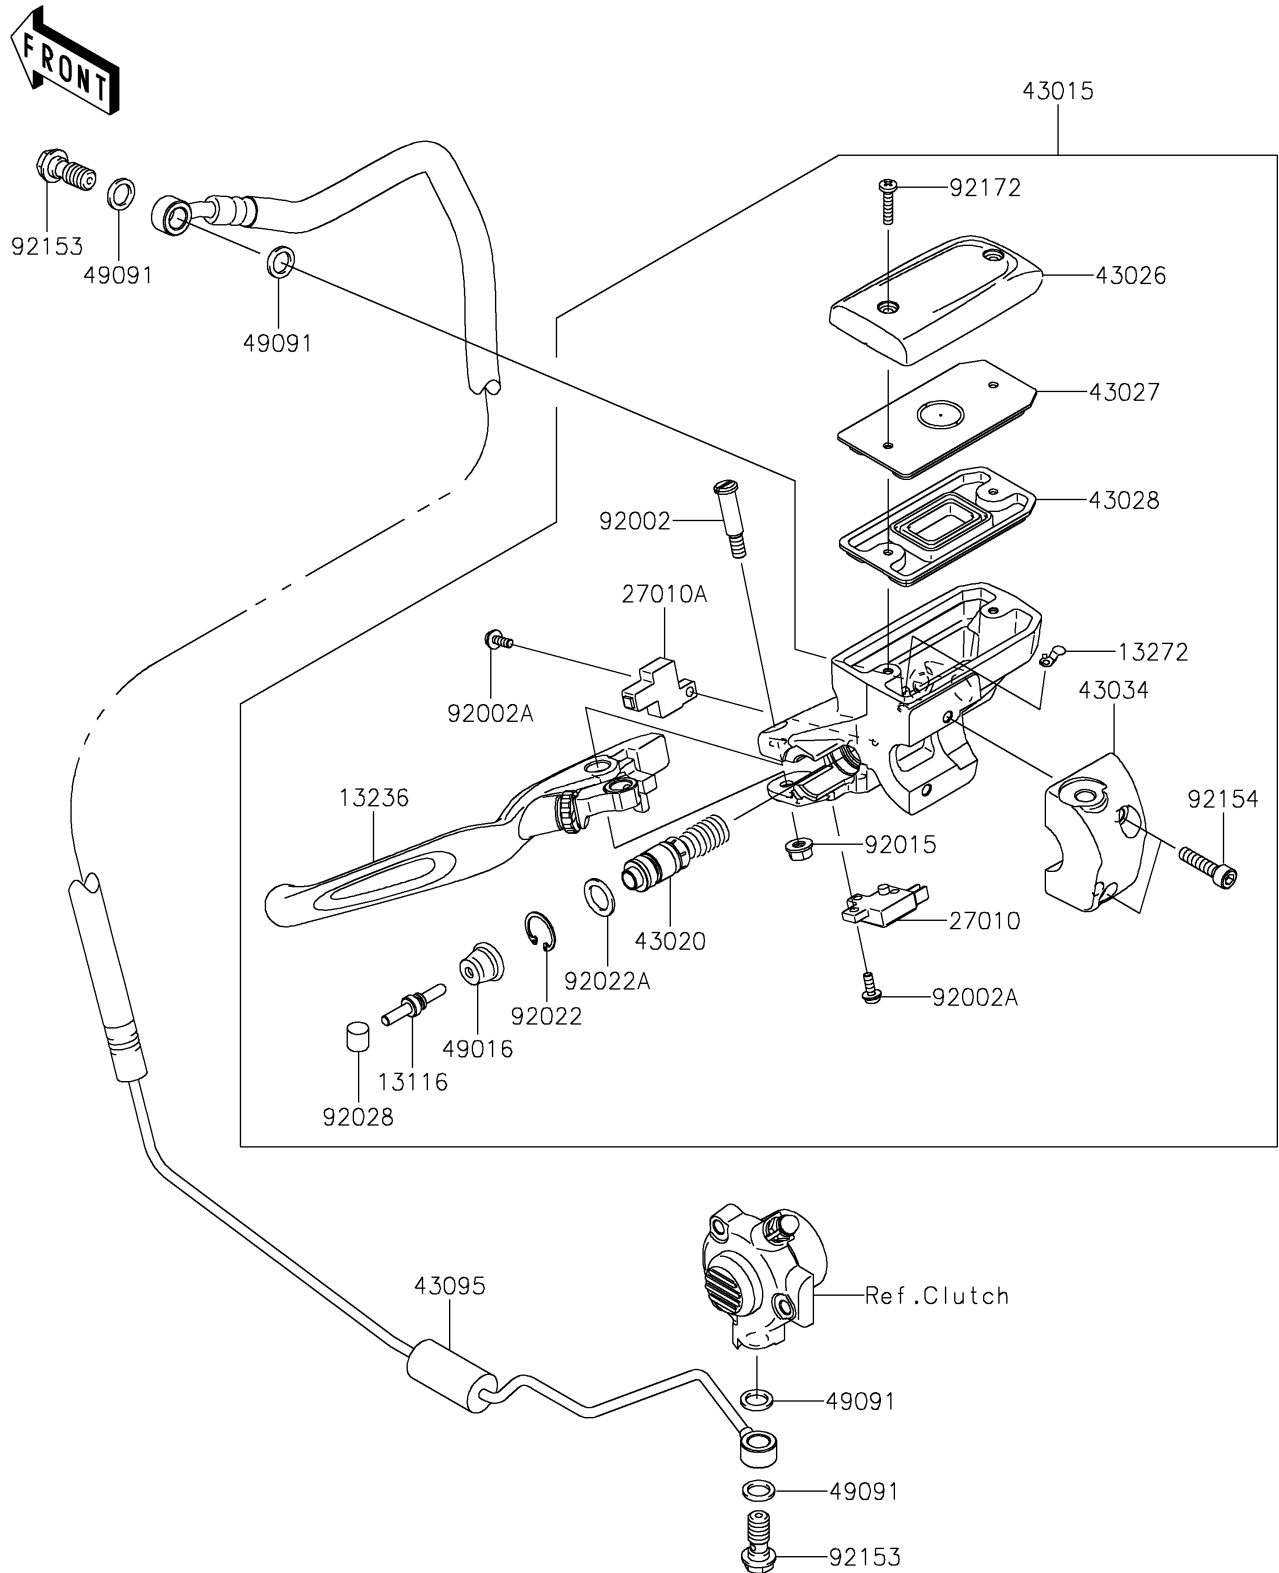

2023 VULCAN® 1700 VAQUERO® ABS

PARTS DIAGRAM

Clutch Master Cylinder

F2380

2023 VULCAN® 1700 VAQUERO® ABS

PARTS LIST

Clutch Master Cylinder

ITEM NAME	PART NUMBER	QUANTITY
-----------	-------------	----------
