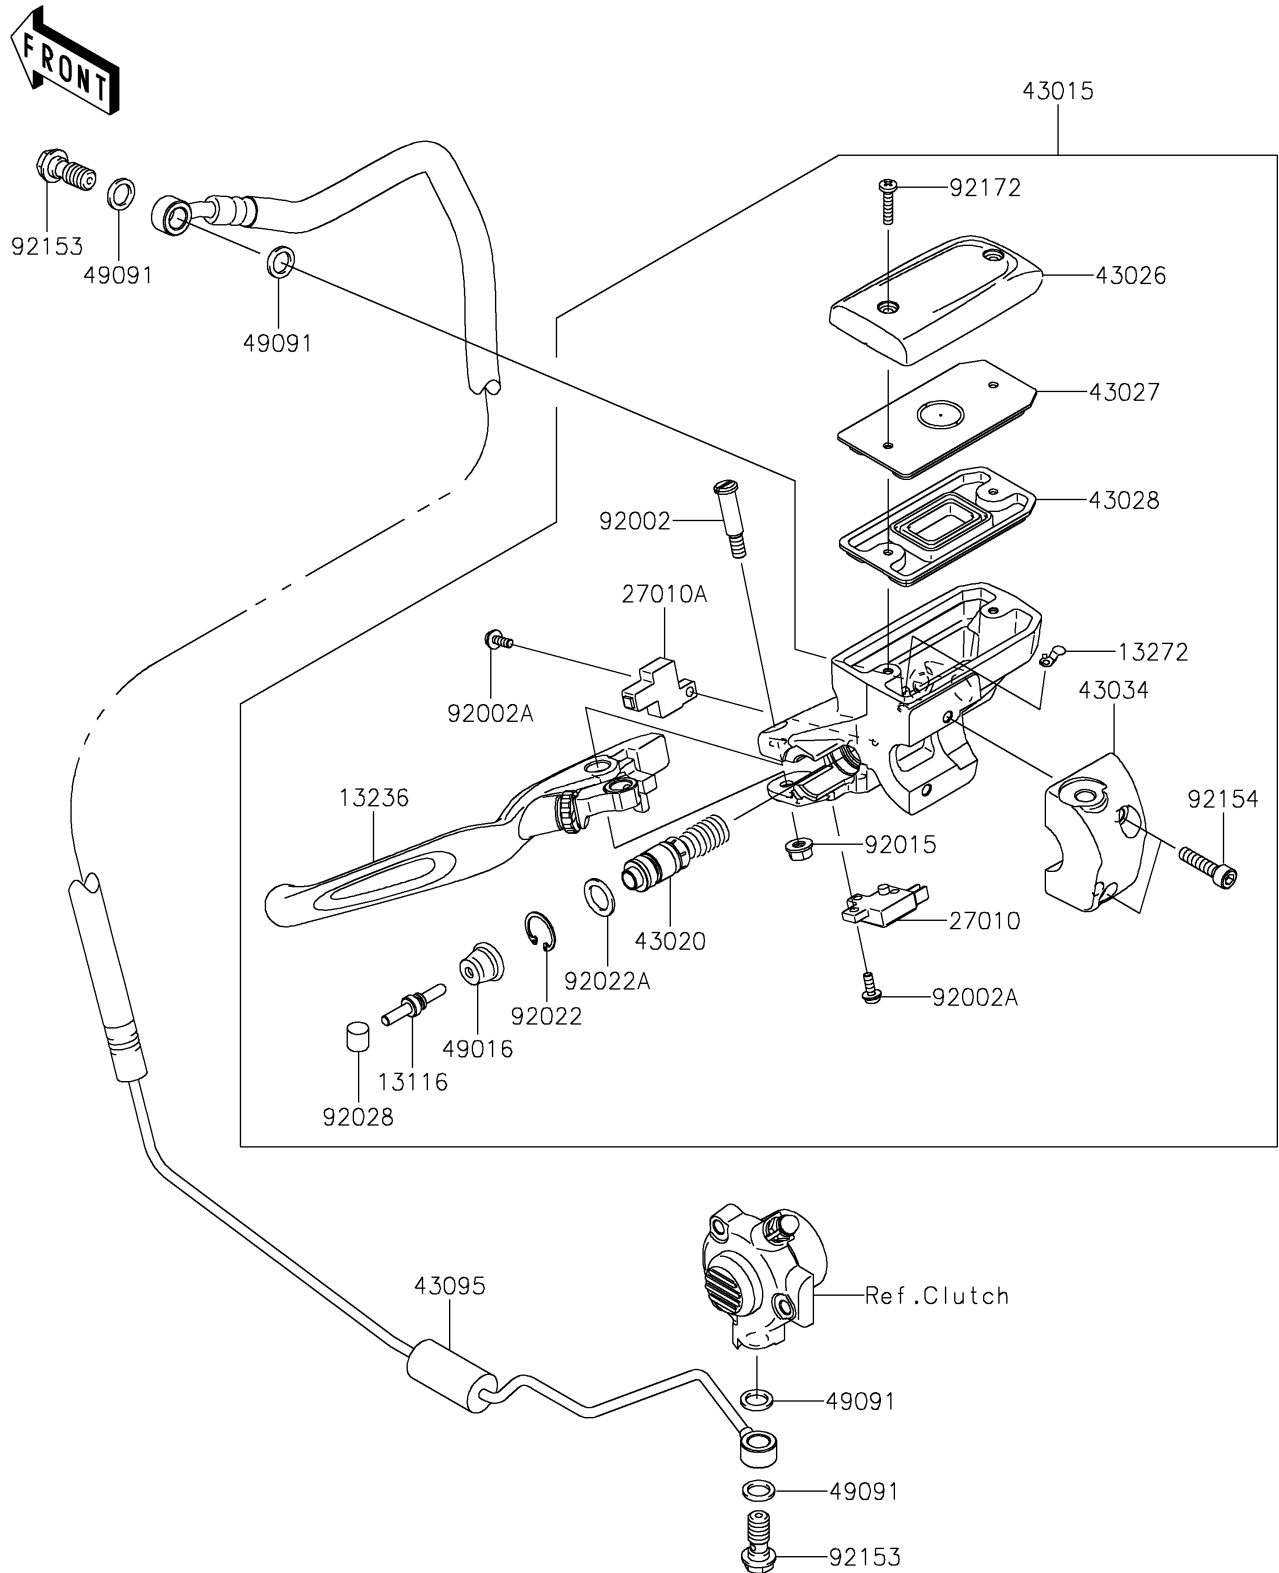

2022 Vulcan® 1700 Vaquero® ABS

PARTS DIAGRAM

Clutch Master Cylinder

F2380

2022 Vulcan® 1700 Vaquero® ABS

PARTS LIST

Clutch Master Cylinder

ITEM NAME	PART NUMBER	QUANTITY
-----------	-------------	----------
