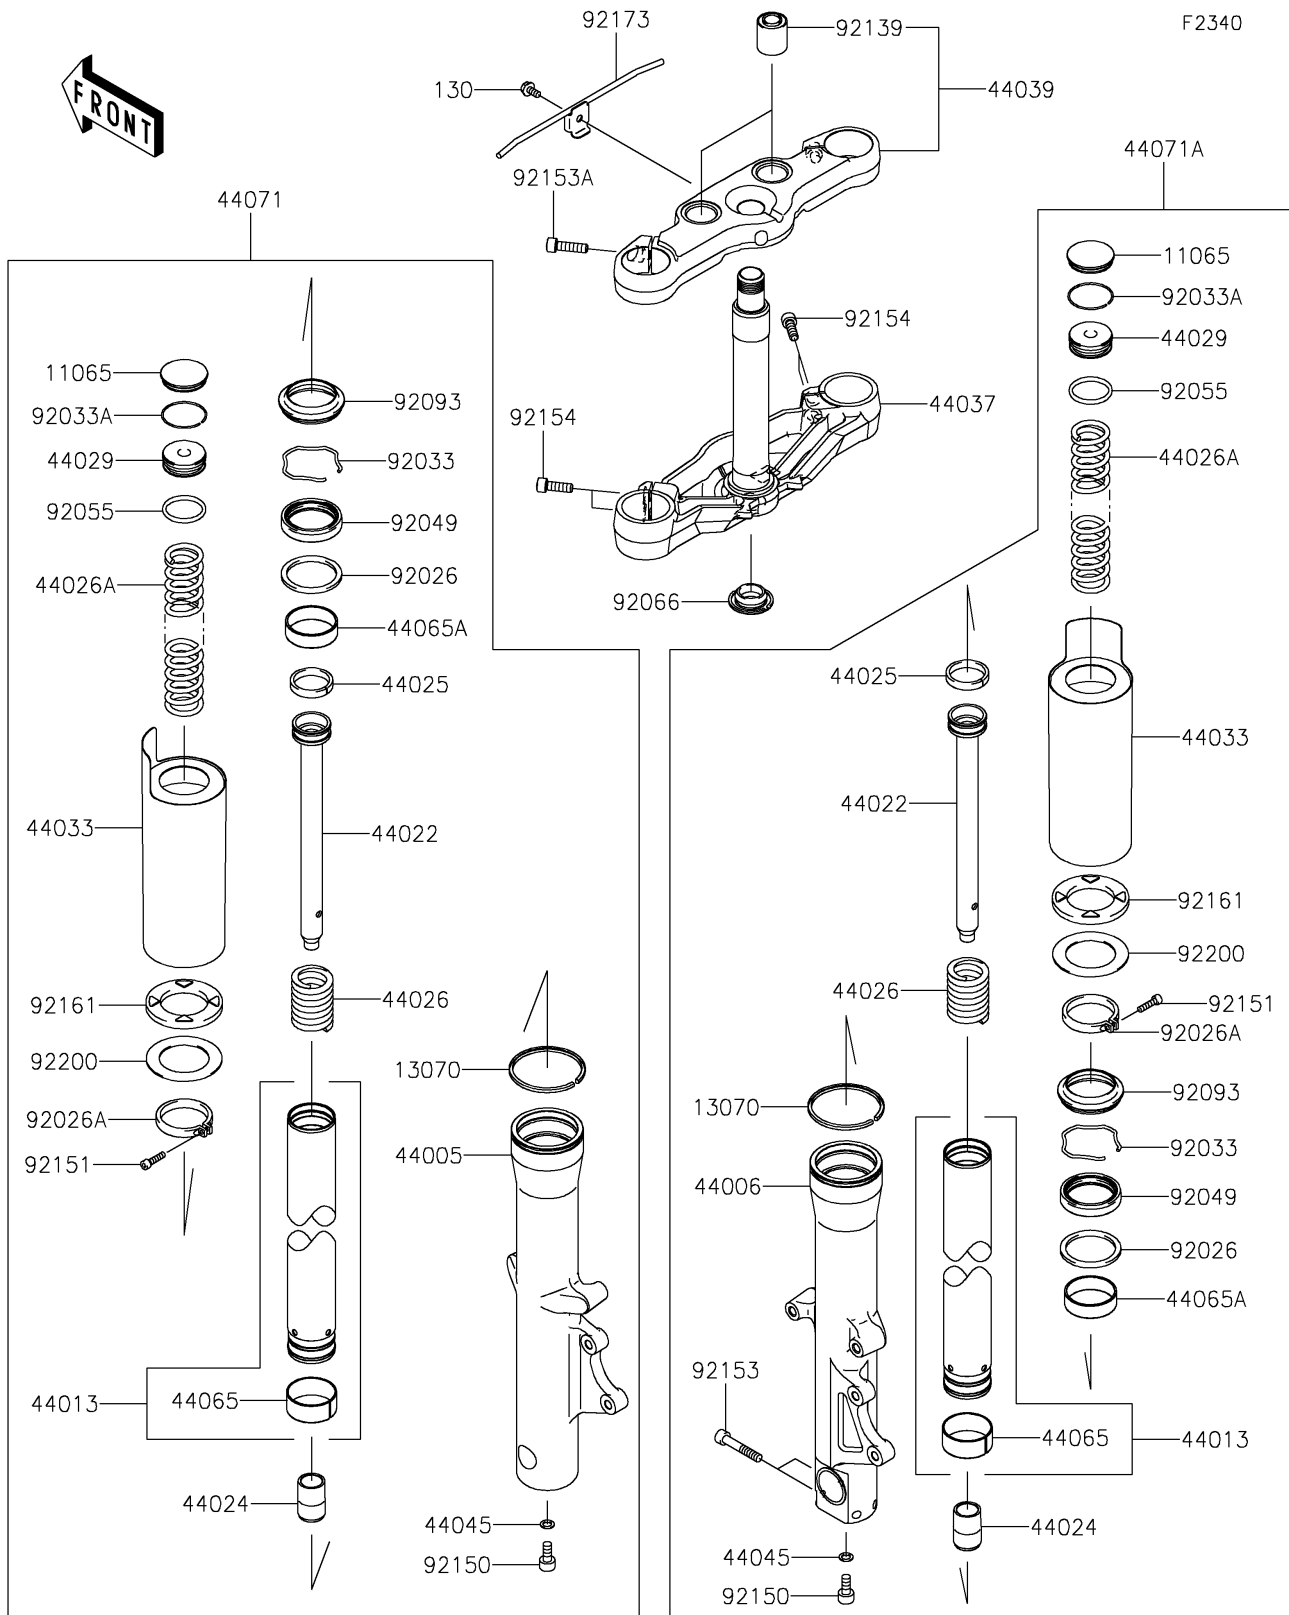

2022 Vulcan® 1700 Vaquero® ABS

PARTS DIAGRAM

Front Fork

2022 Vulcan® 1700 Vaquero® ABS

PARTS LIST

Front Fork

ITEM NAME	PART NUMBER	QUANTITY
-----------	-------------	----------
