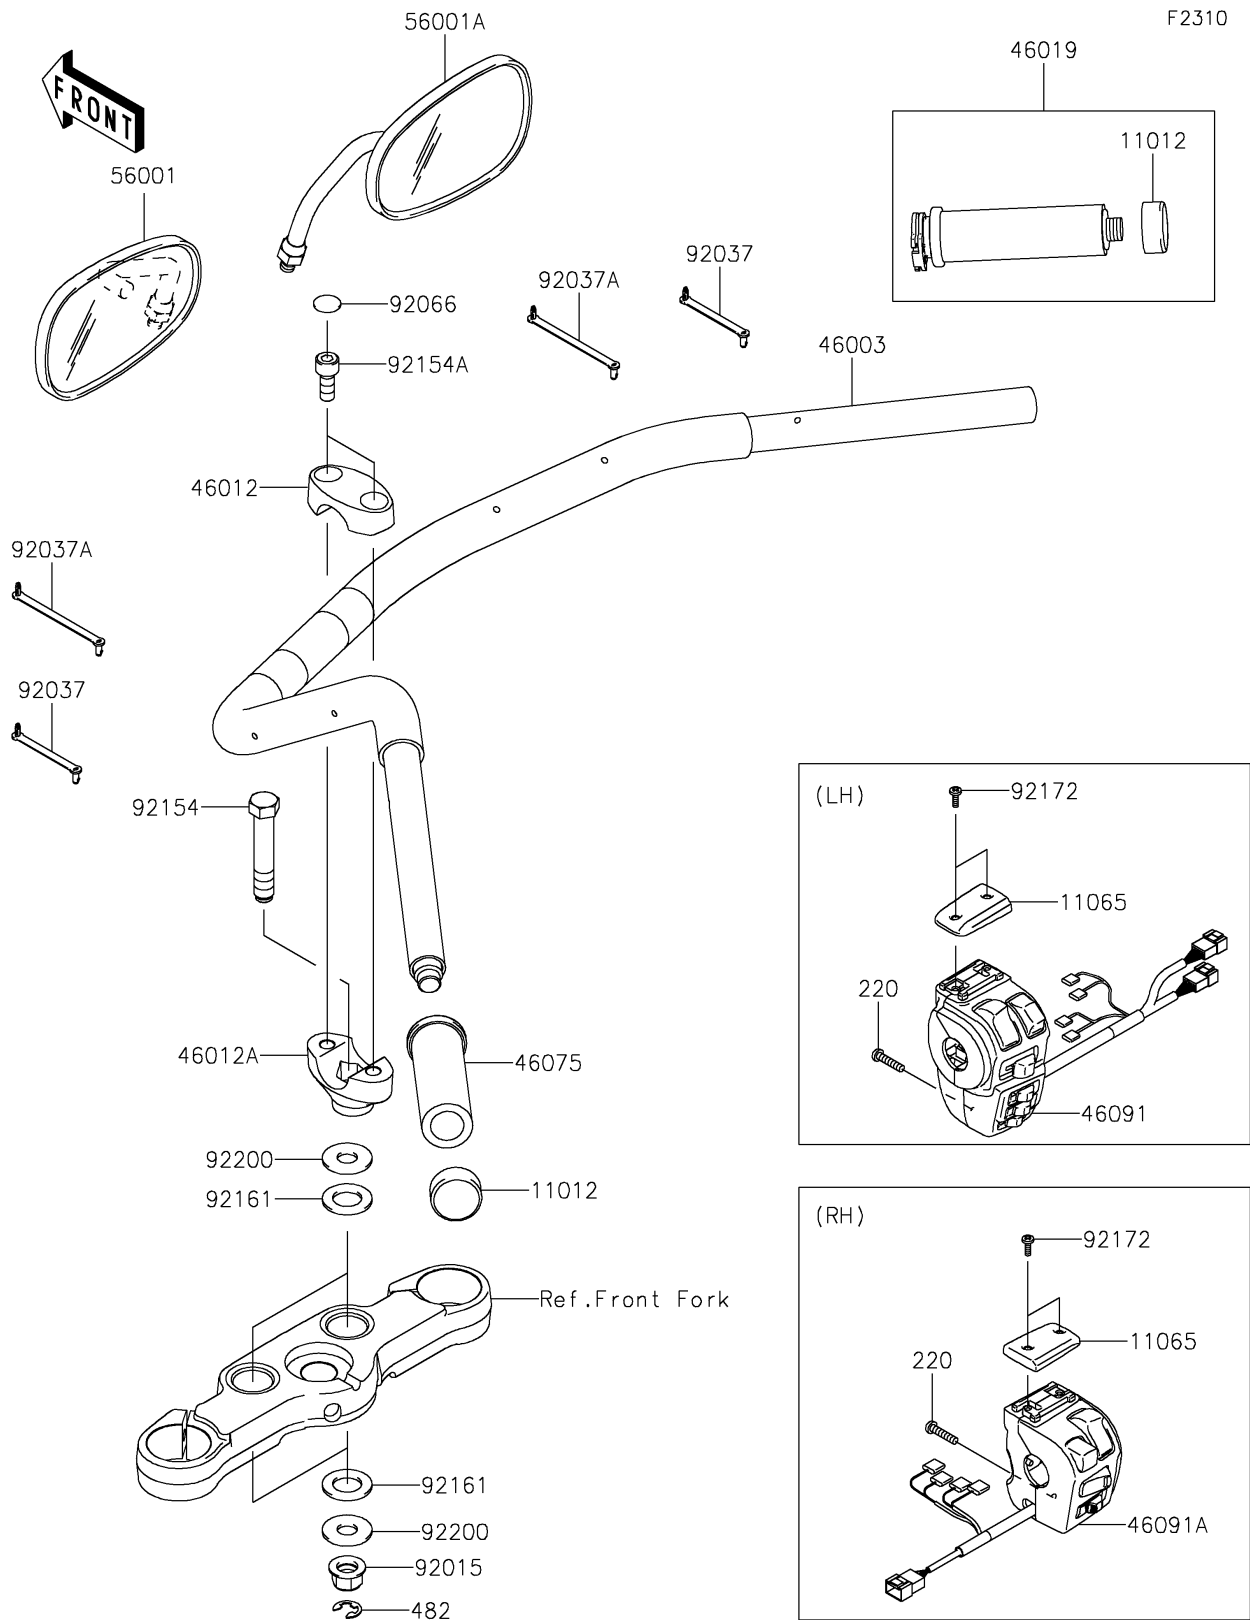

2024 Vulcan 1700 Vaquero ABS

PARTS DIAGRAM

Handlebar

2024 Vulcan 1700 Vaquero ABS

PARTS LIST

Handlebar

ITEM NAME	PART NUMBER	QUANTITY
-----------	-------------	----------