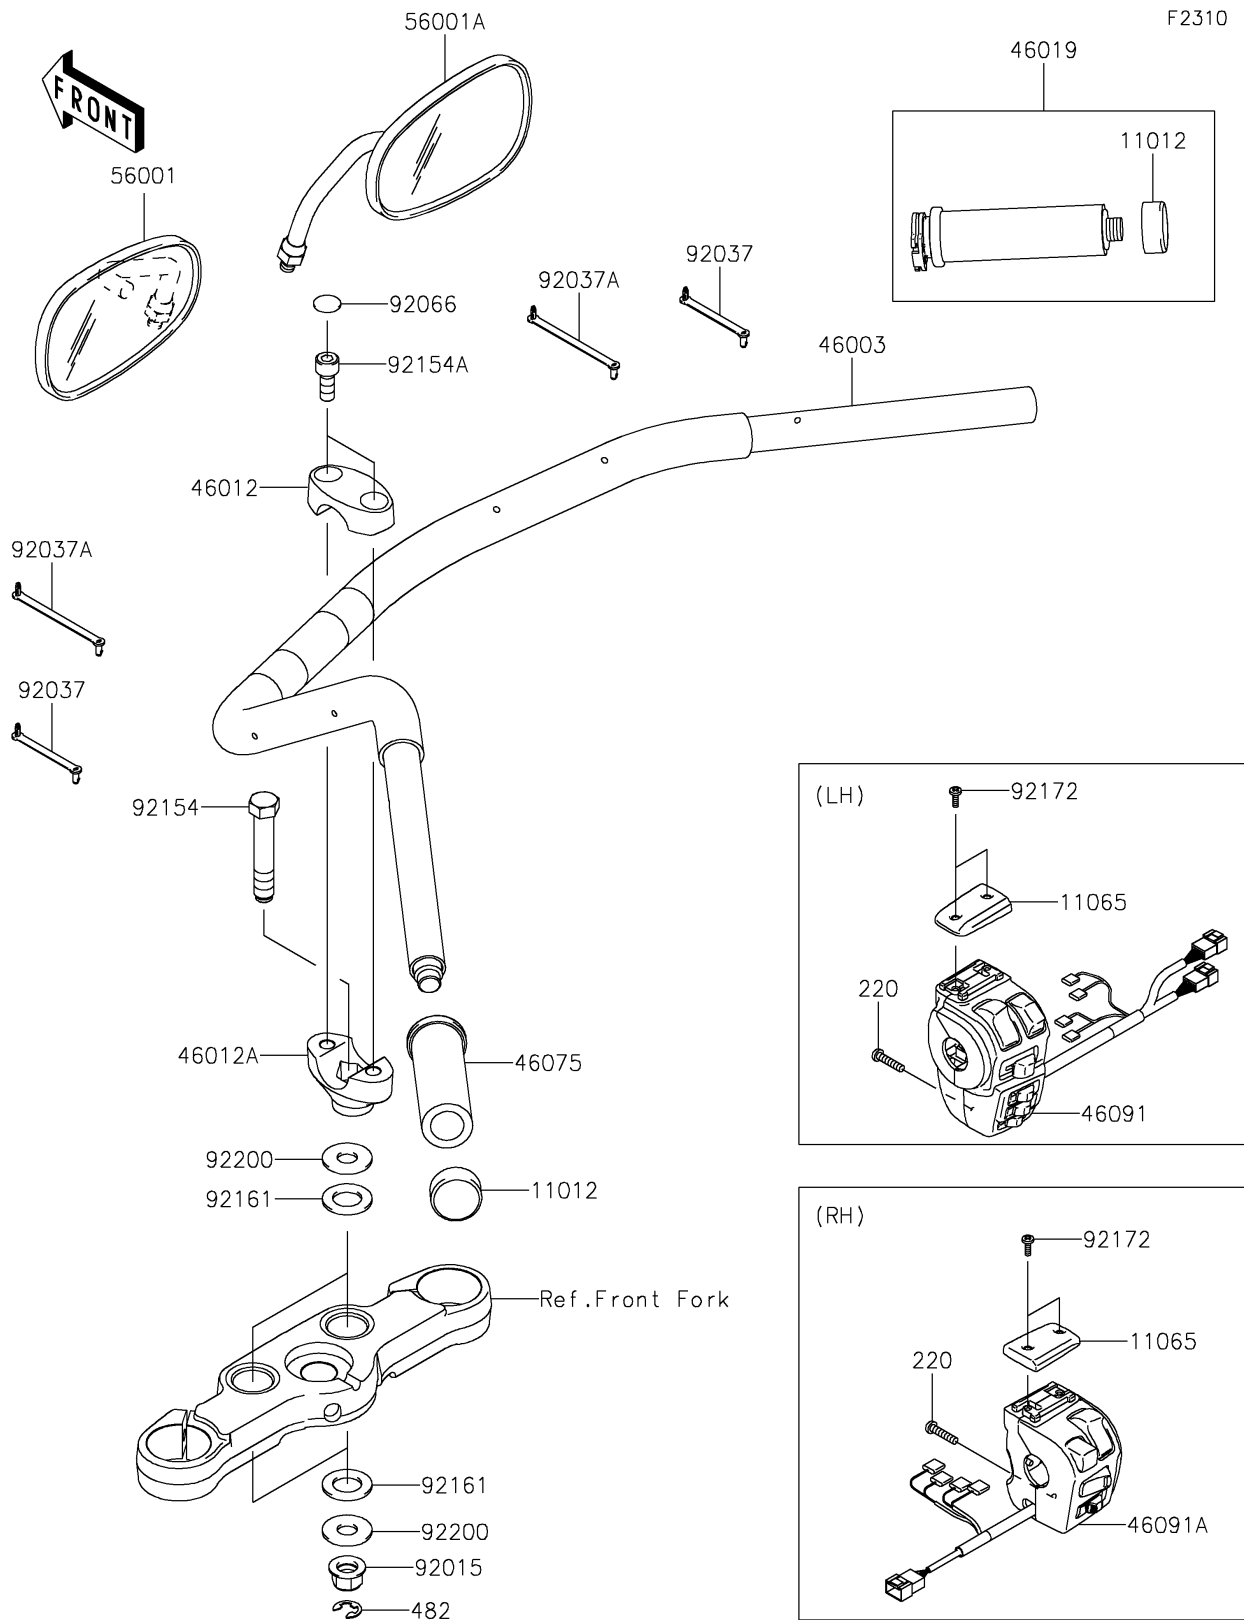

2022 Vulcan® 1700 Vaquero® ABS

PARTS DIAGRAM

Handlebar

2022 Vulcan® 1700 Vaquero® ABS

PARTS LIST

Handlebar

ITEM NAME	PART NUMBER	QUANTITY
-----------	-------------	----------
