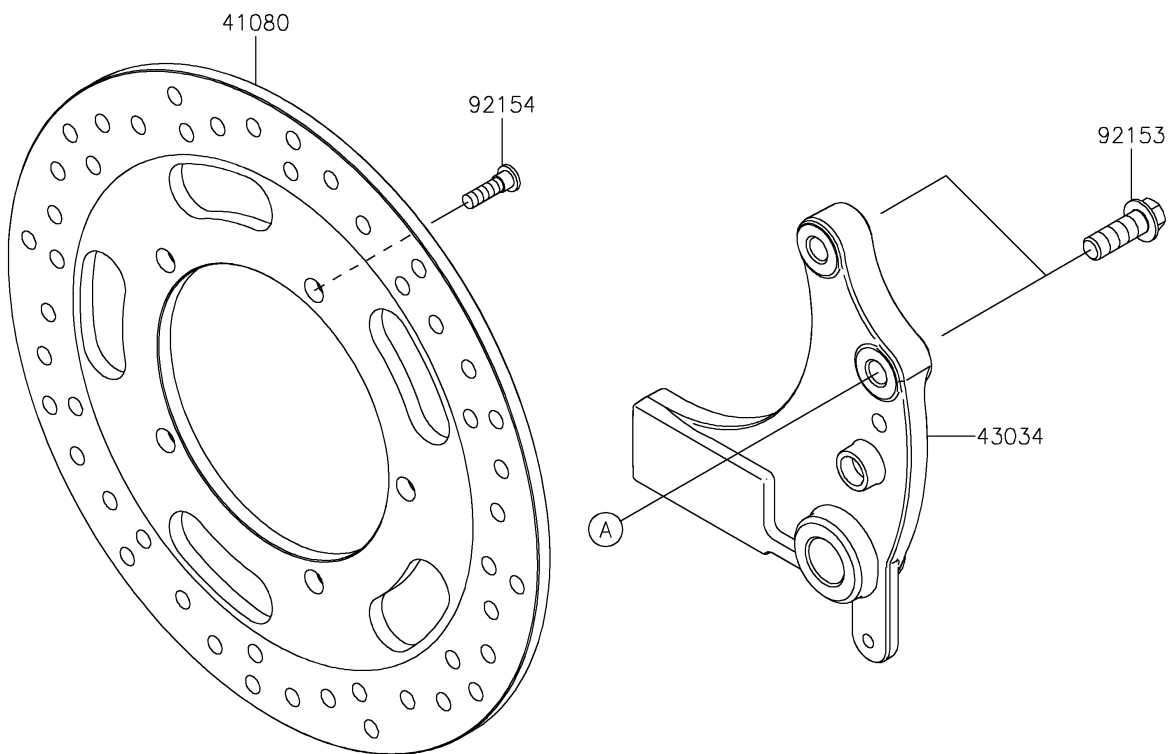

2022 VULCAN® 1700 VAQUERO® ABS

Kawasaki
Let the Good Times Roll®

PARTS DIAGRAM

Rear Brake

2022 VULCAN® 1700 VAQUERO® ABS

Kawasaki
Let the Good Times Roll®

PARTS LIST

Rear Brake

ITEM NAME	PART NUMBER	QUANTITY
DISC,RR,BLACK (Ref # 41080)	41080-0157-11H	1
HOLDER-BRAKE,REAR CALIPER,SIL (Ref # 43034)	43034-0036-28Z	1
HOLDER-COMP-CALIPER,RR (Ref # 43044)	43044-1134	1
PISTON-CALIPER (Ref # 43048)	43048-1094	2
PACKING (Ref # 43049)	43049-1068	2
PACKING,PISTON SEAL (Ref # 43049A)	43049-1092	2
BREATHER-BRAKE (Ref # 43056)	43056-0007	2
CAP-BREATHER (Ref # 43057)	43057-003	2
CALIPER-SUB-ASSY,RR,BLACK (Ref # 43080)	43080-5098-DJ	1
PAD-ASSY-BRAKE (Ref # 43082)	43082-0124	1
CLAMP,PAD (Ref # 43084)	43084-003	1
BOOT,CALIPER (Ref # 49006)	49006-1094	1
BOOT,CALIPER (Ref # 49006A)	49006-1095	1
PIN,PAD (Ref # 92043)	92043-1640	1
SPRING,STOPPER (Ref # 92144)	92144-1831	1
SPRING,PAD (Ref # 92145)	92145-1382	1
BOLT,FLANGED,10X28 (Ref # 92153)	92153-1987	2
BOLT,SOCKET,8X30 (Ref # 92154)	92154-1865	5