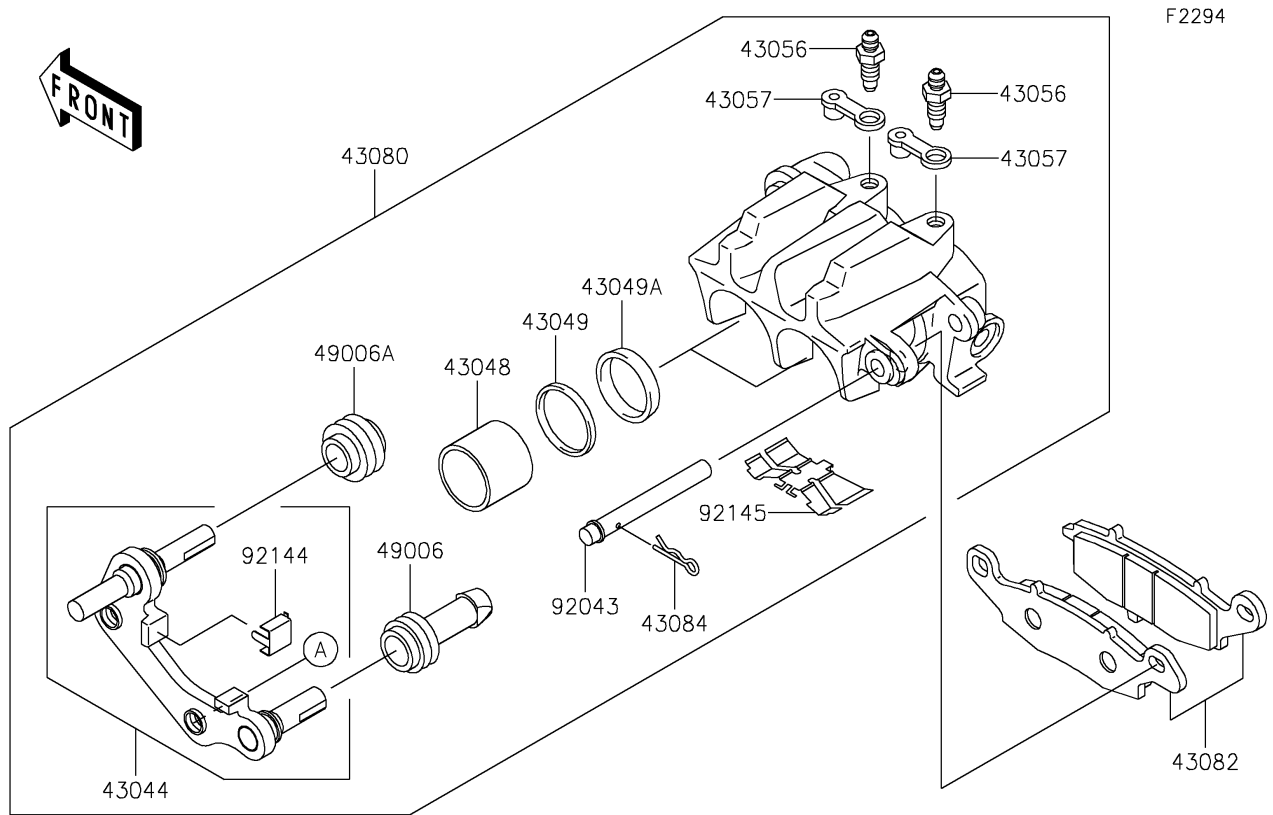

2022 VULCAN® 1700 VAQUERO® ABS

Kawasaki
Let the Good Times Roll®

PARTS DIAGRAM

Rear Brake

2022 VULCAN® 1700 VAQUERO® ABS

Kawasaki
Let the Good Times Roll®

PARTS LIST

Rear Brake

ITEM NAME	PART NUMBER	QUANTITY
DISC,RR,BLACK (Ref # 41080)	41080-0157-11H	1
HOLDER-BRAKE,REAR CALIPER,SIL (Ref # 43034)	43034-0036-28Z	1
HOLDER-COMP-CALIPER,RR (Ref # 43044)	43044-1134	1
PISTON-CALIPER (Ref # 43048)	43048-1094	2
PACKING (Ref # 43049)	43049-1068	2
PACKING,PISTON SEAL (Ref # 43049A)	43049-1092	2
BREATHER-BRAKE (Ref # 43056)	43056-0007	2
CAP-BREATHER (Ref # 43057)	43057-003	2
CALIPER-SUB-ASSY,RR,BLACK (Ref # 43080)	43080-5098-DJ	1
PAD-ASSY-BRAKE (Ref # 43082)	43082-0124	1
CLAMP,PAD (Ref # 43084)	43084-003	1
BOOT,CALIPER (Ref # 49006)	49006-1094	1
BOOT,CALIPER (Ref # 49006A)	49006-1095	1
PIN,PAD (Ref # 92043)	92043-1640	1
SPRING,STOPPER (Ref # 92144)	92144-1831	1
SPRING,PAD (Ref # 92145)	92145-1382	1
BOLT,FLANGED,10X28 (Ref # 92153)	92153-1987	2
BOLT,SOCKET,8X30 (Ref # 92154)	92154-1865	5