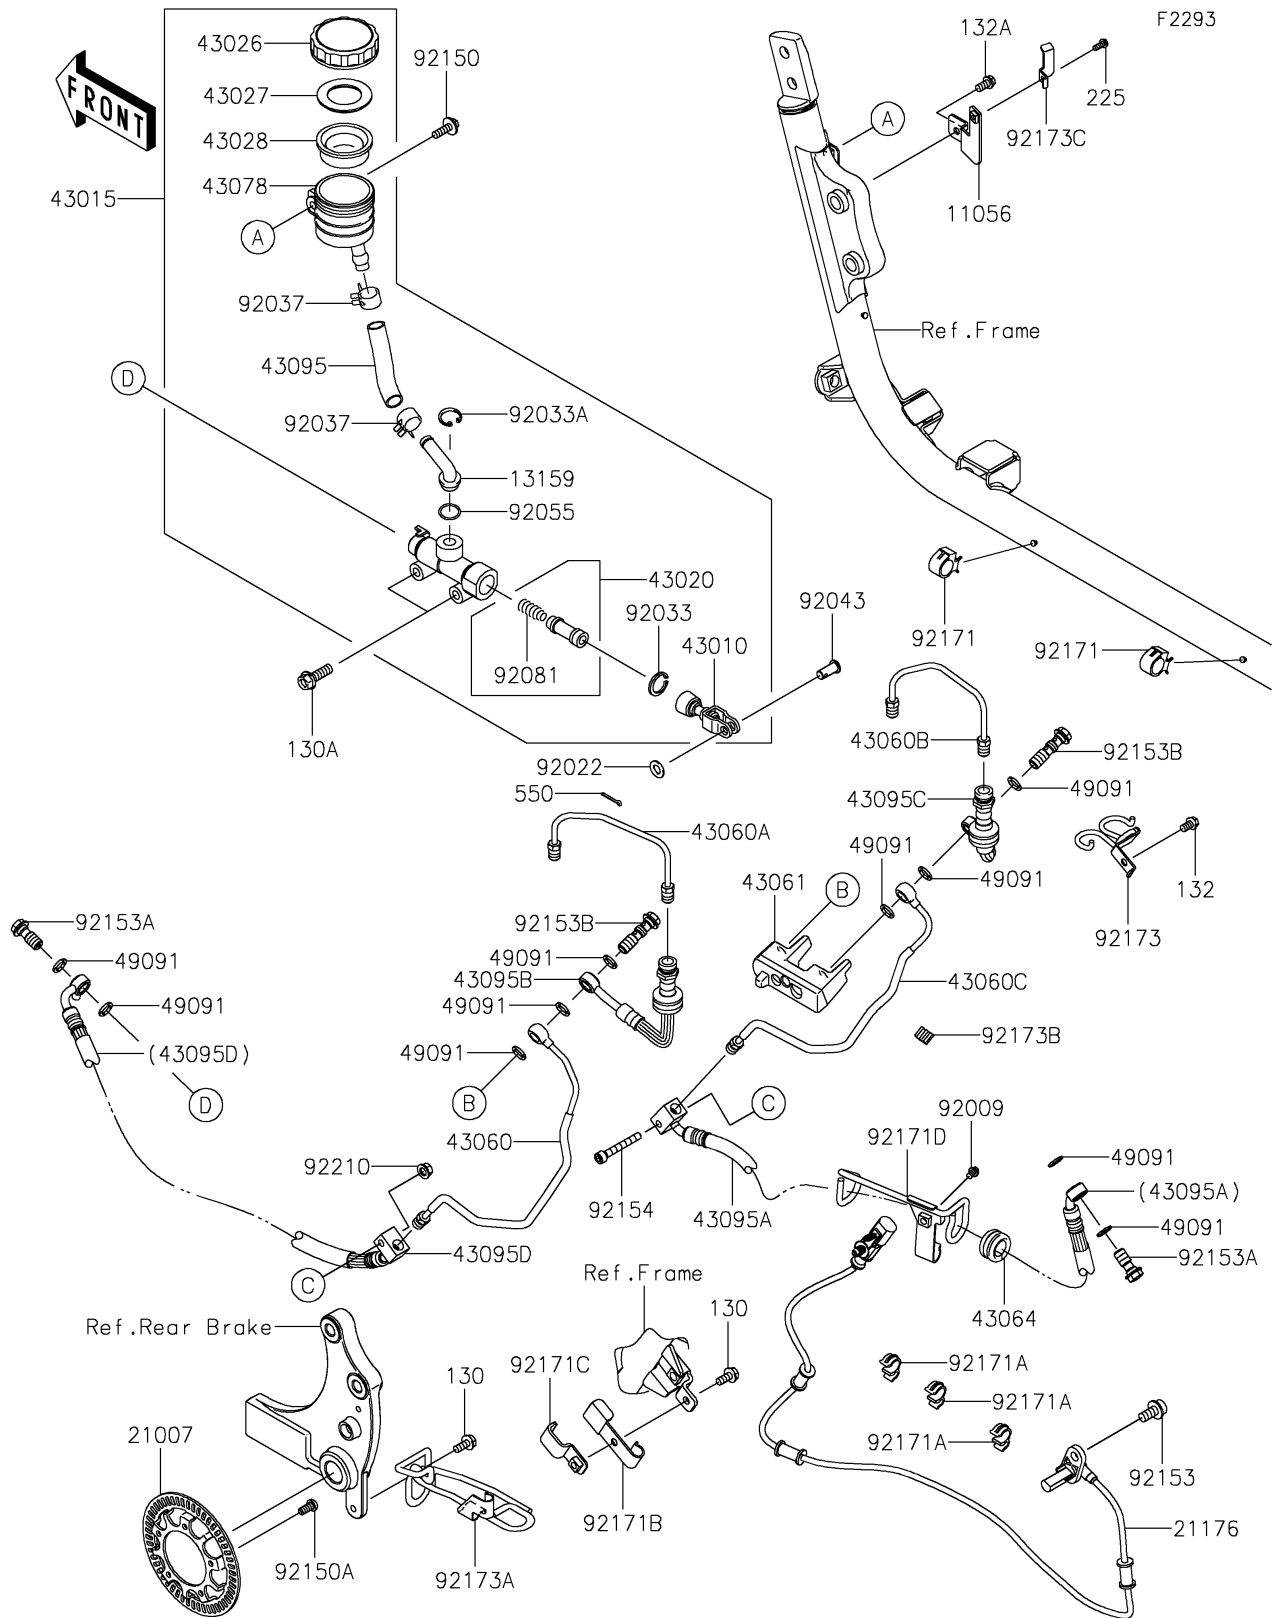

2022 Vulcan® 1700 Vaquero® ABS

PARTS DIAGRAM

Rear Master Cylinder

2022 Vulcan® 1700 Vaquero® ABS

PARTS LIST

Rear Master Cylinder

ITEM NAME	PART NUMBER	QUANTITY
-----------	-------------	----------
