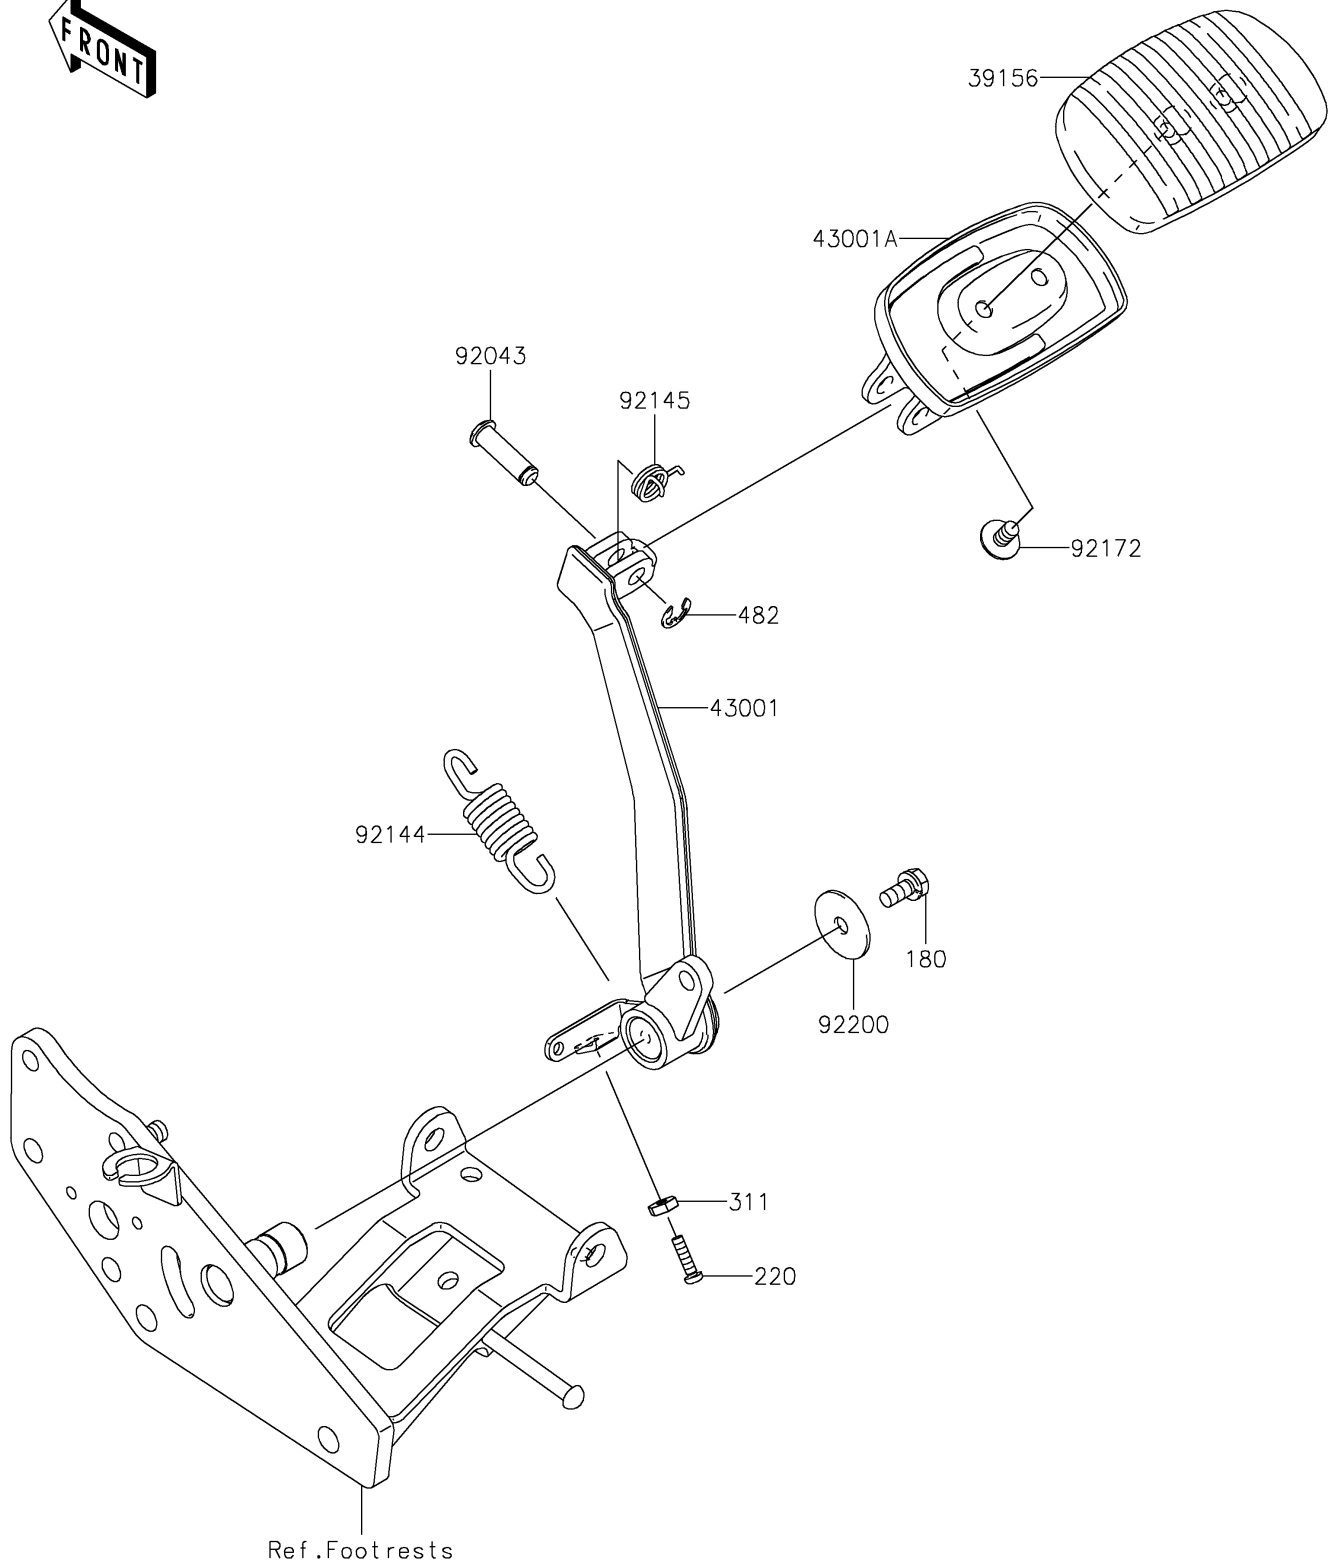

2024 Vulcan 1700 Vaquero ABS

PARTS DIAGRAM

Brake Pedal/Torque Link

F2260

2024 Vulcan 1700 Vaquero ABS

PARTS LIST

Brake Pedal/Torque Link

ITEM NAME	PART NUMBER	QUANTITY
-----------	-------------	----------
