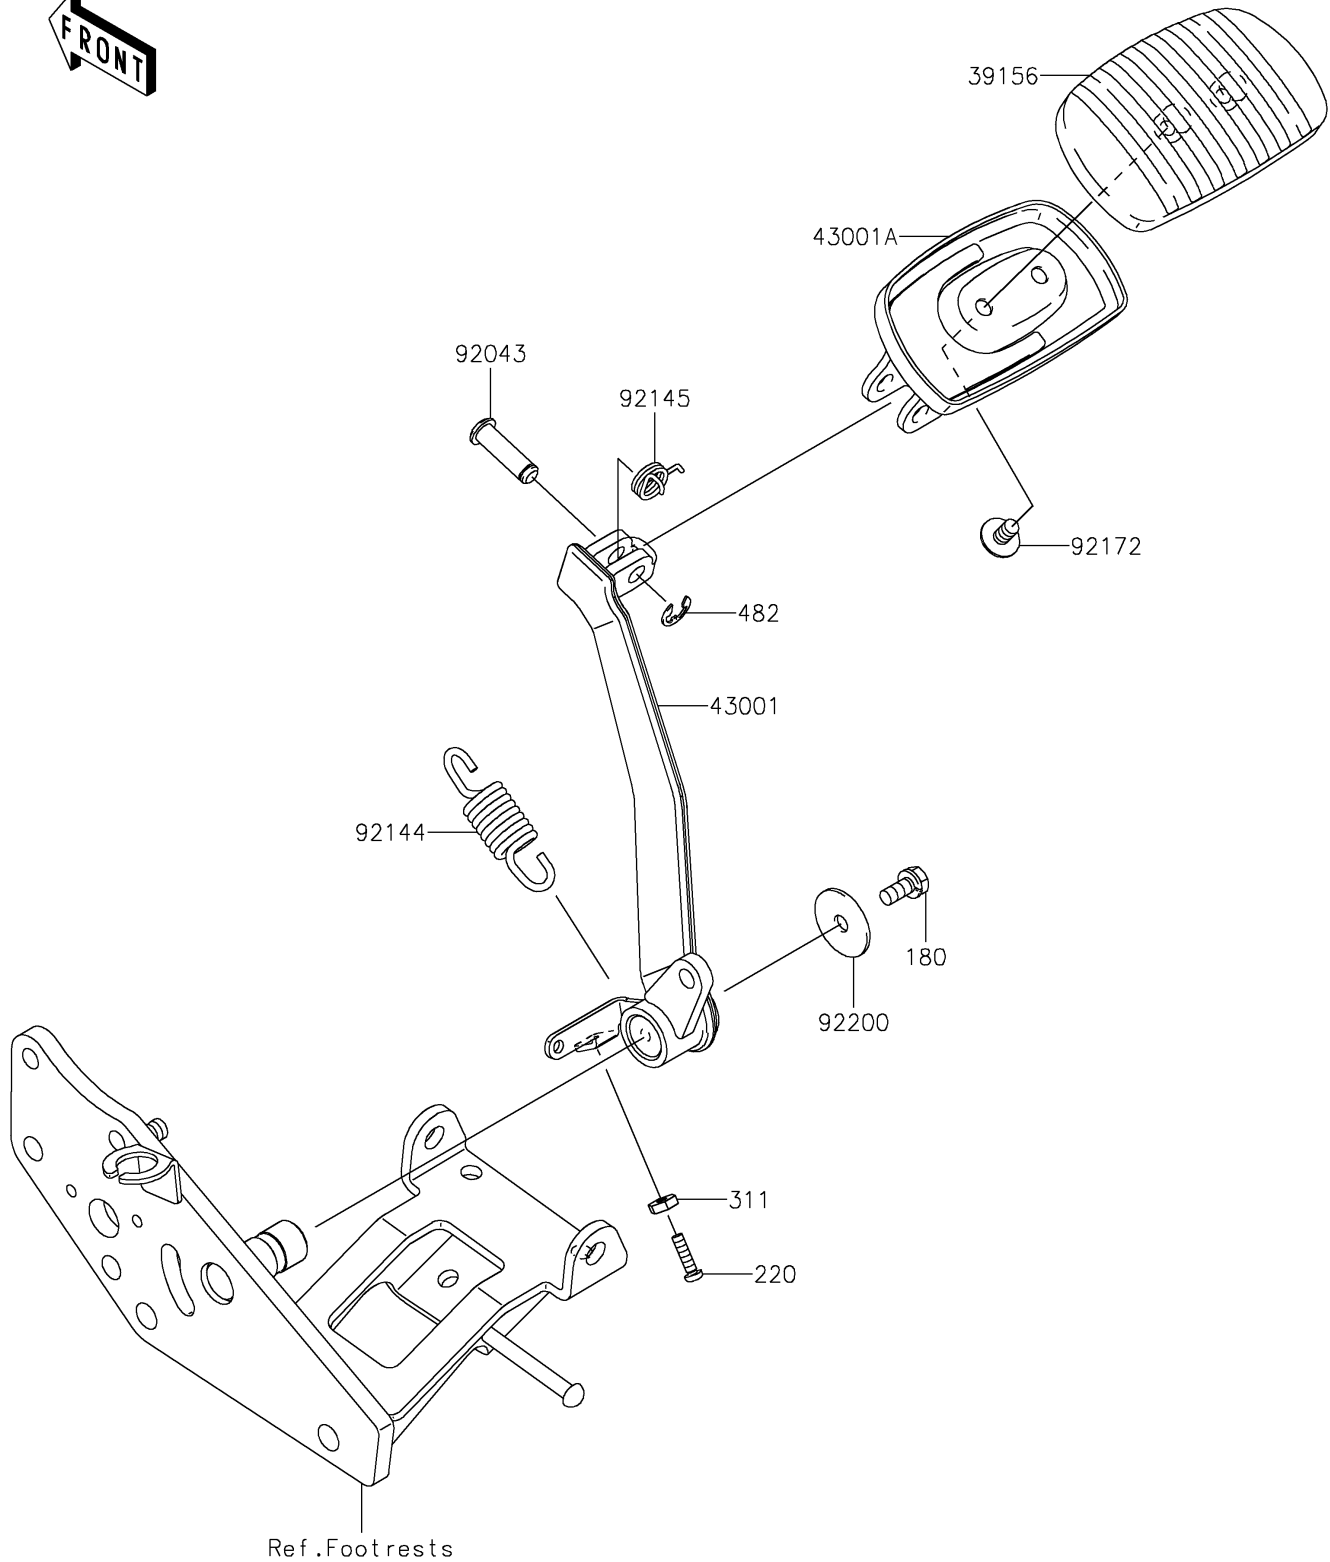

2023 VULCAN® 1700 VAQUERO® ABS

Kawasaki
Let the Good Times Roll®

PARTS DIAGRAM

Brake Pedal/Torque Link

F2260

2023 VULCAN® 1700 VAQUERO® ABS

Kawasaki
Let the Good Times Roll®

PARTS LIST

Brake Pedal/Torque Link

ITEM NAME	PART NUMBER	QUANTITY
-----------	-------------	----------
