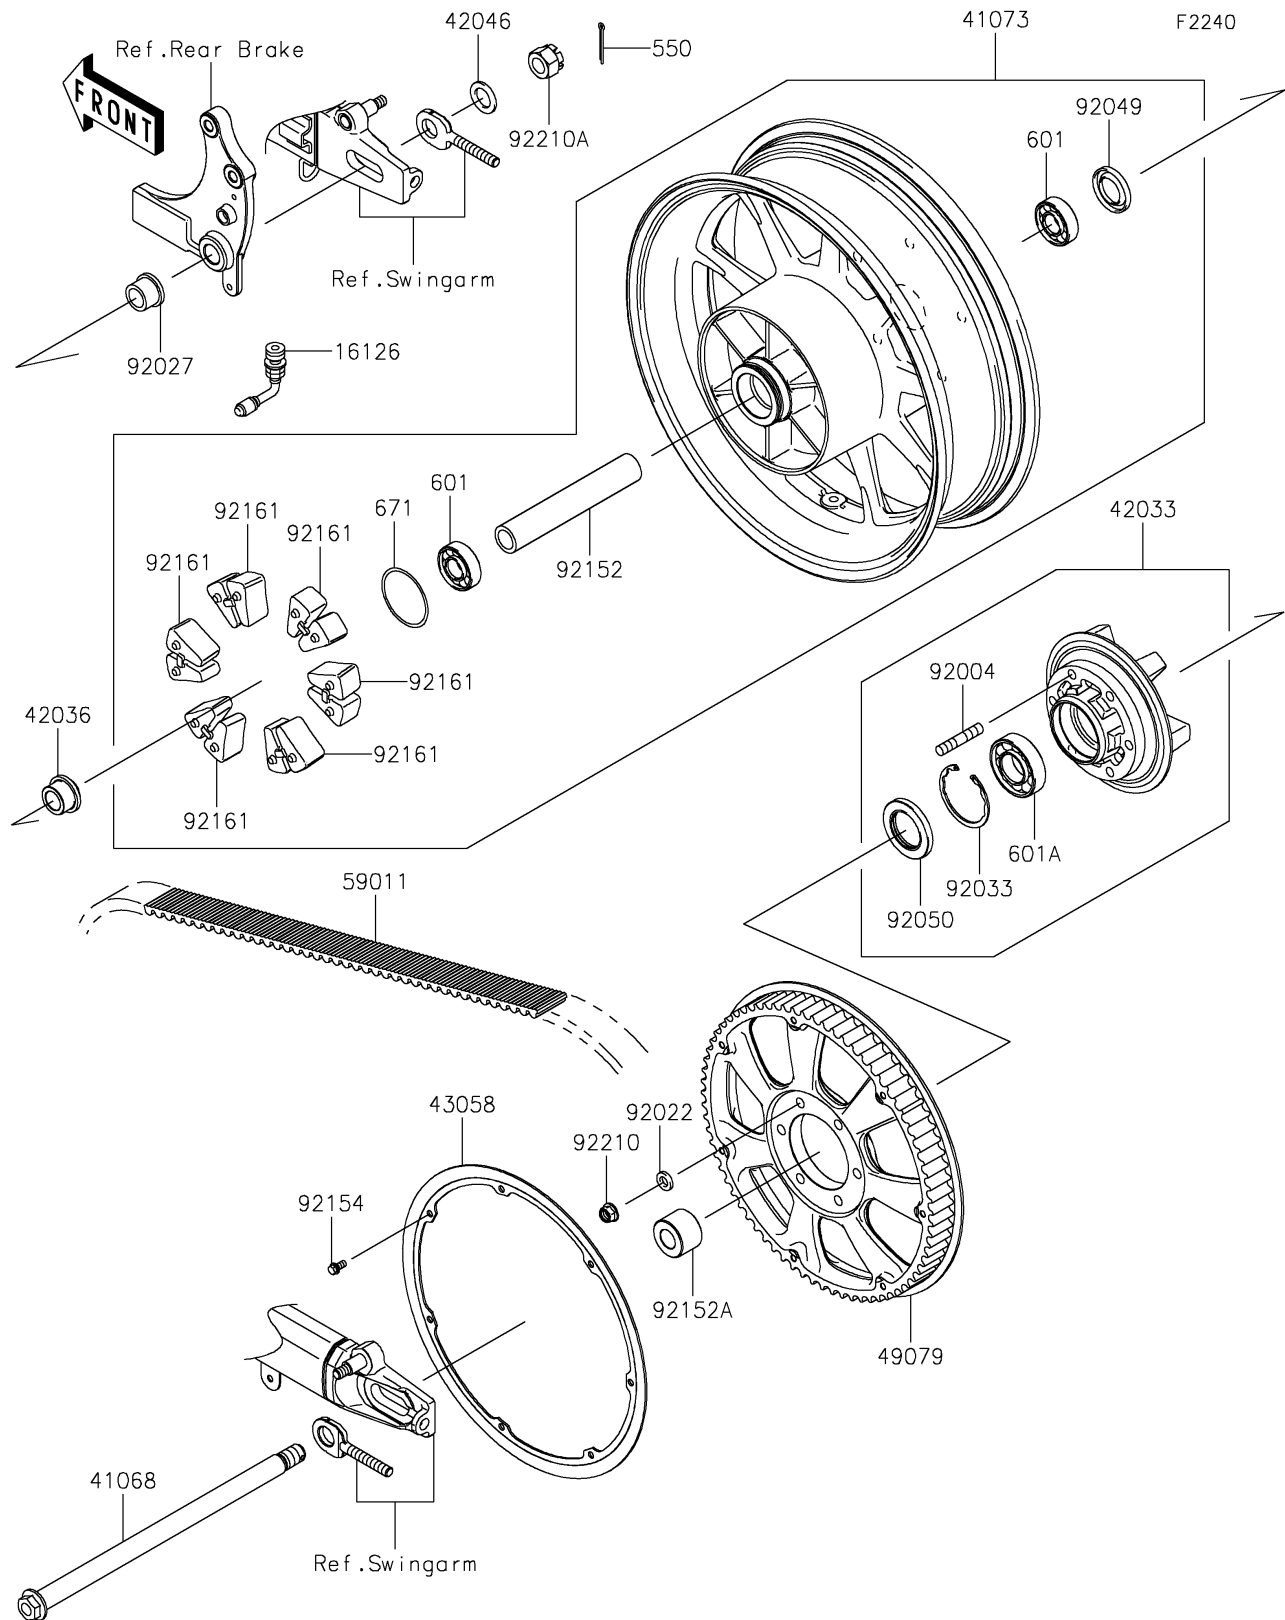

2024 Vulcan 1700 Vaquero ABS

PARTS DIAGRAM

Rear Wheel/Chain

2024 Vulcan 1700 Vaquero ABS

PARTS LIST

Rear Wheel/Chain

ITEM NAME	PART NUMBER	QUANTITY
-----------	-------------	----------
