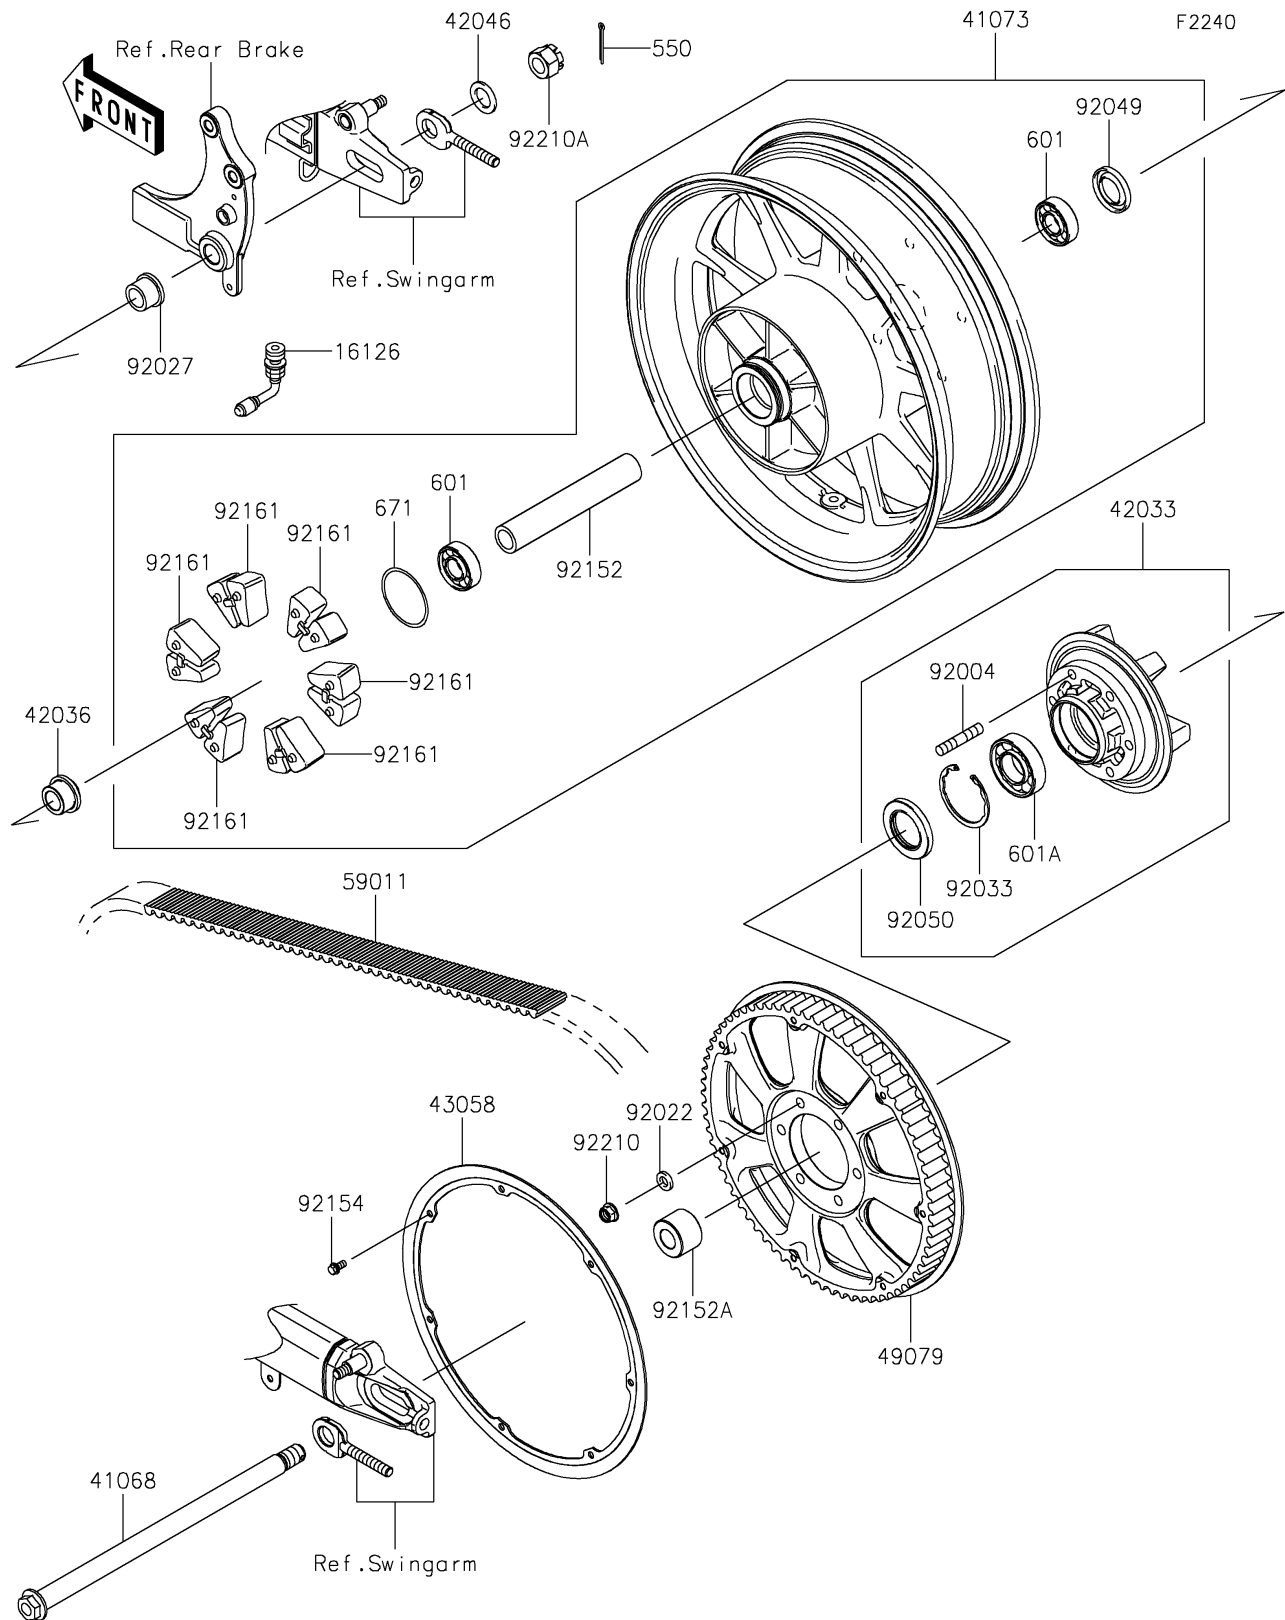

2022 Vulcan® 1700 Vaquero® ABS

Kawasaki
Let the Good Times Roll®

PARTS DIAGRAM

Rear Wheel/Chain

2022 Vulcan® 1700 Vaquero® ABS

PARTS LIST

Rear Wheel/Chain

ITEM NAME	PART NUMBER	QUANTITY
-----------	-------------	----------
