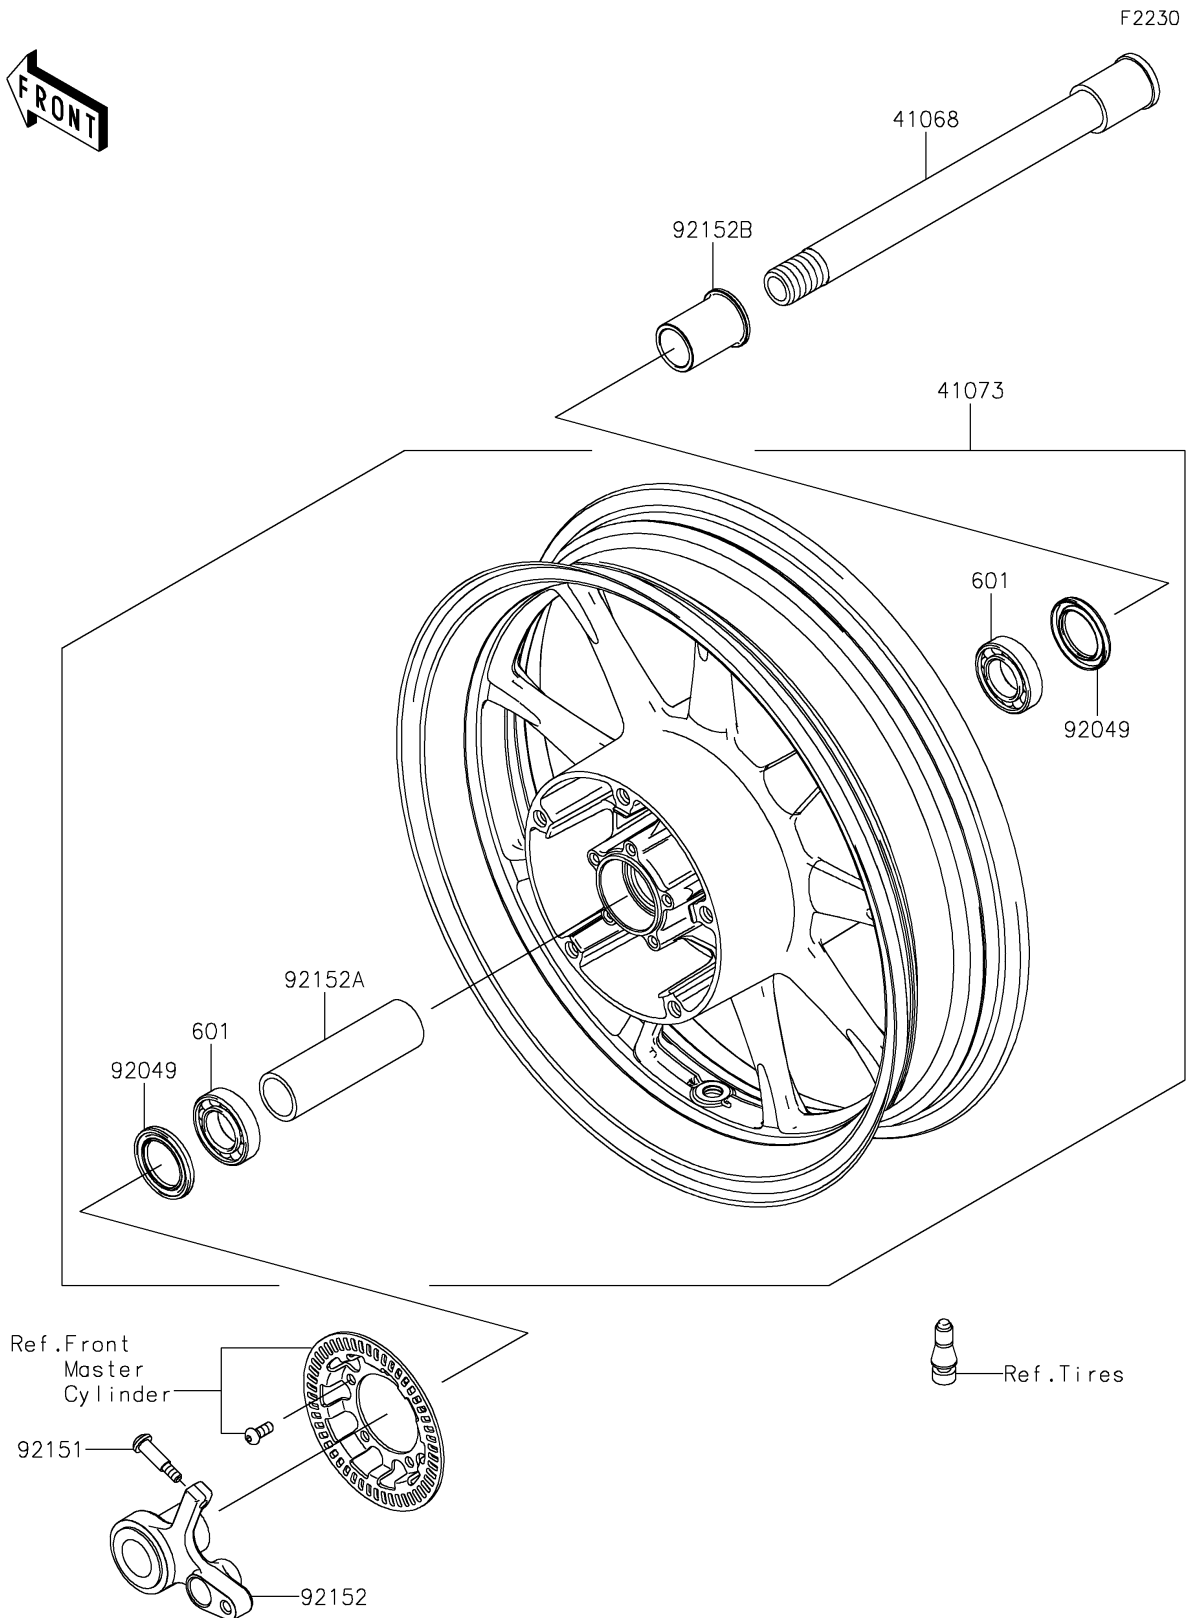

2022 Vulcan® 1700 Vaquero® ABS

Kawasaki
Let the Good Times Roll®

PARTS DIAGRAM

Front Wheel

2022 Vulcan® 1700 Vaquero® ABS

Kawasaki
Let the Good Times Roll®

PARTS LIST

Front Wheel

ITEM NAME	PART NUMBER	QUANTITY
-----------	-------------	----------
