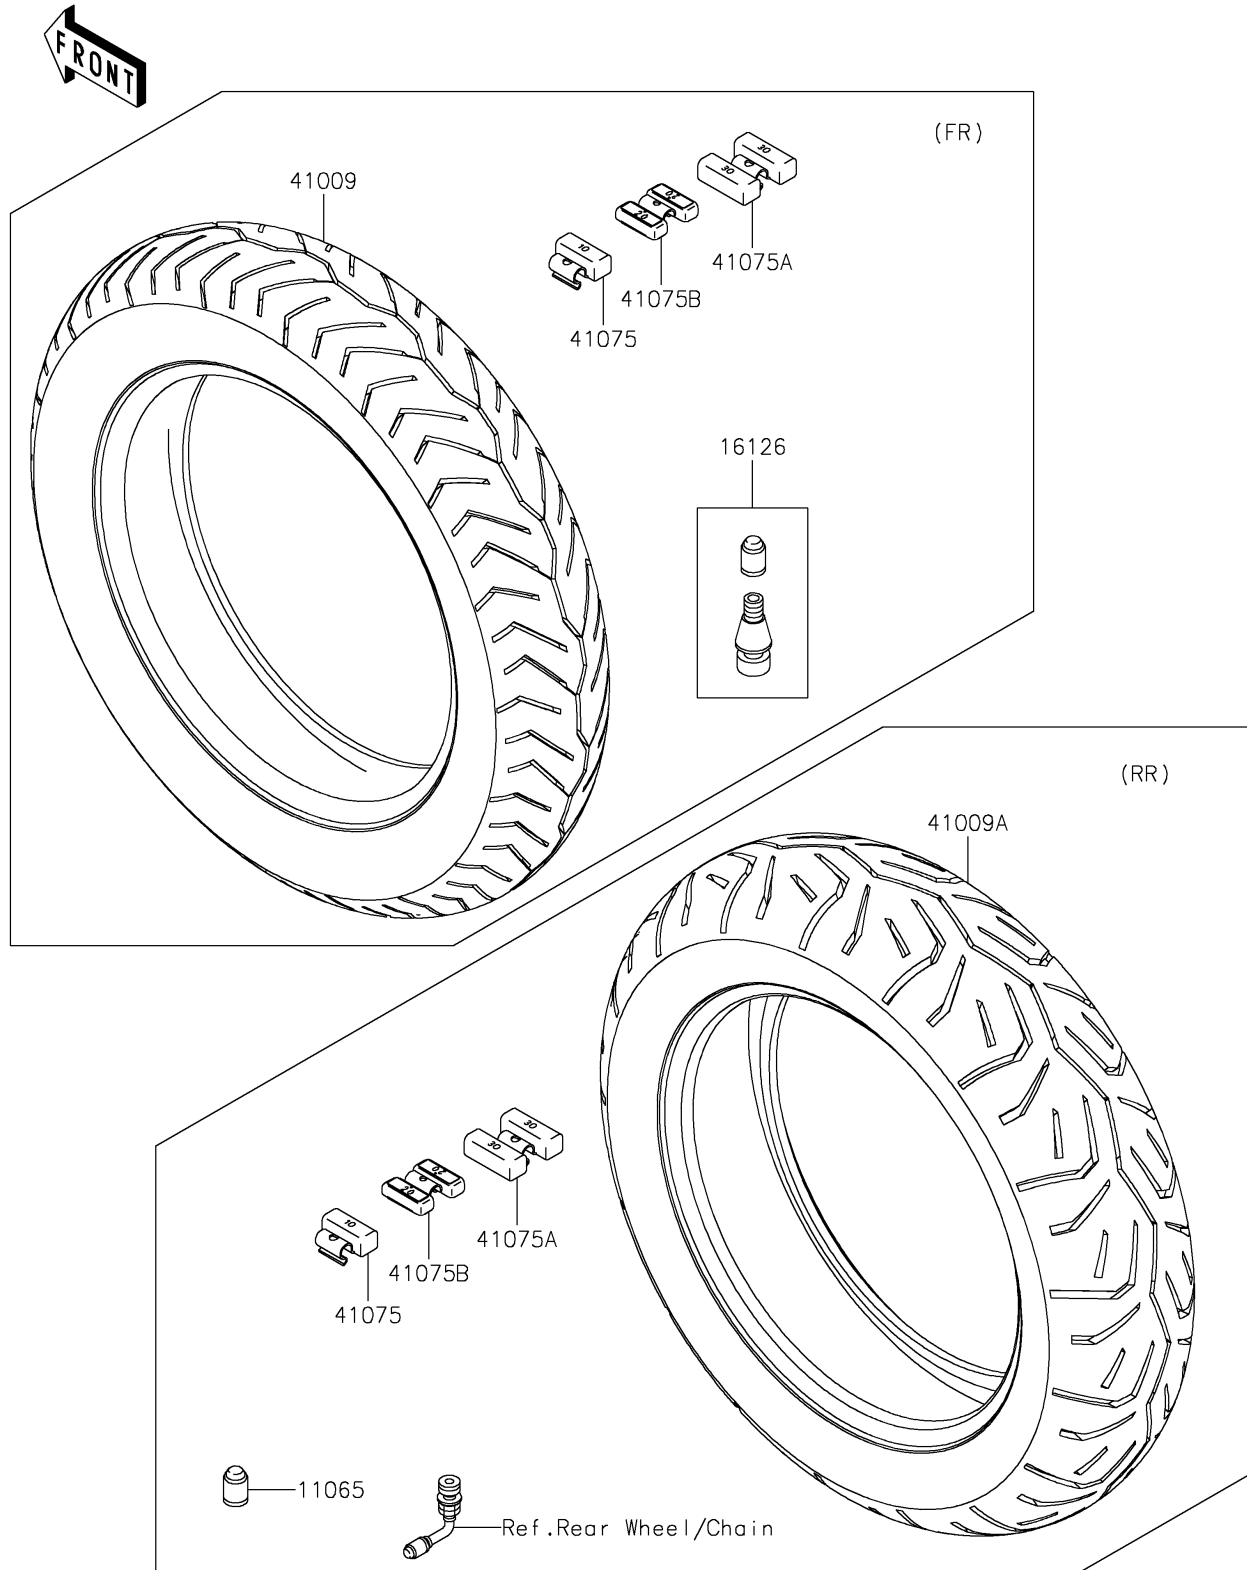

2024 Vulcan 1700 Vaquero ABS

PARTS DIAGRAM

Tires

F2210

2024 Vulcan 1700 Vaquero ABS

PARTS LIST

Tires

ITEM NAME

PART NUMBER

QUANTITY
