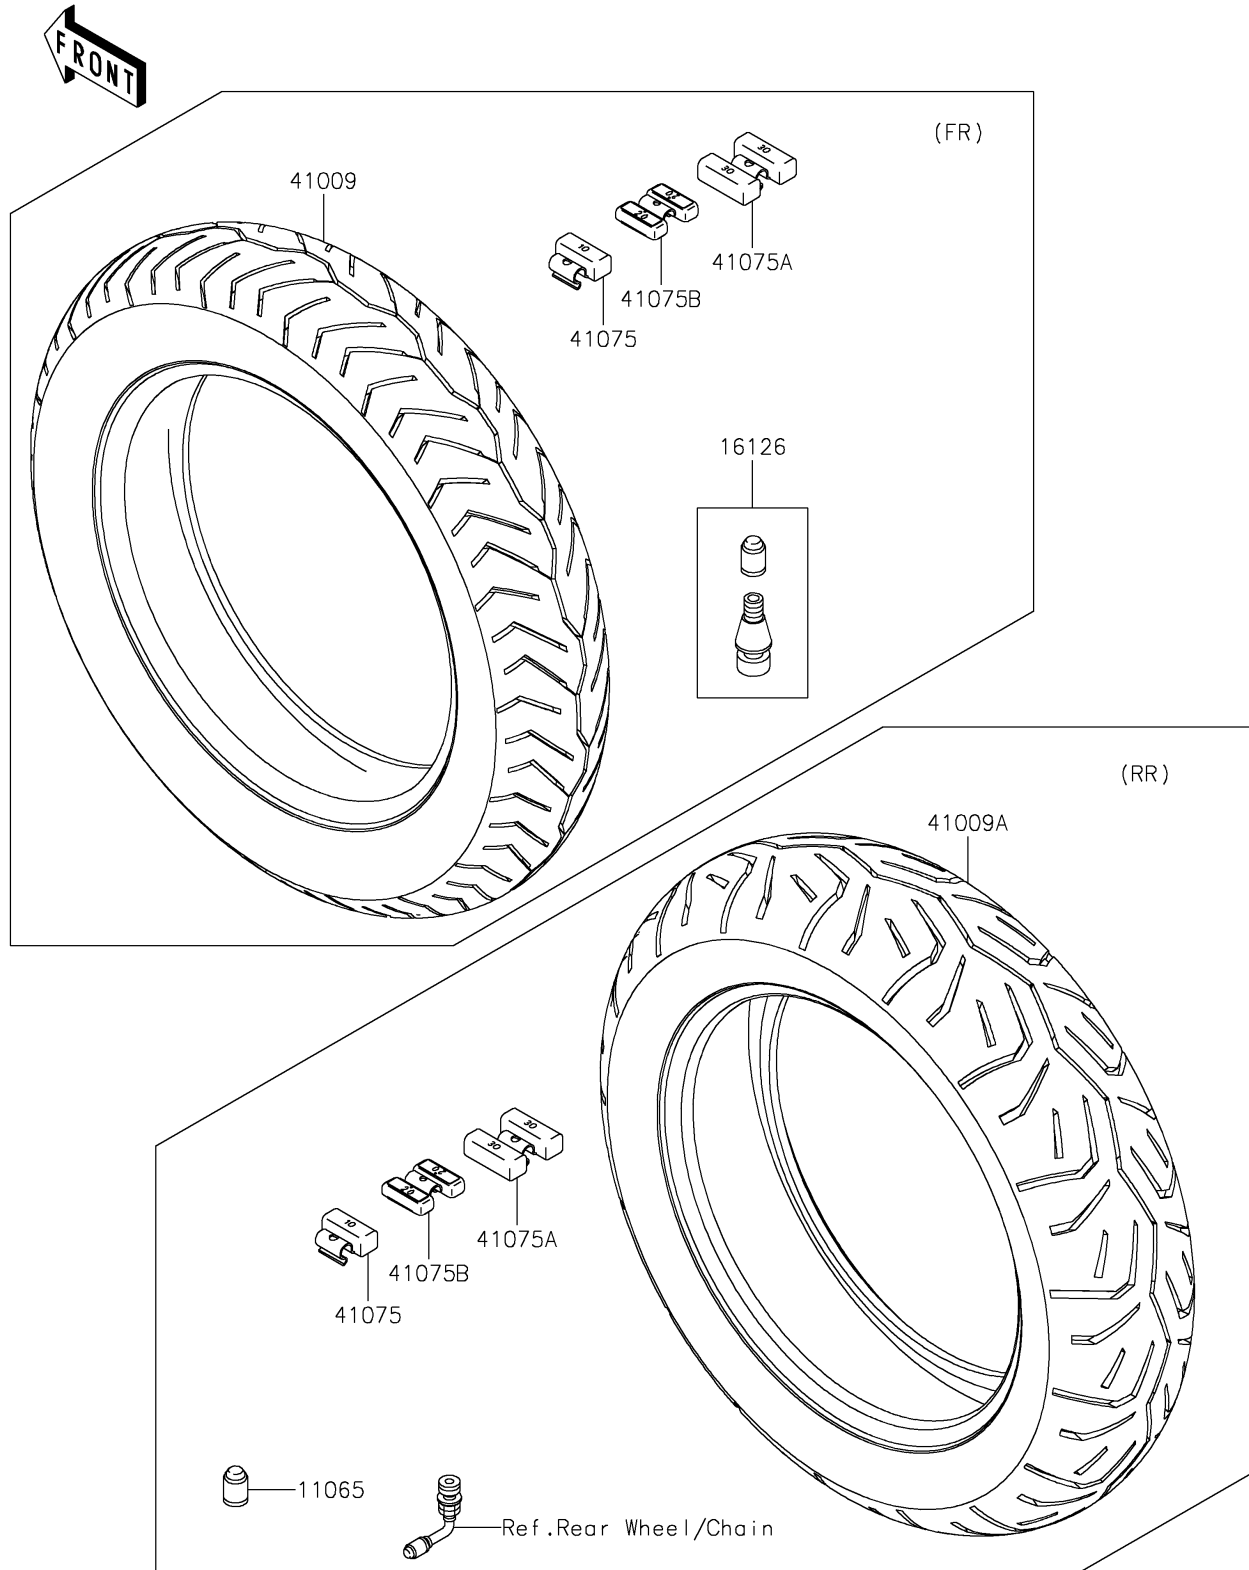

2024 VULCAN® 1700 VAQUERO® ABS

Kawasaki
Let the Good Times Roll®

PARTS DIAGRAM

Tires

F2210

2024 VULCAN® 1700 VAQUERO® ABS

PARTS LIST

Tires

ITEM NAME	PART NUMBER	QUANTITY
-----------	-------------	----------
