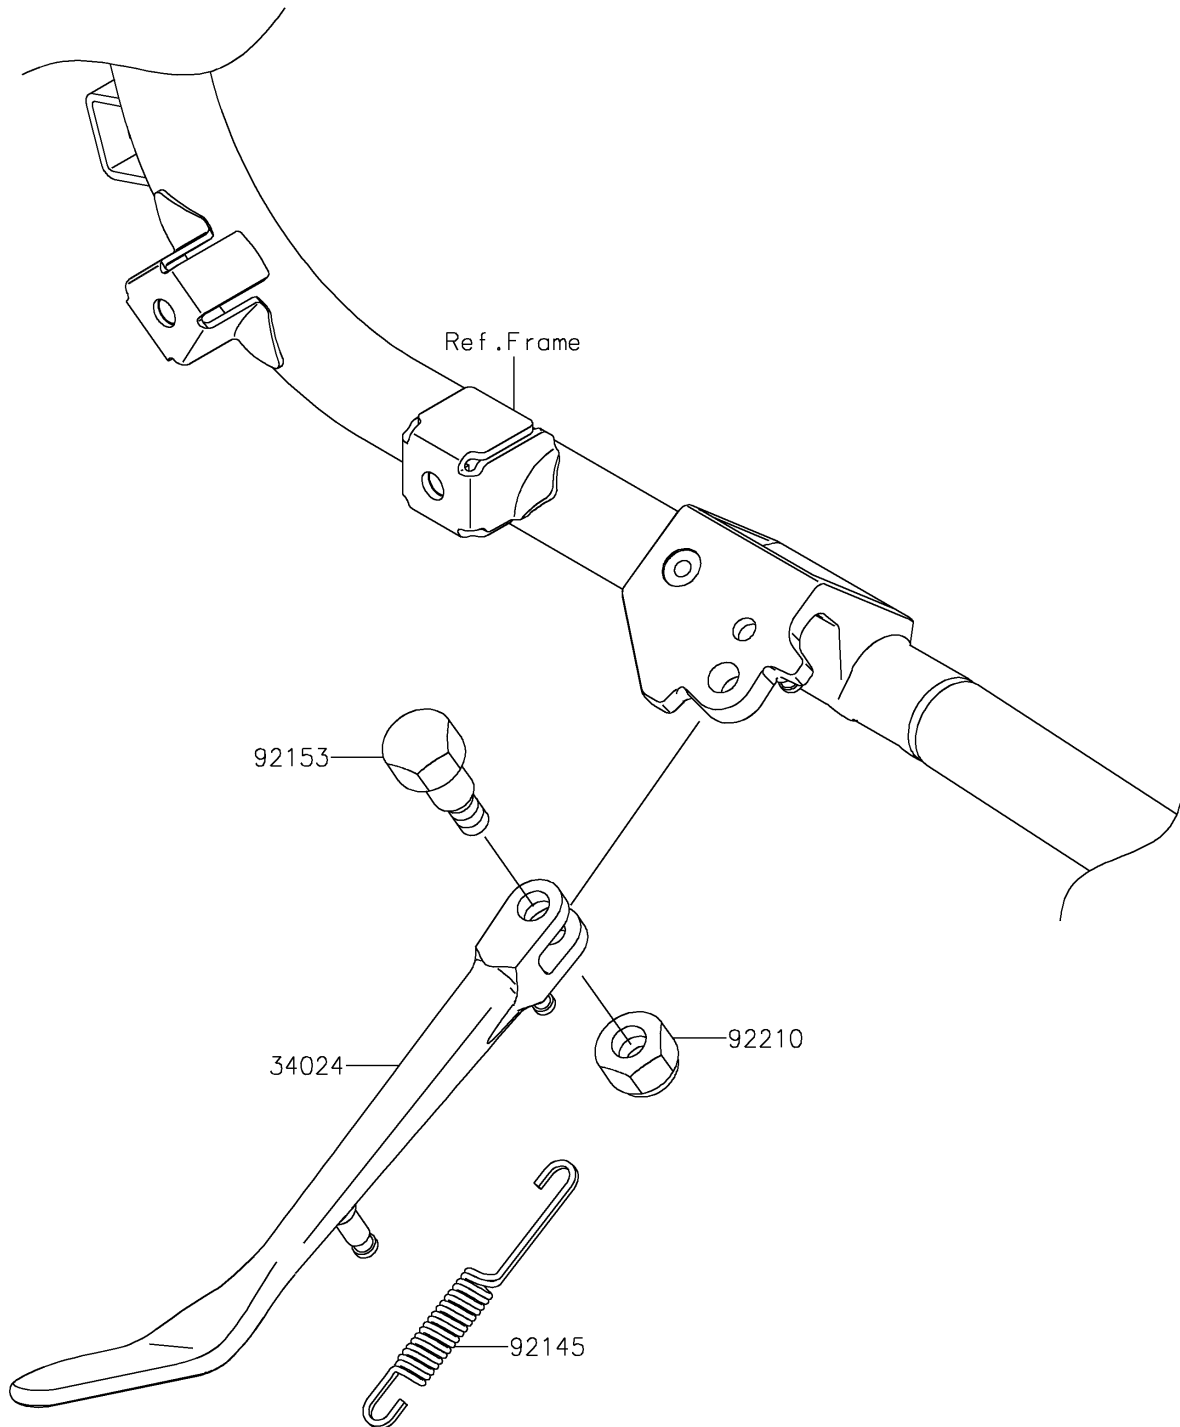

2024 Vulcan 1700 Vaquero ABS

PARTS DIAGRAM

Stand(s)

F2190

2024 Vulcan 1700 Vaquero ABS

PARTS LIST

Stand(s)

ITEM NAME

PART NUMBER

QUANTITY
