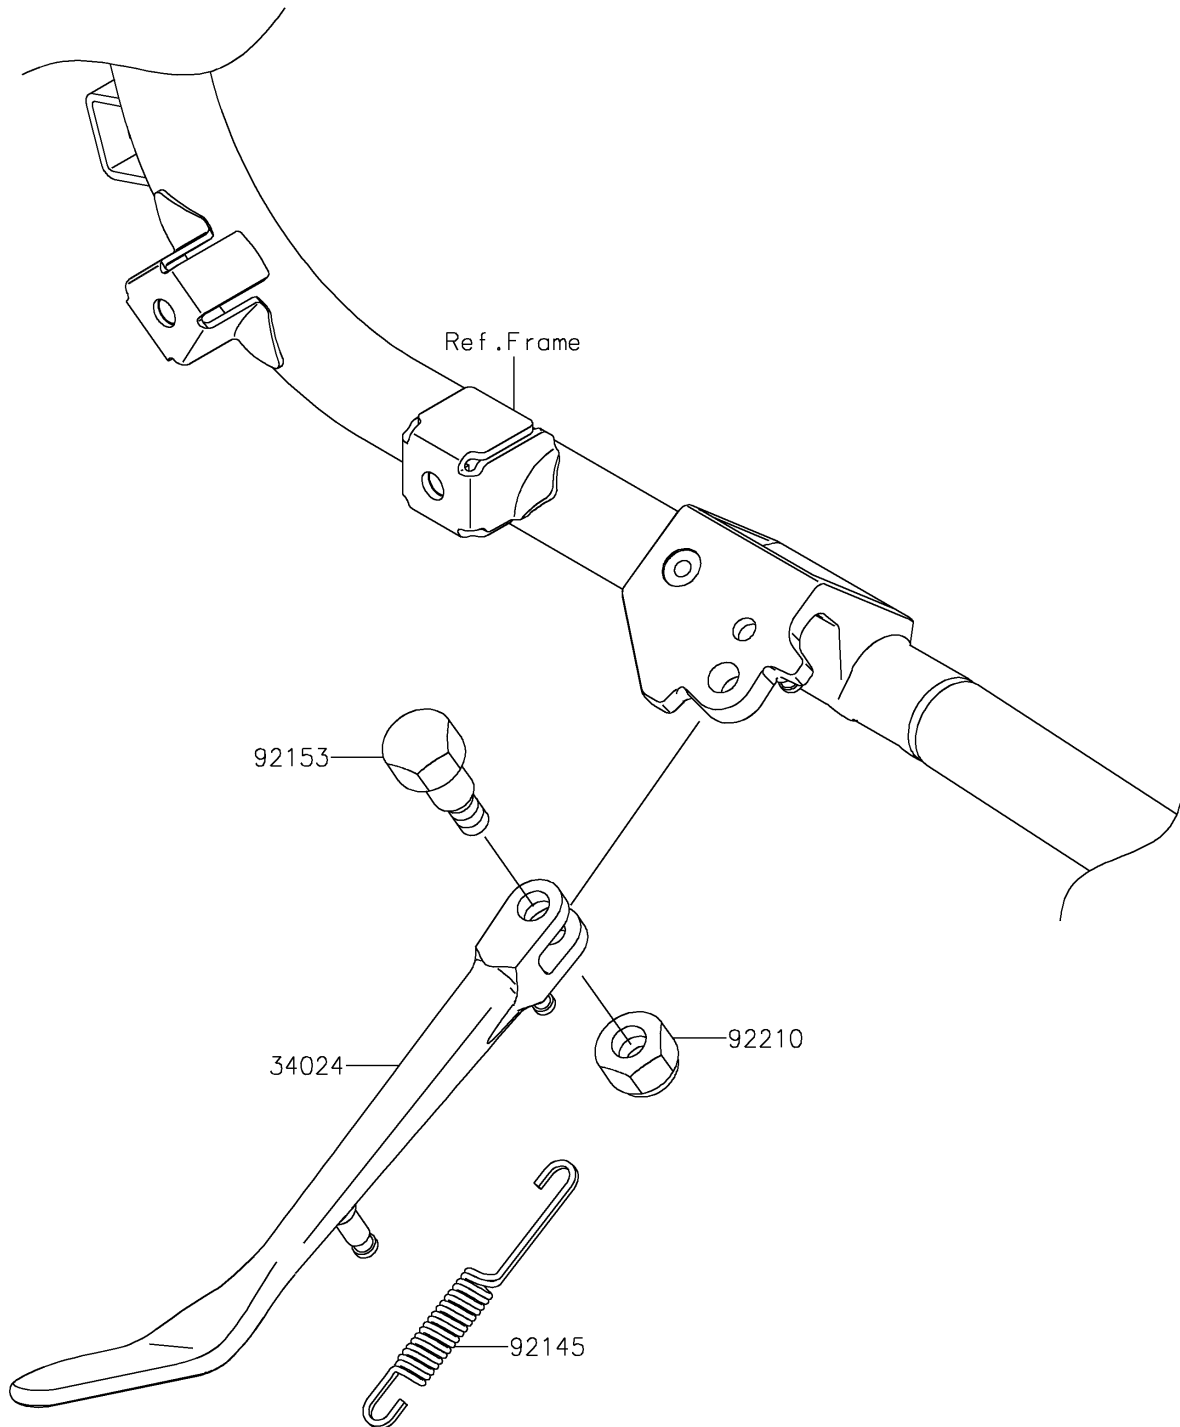

# 2024 VULCAN® 1700 VAQUERO® ABS

## PARTS DIAGRAM

Stand(s)

F2190

# 2024 VULCAN® 1700 VAQUERO® ABS

**Kawasaki**  
Let the Good Times Roll®

## PARTS LIST

Stand(s)

**ITEM NAME**

**PART NUMBER**

**QUANTITY**

---