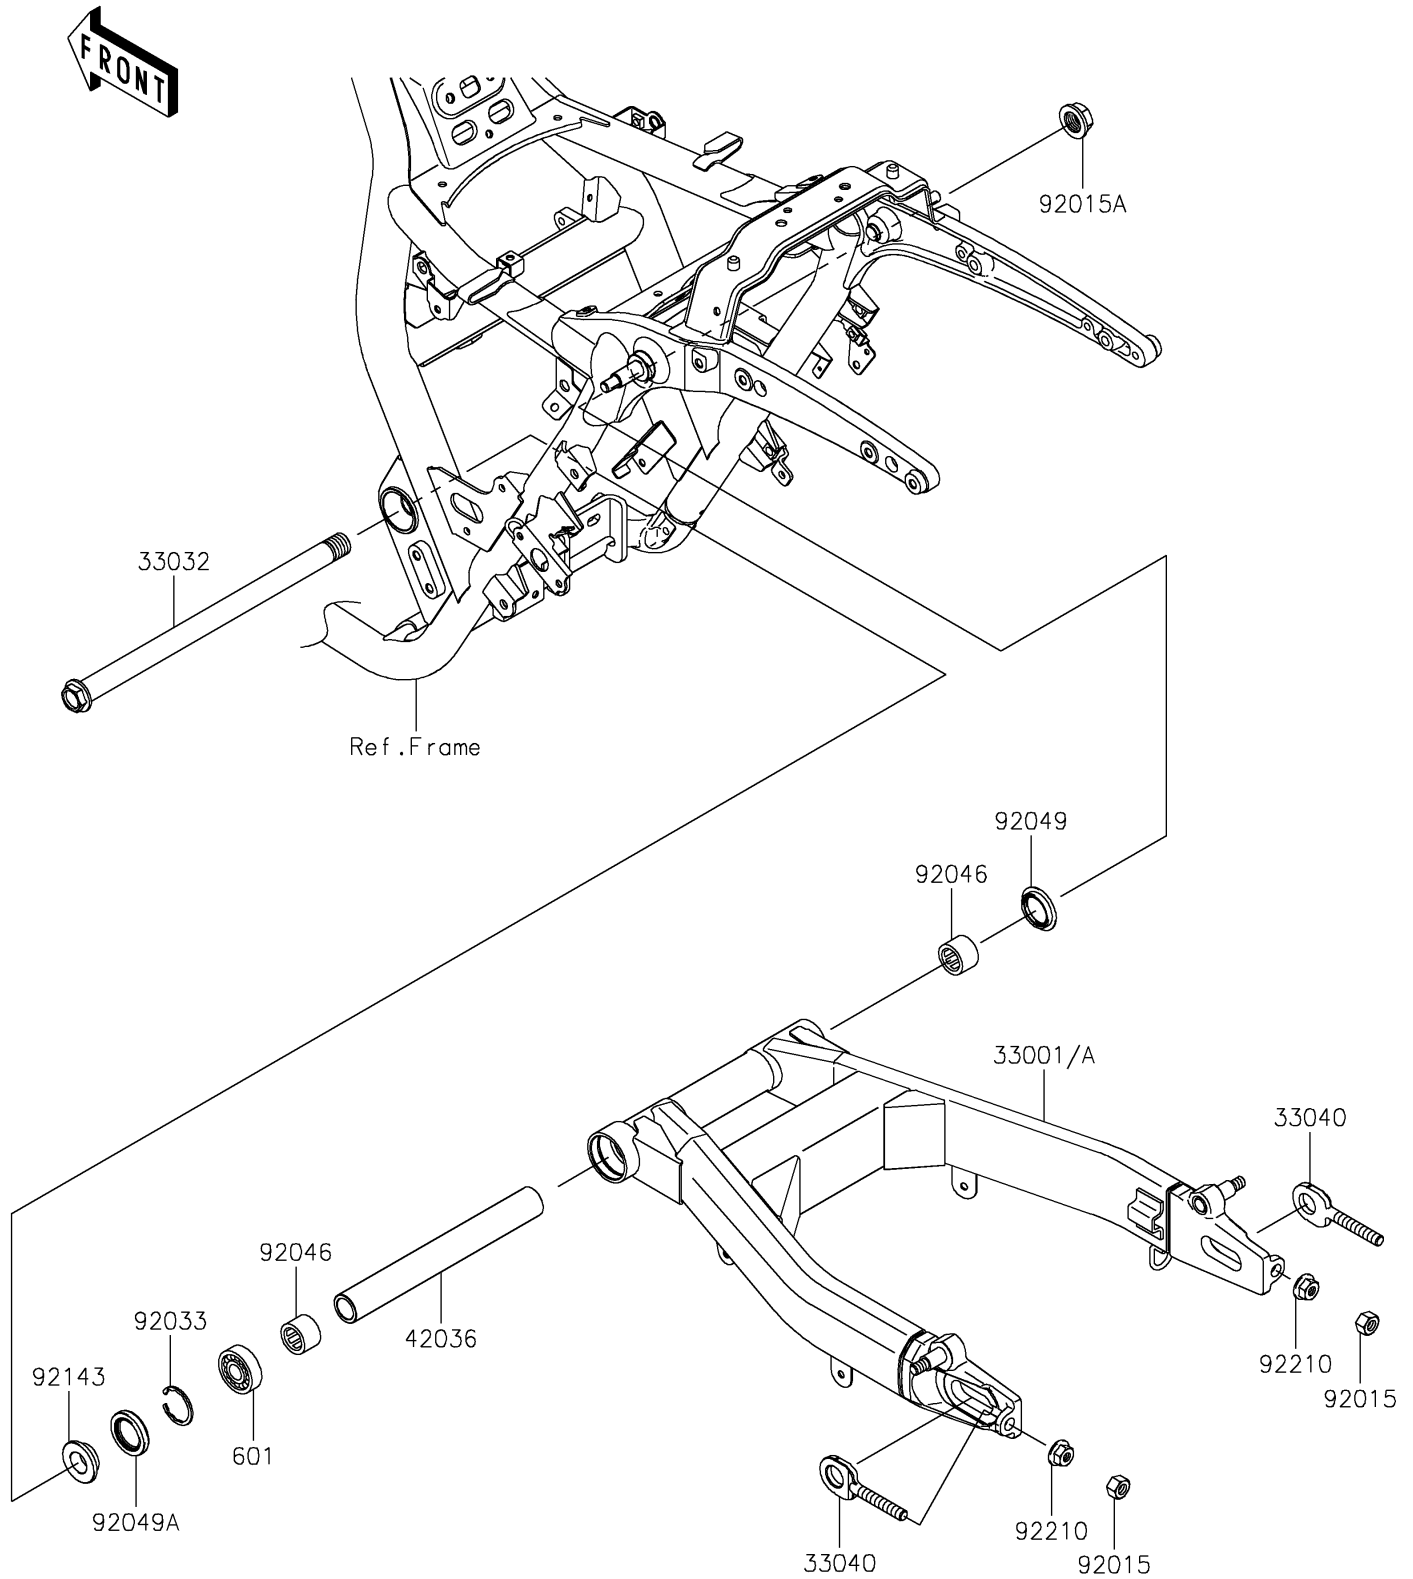

2024 VULCAN® 1700 VAQUERO® ABS

PARTS DIAGRAM

Swingarm

F2141

2024 VULCAN® 1700 VAQUERO® ABS

Kawasaki
Let the Good Times Roll®

PARTS LIST

Swingarm

| ITEM NAME | PART NUMBER | QUANTITY |
|-----------|-------------|----------|
|-----------|-------------|----------|
