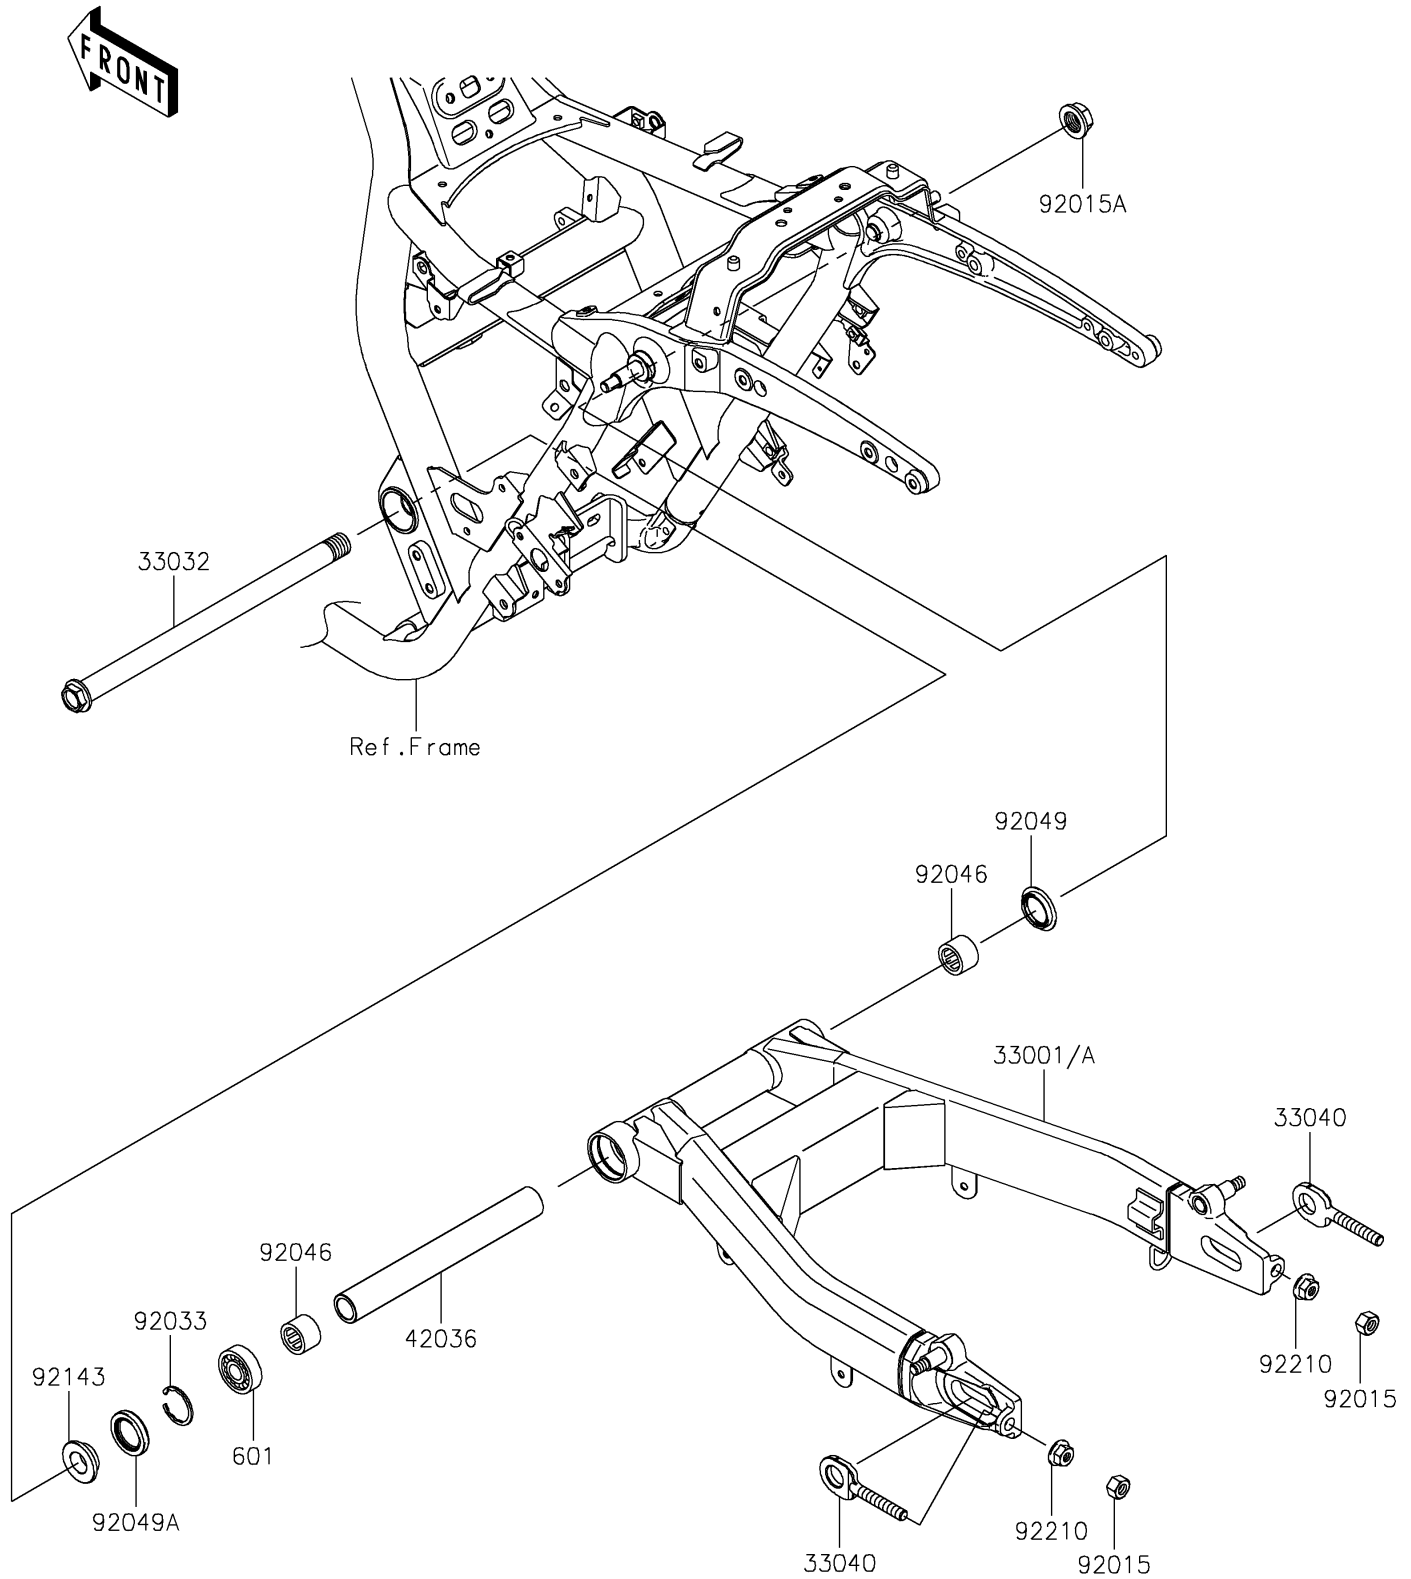

2022 Vulcan® 1700 Vaquero® ABS

PARTS DIAGRAM

Swingarm

F2141

2022 Vulcan® 1700 Vaquero® ABS

PARTS LIST

Swingarm

ITEM NAME	PART NUMBER	QUANTITY
-----------	-------------	----------
