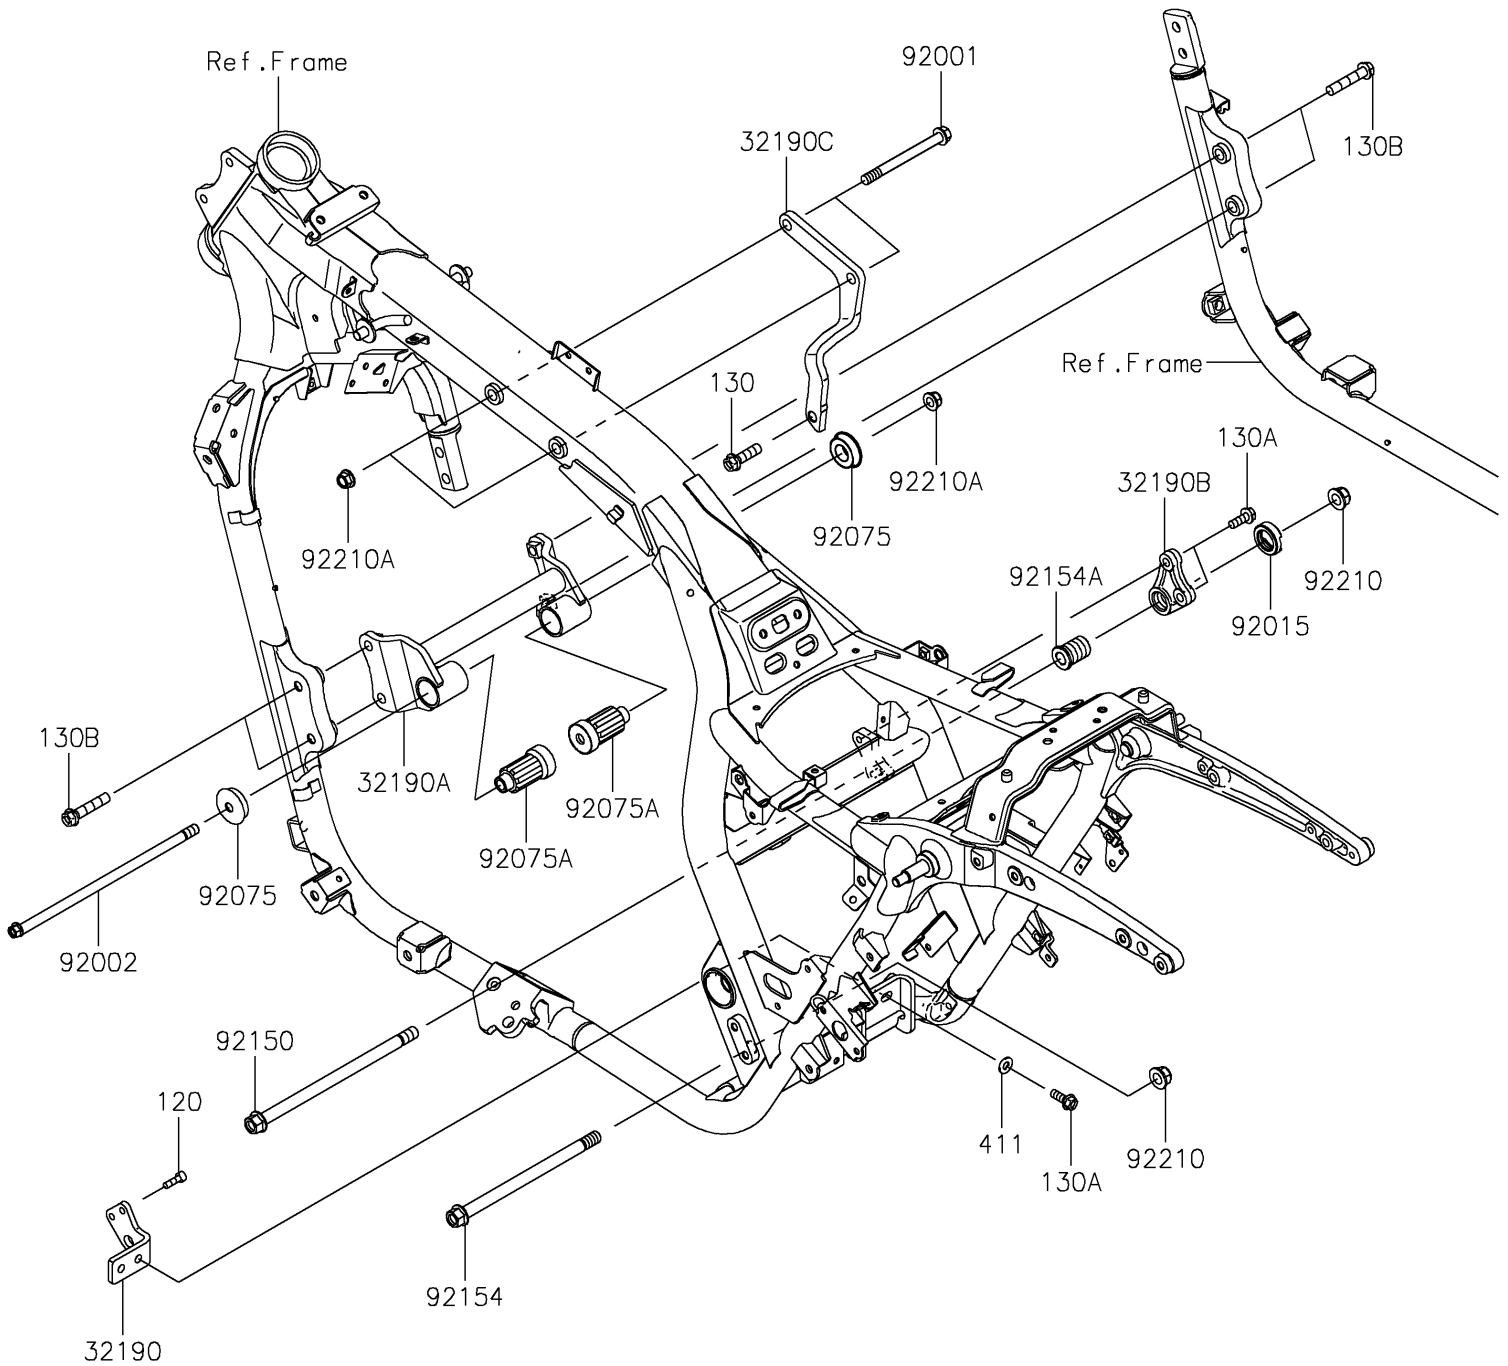

2024 Vulcan 1700 Vaquero ABS

PARTS DIAGRAM

Frame Fittings

F2131

2024 Vulcan 1700 Vaquero ABS

PARTS LIST Frame Fittings

ITEM NAME	PART NUMBER	QUANTITY
-----------	-------------	----------
