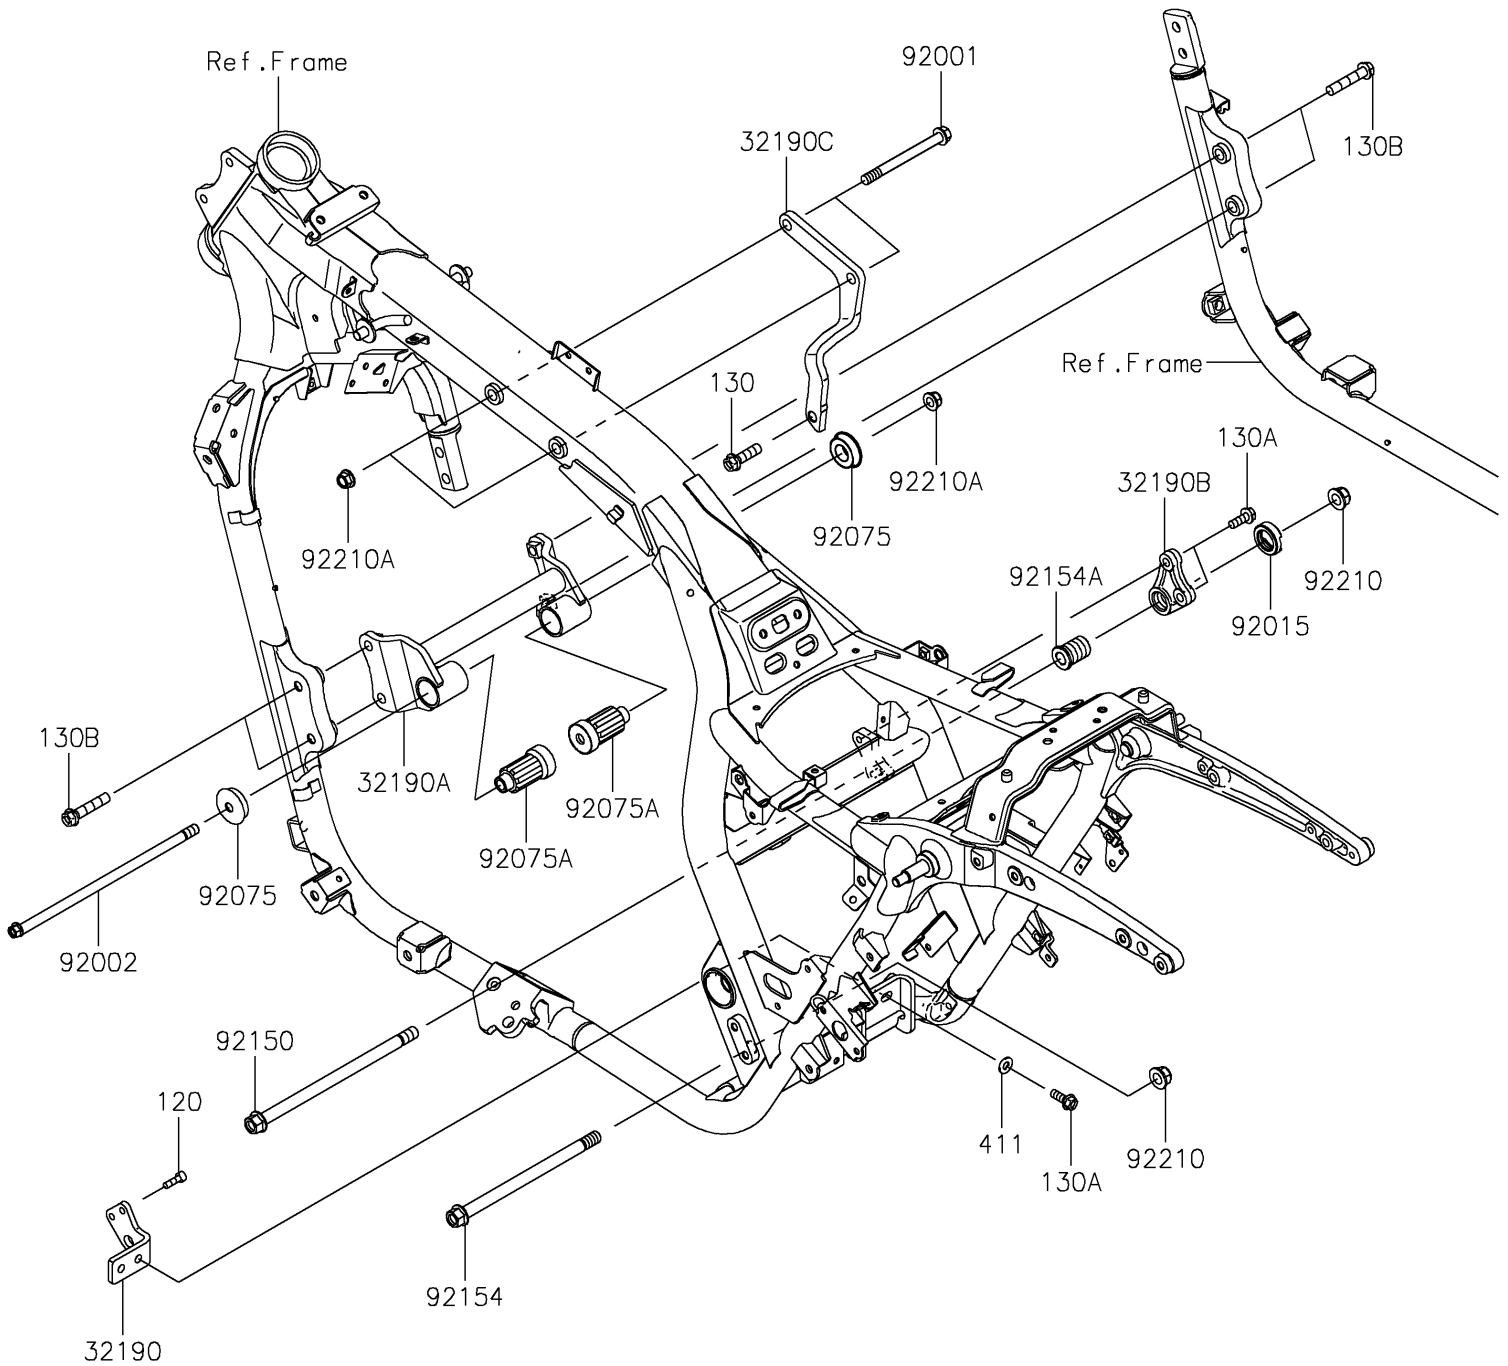

2024 VULCAN® 1700 VAQUERO® ABS

Kawasaki
Let the Good Times Roll®

PARTS DIAGRAM

Frame Fittings

F2131

2024 VULCAN® 1700 VAQUERO® ABS

PARTS LIST

Frame Fittings

ITEM NAME	PART NUMBER	QUANTITY
-----------	-------------	----------
