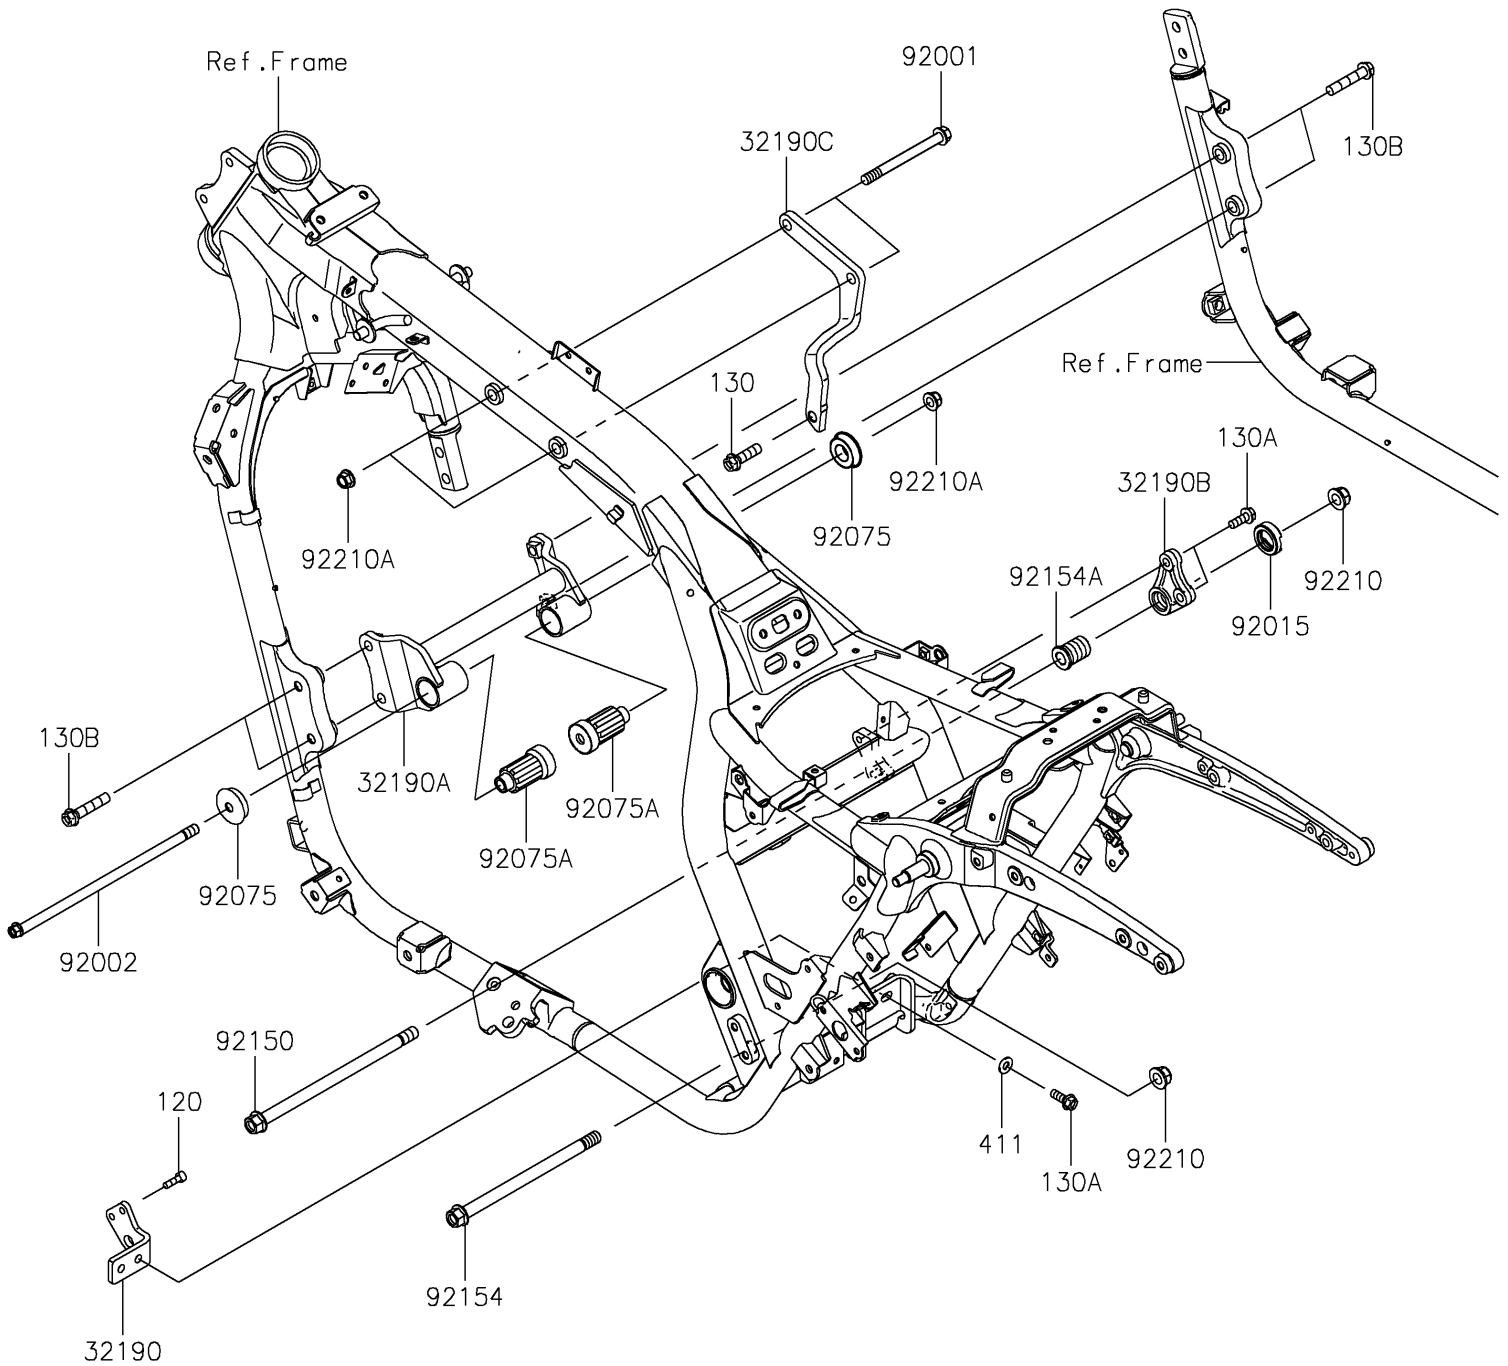

2023 Vulcan 1700 Vaquero ABS

PARTS DIAGRAM

Frame Fittings

F2131

2023 Vulcan 1700 Vaquero ABS

PARTS LIST Frame Fittings

ITEM NAME	PART NUMBER	QUANTITY
-----------	-------------	----------
