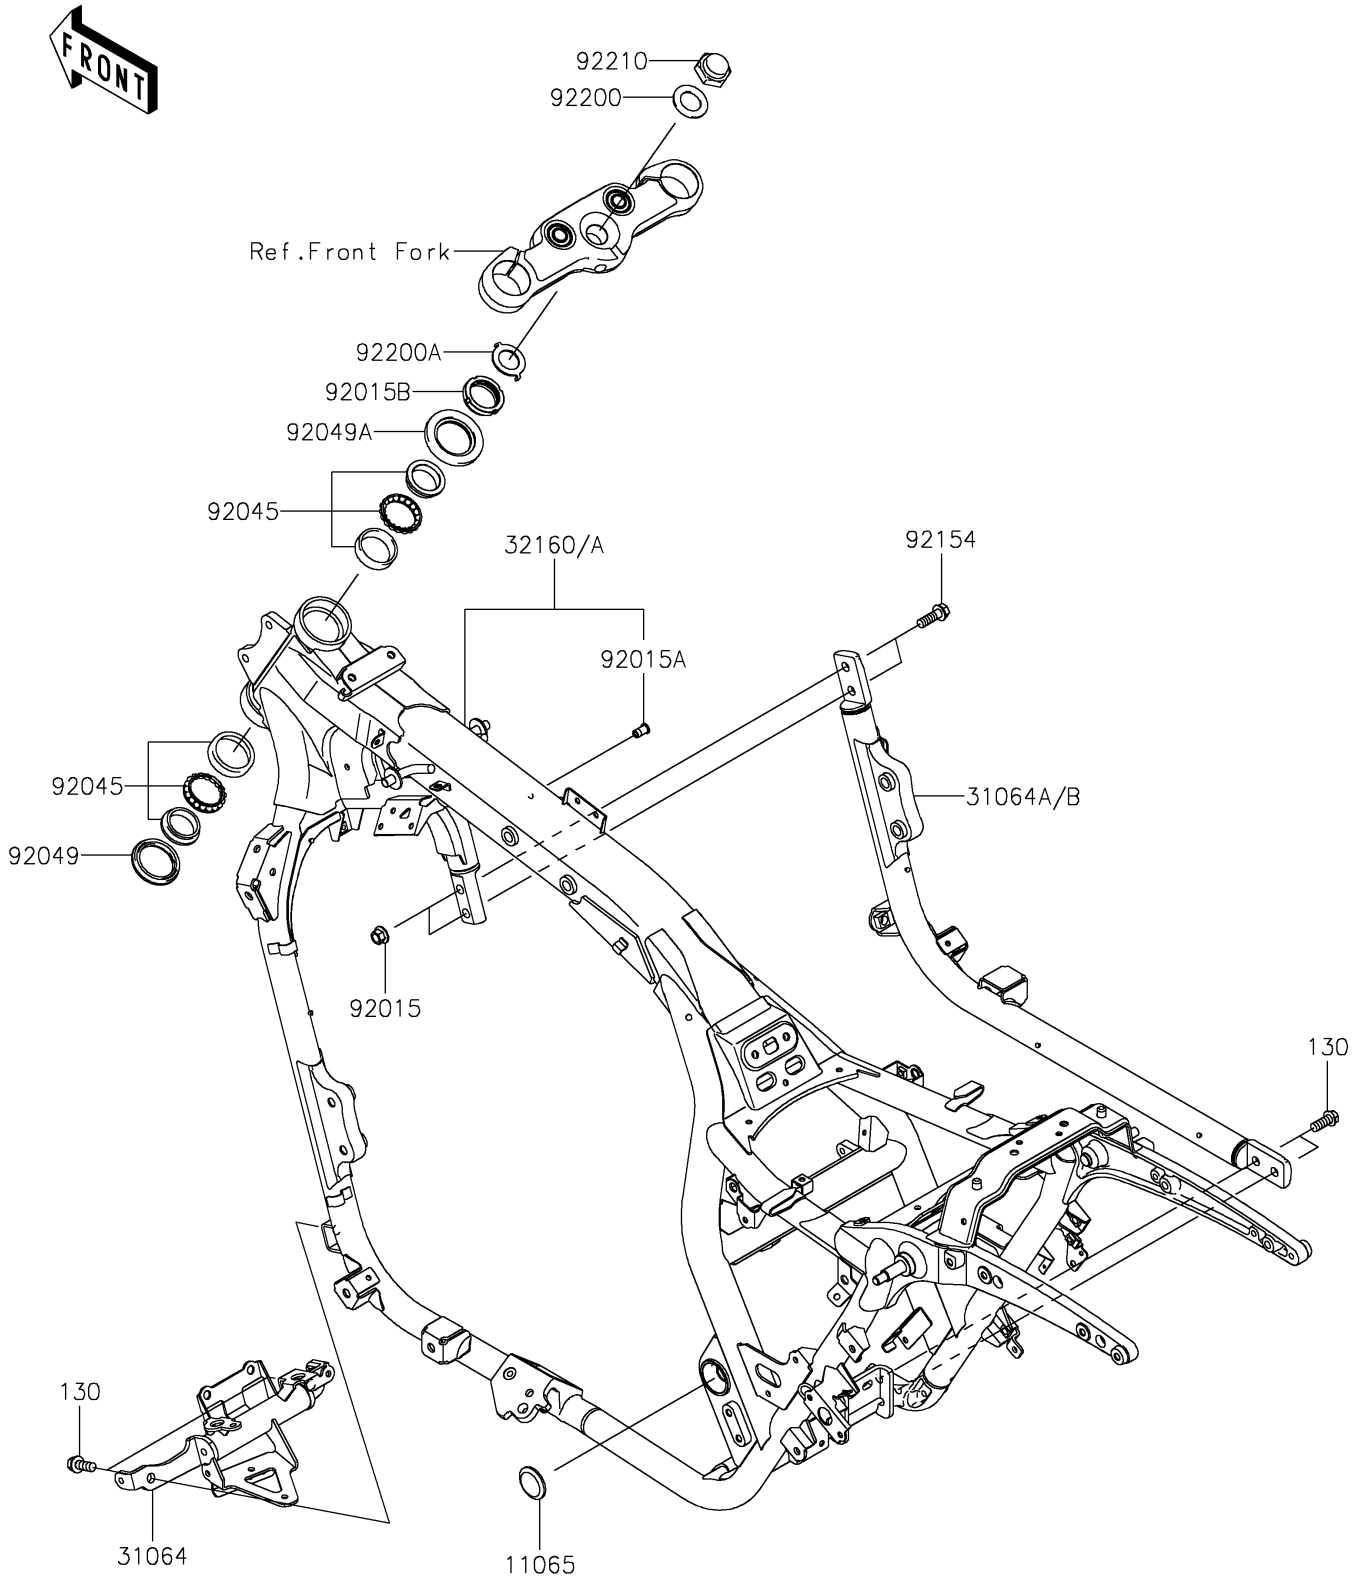

2024 VULCAN® 1700 VAQUERO® ABS

PARTS DIAGRAM

Frame

F2120

2024 VULCAN® 1700 VAQUERO® ABS

PARTS LIST

Frame

ITEM NAME	PART NUMBER	QUANTITY
-----------	-------------	----------
