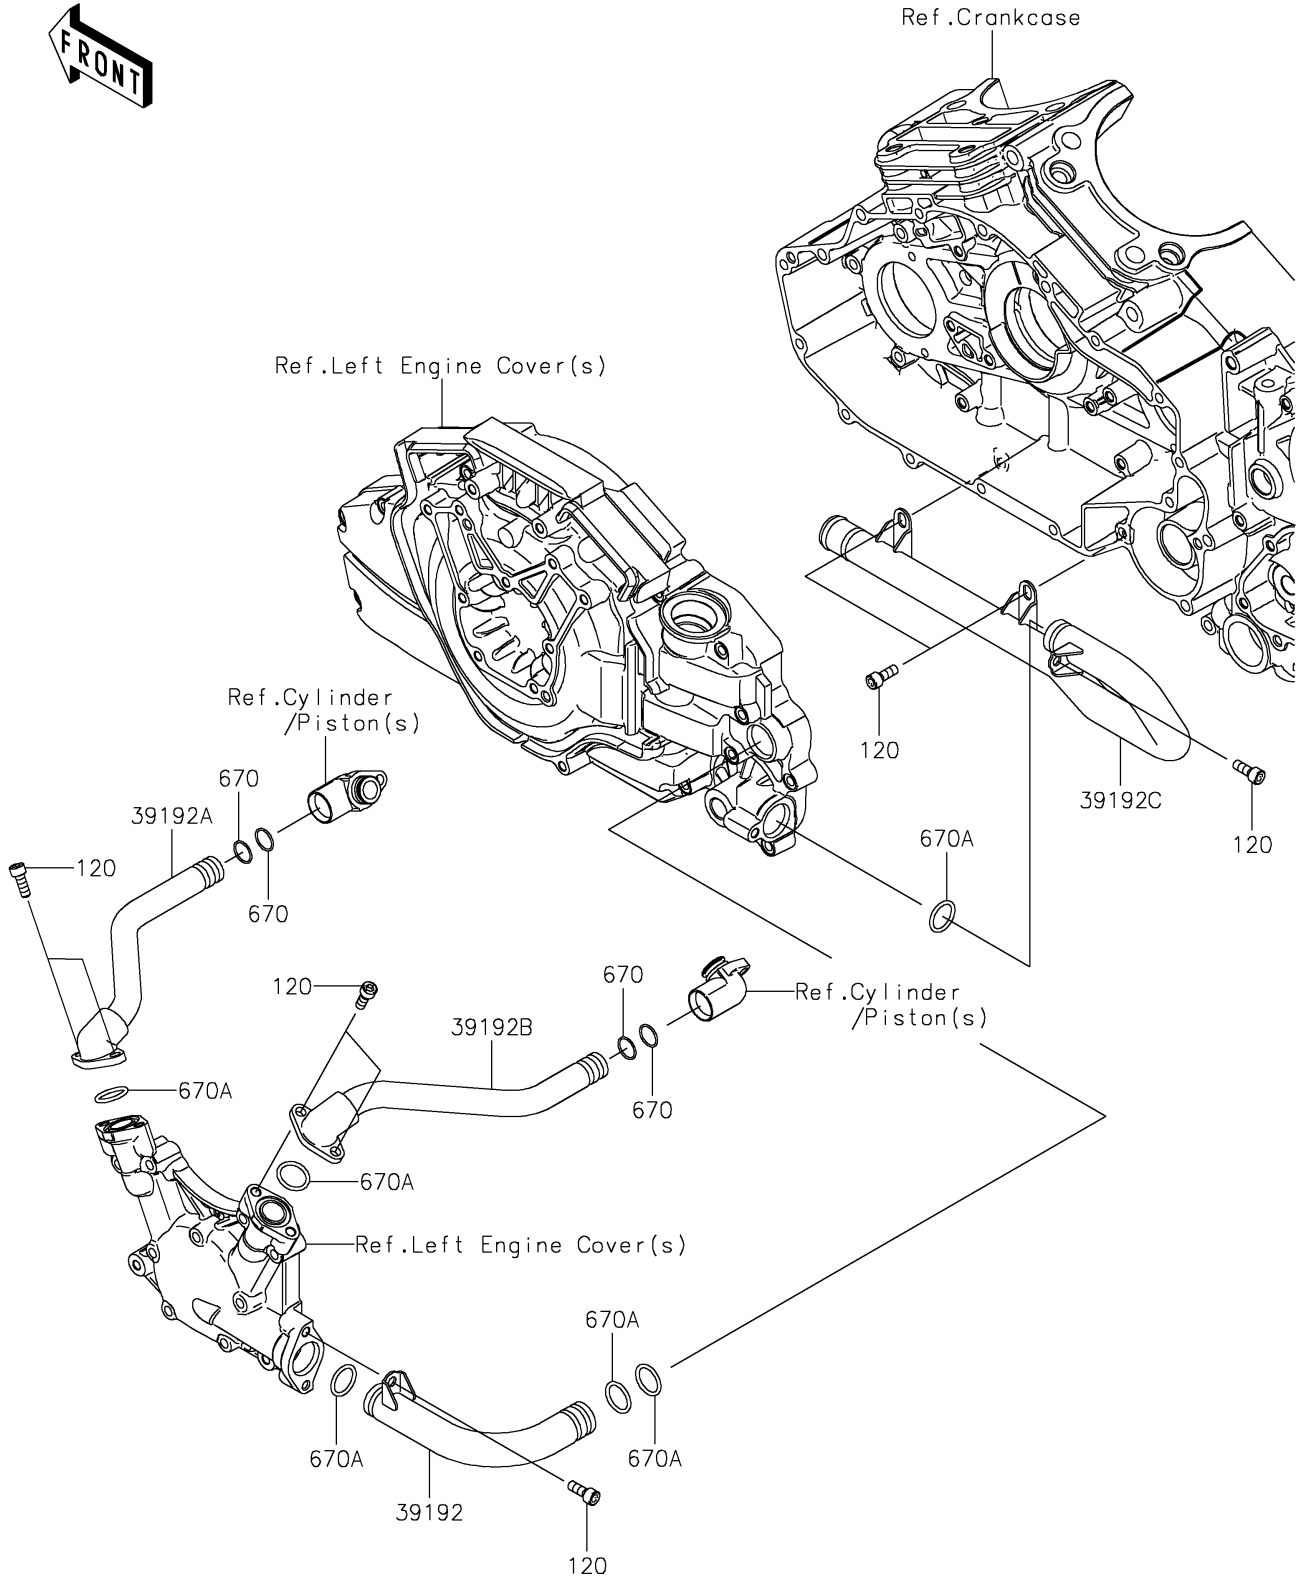

2022 Vulcan® 1700 Vaquero® ABS

PARTS DIAGRAM

Water Pipe

E3037