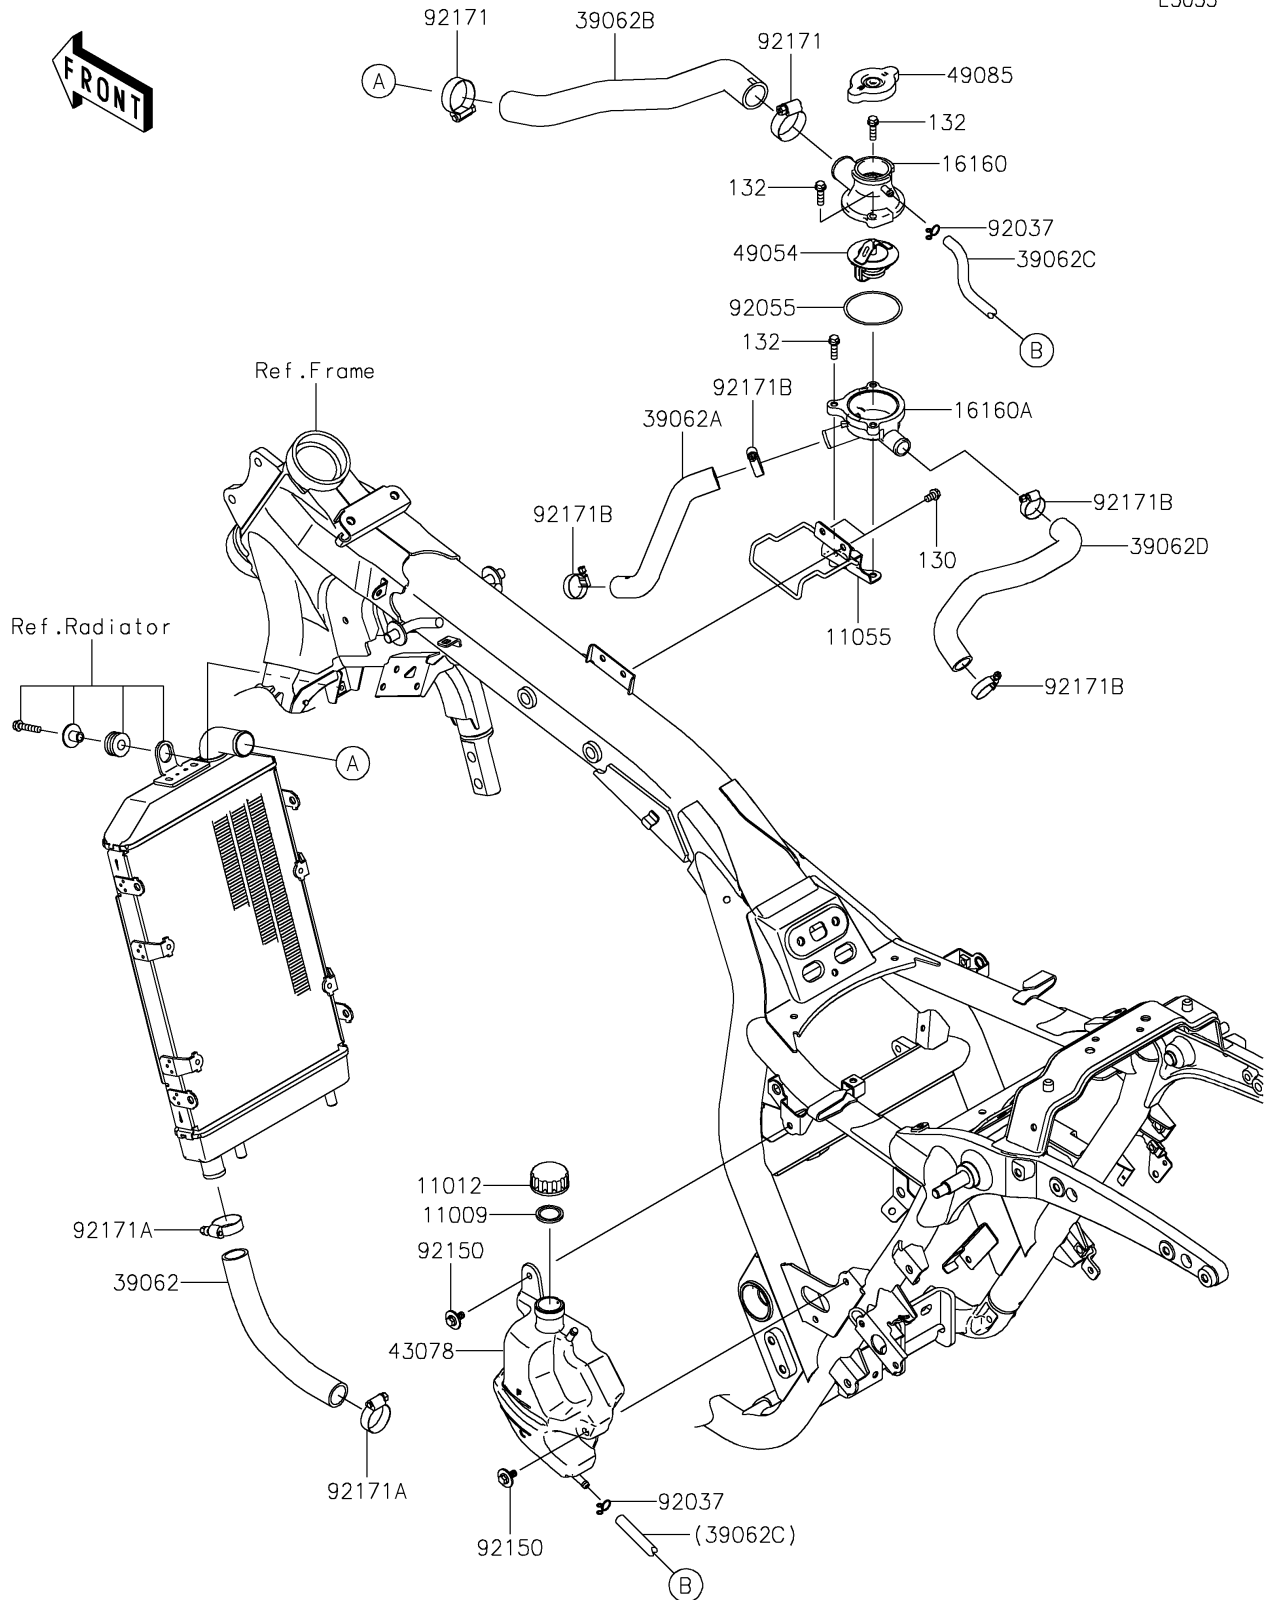

2024 VULCAN® 1700 VAQUERO® ABS

PARTS DIAGRAM

Cooling

E3035

2024 VULCAN® 1700 VAQUERO® ABS

Kawasaki
Let the Good Times Roll®

PARTS LIST

Cooling

| ITEM NAME | PART NUMBER | QUANTITY |
|-----------|-------------|----------|
|-----------|-------------|----------|
