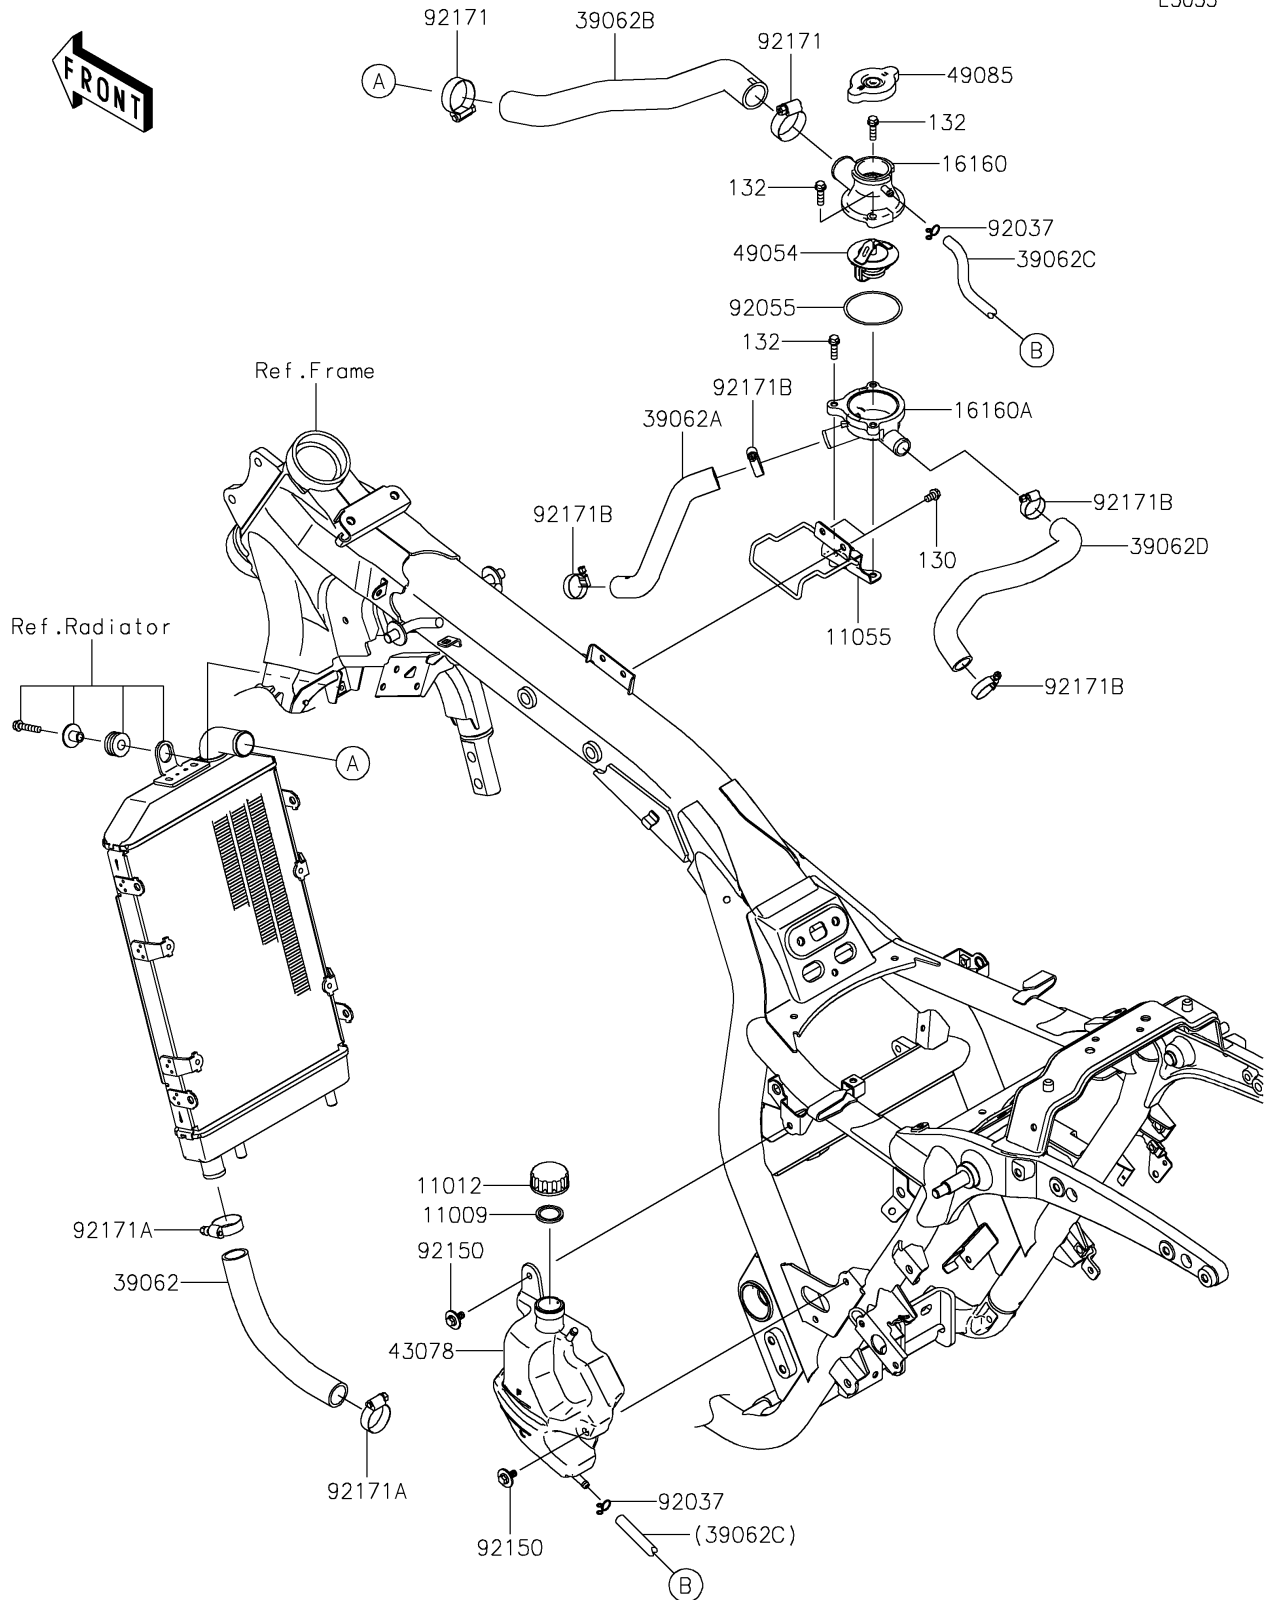

2022 Vulcan® 1700 Vaquero® ABS

PARTS DIAGRAM

Cooling

E3035