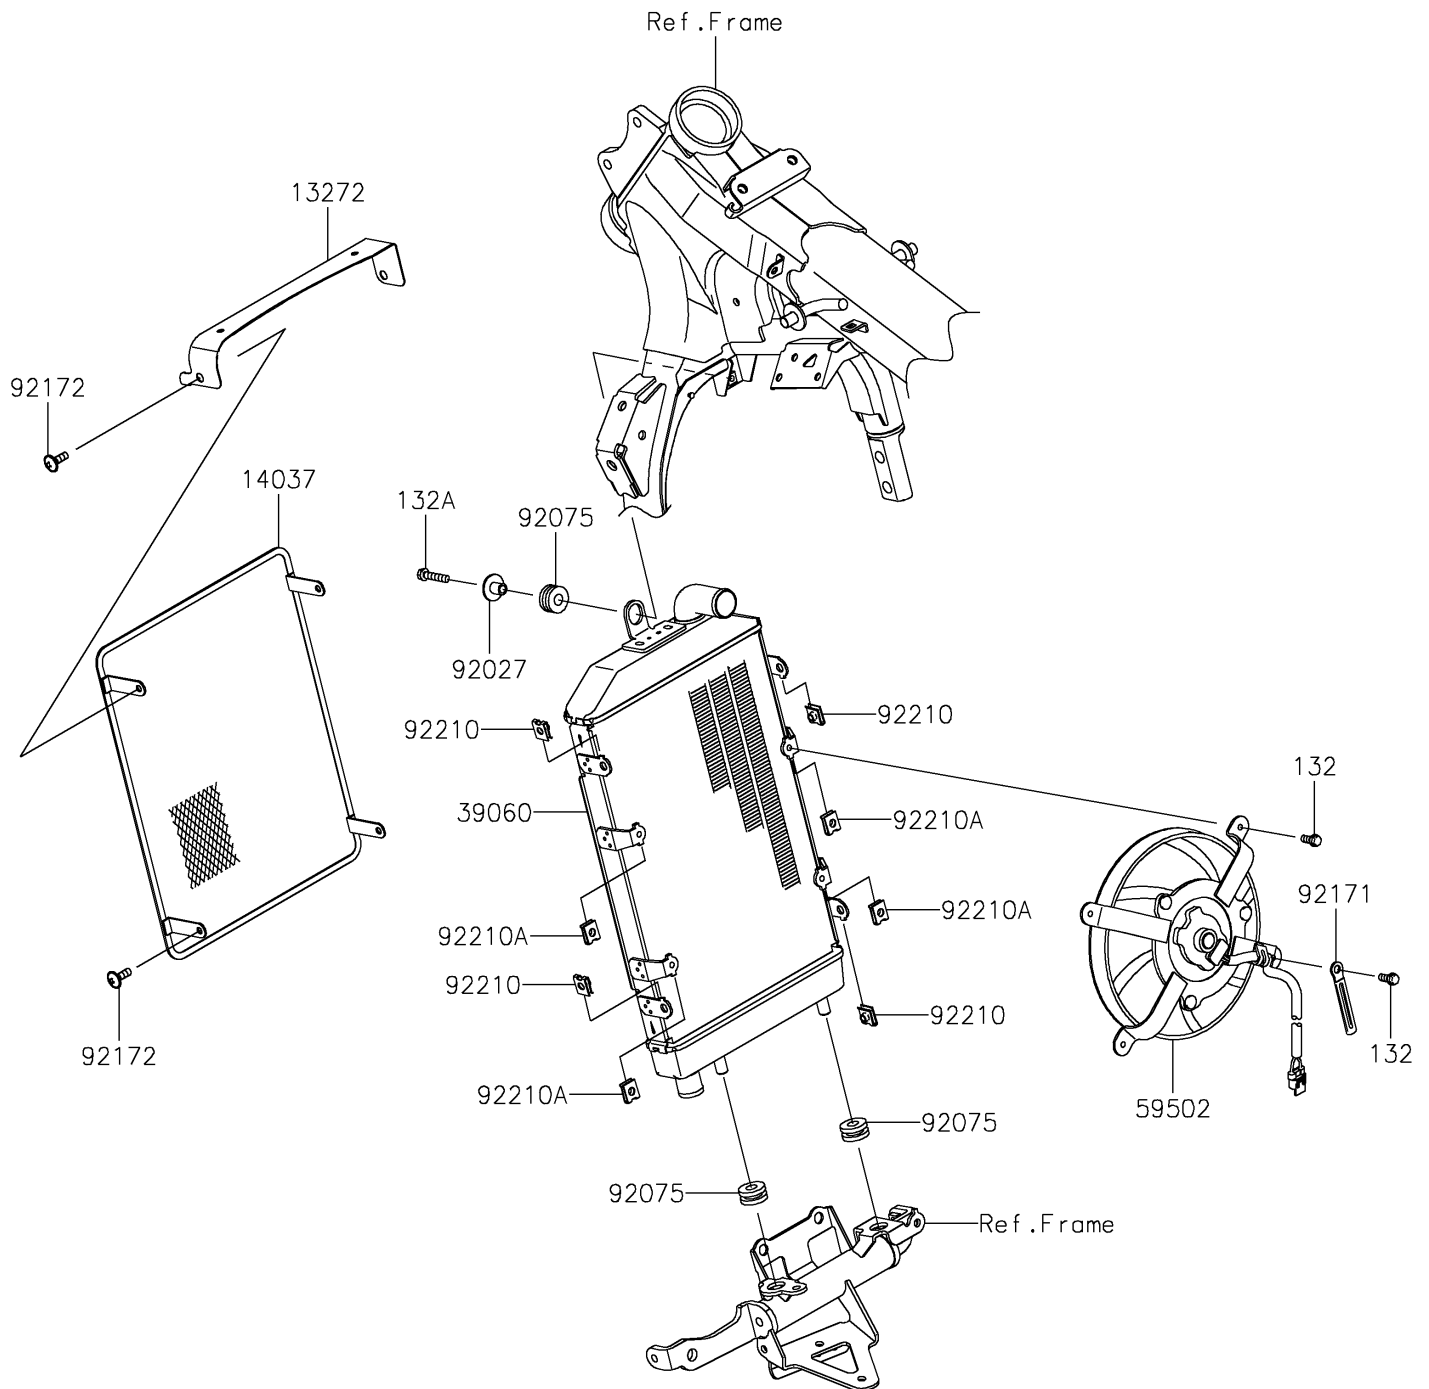

2026 VULCAN® 1700 VAQUERO® ABS

PARTS DIAGRAM

Radiator

E3032

2026 VULCAN® 1700 VAQUERO® ABS

Kawasaki
Let the Good Times Roll®

PARTS LIST

Radiator

ITEM NAME

PART NUMBER

QUANTITY
