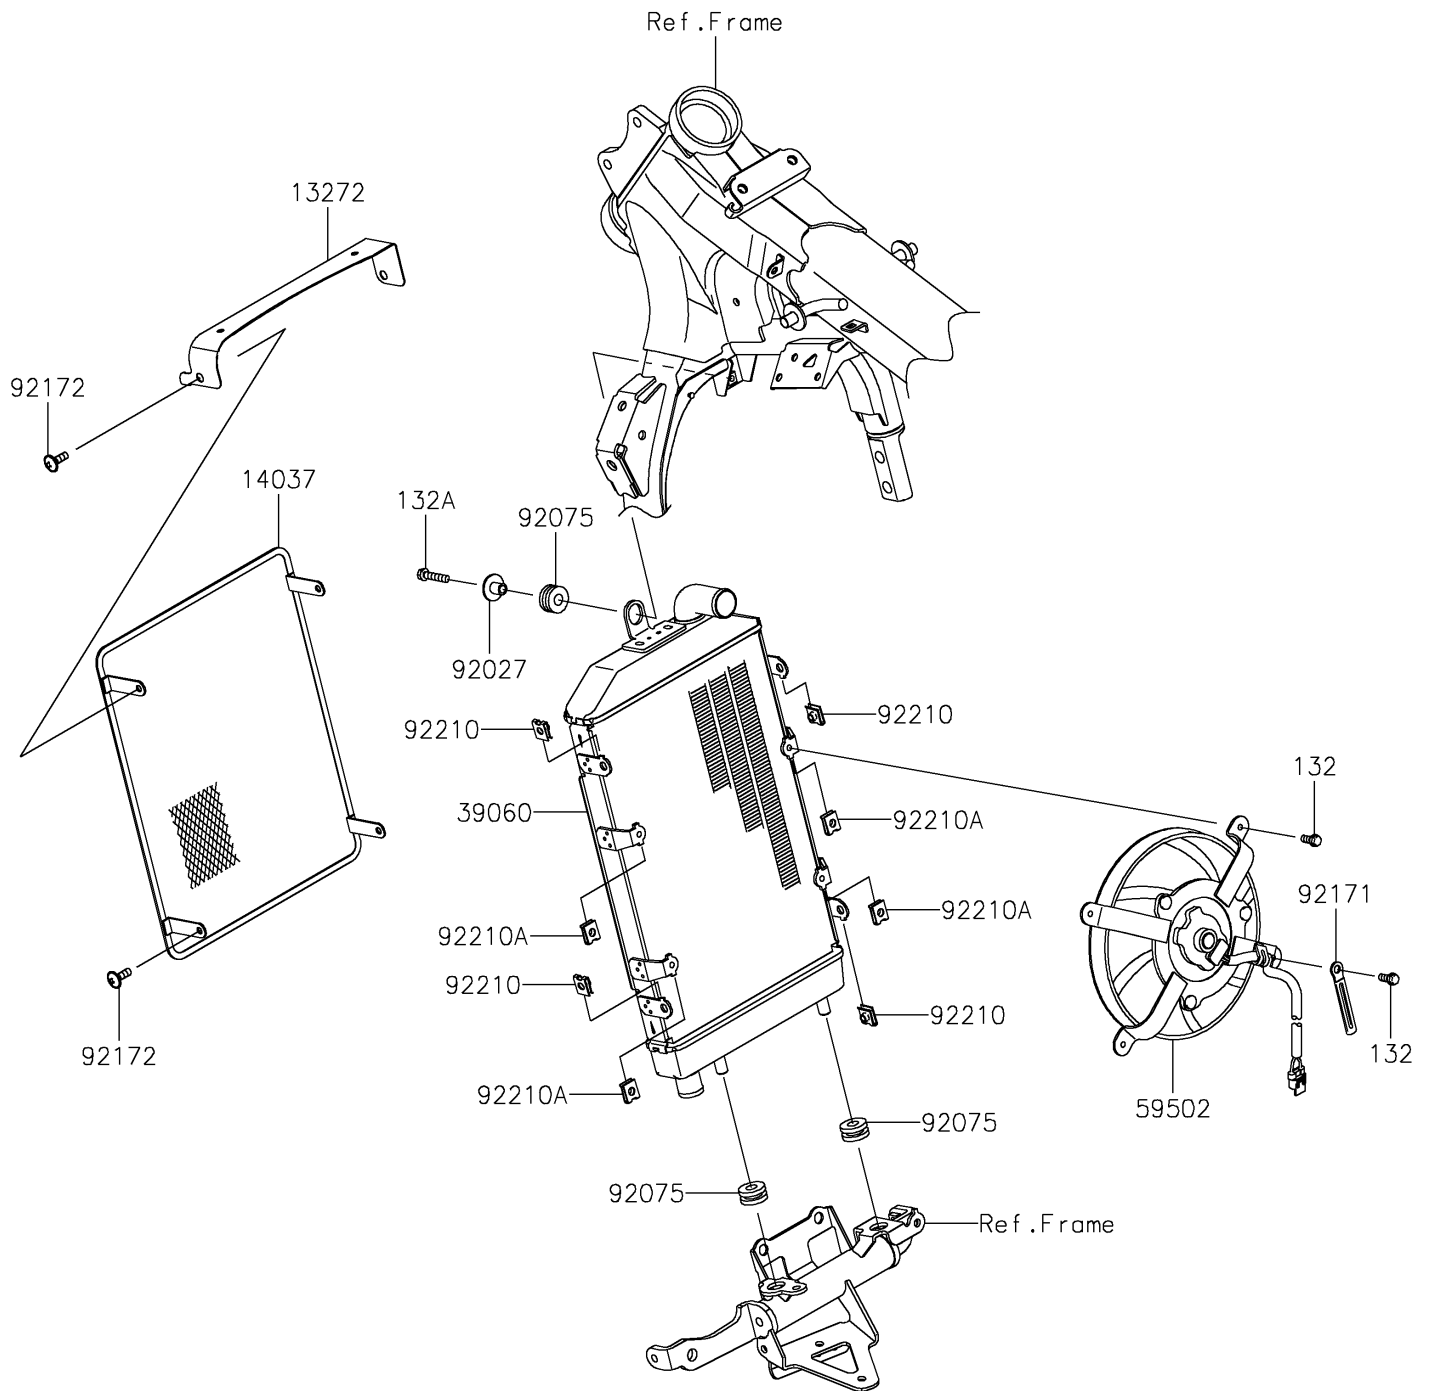

2024 VULCAN® 1700 VAQUERO® ABS

PARTS DIAGRAM

Radiator

E3032

2024 VULCAN® 1700 VAQUERO® ABS

Kawasaki
Let the Good Times Roll®

PARTS LIST

Radiator

ITEM NAME	PART NUMBER	QUANTITY
-----------	-------------	----------
