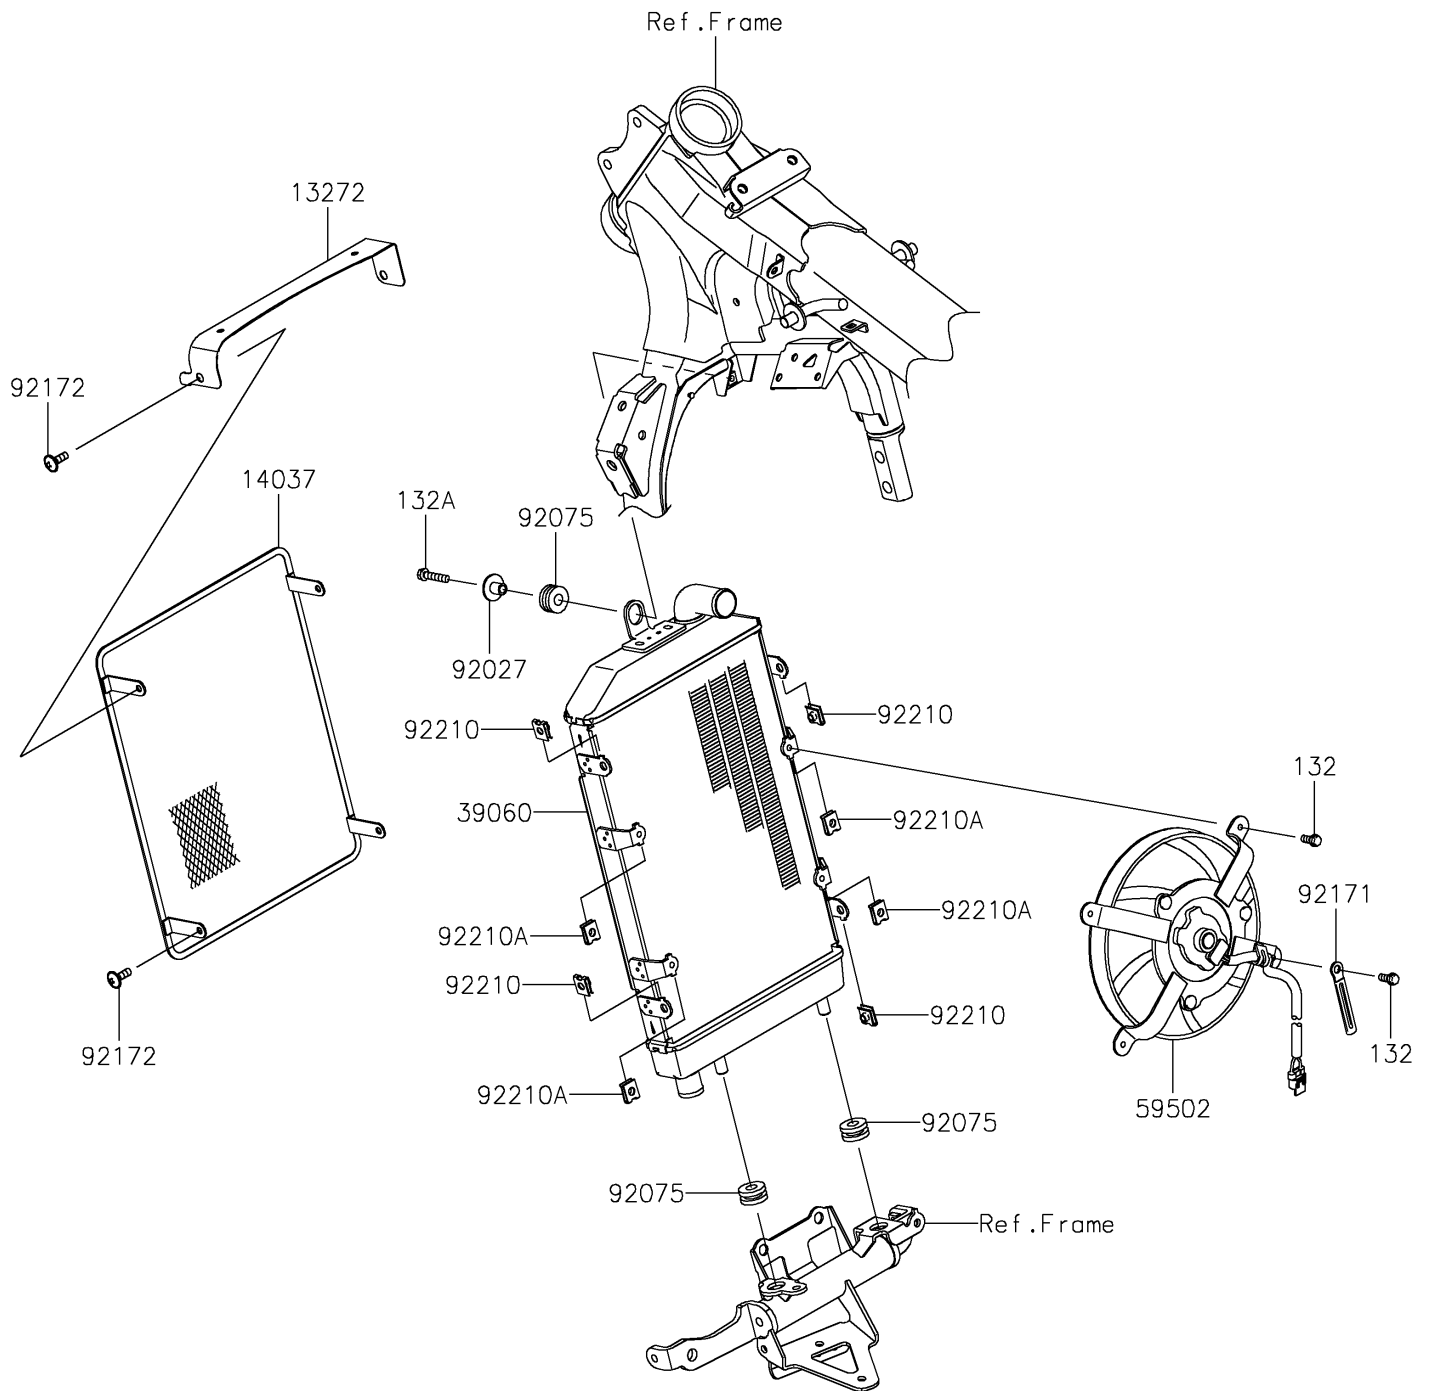

2024 VULCAN® 1700 VAQUERO® ABS

PARTS DIAGRAM

Radiator

E3032

2024 VULCAN® 1700 VAQUERO® ABS

PARTS LIST

Radiator

ITEM NAME	PART NUMBER	QUANTITY
-----------	-------------	----------
