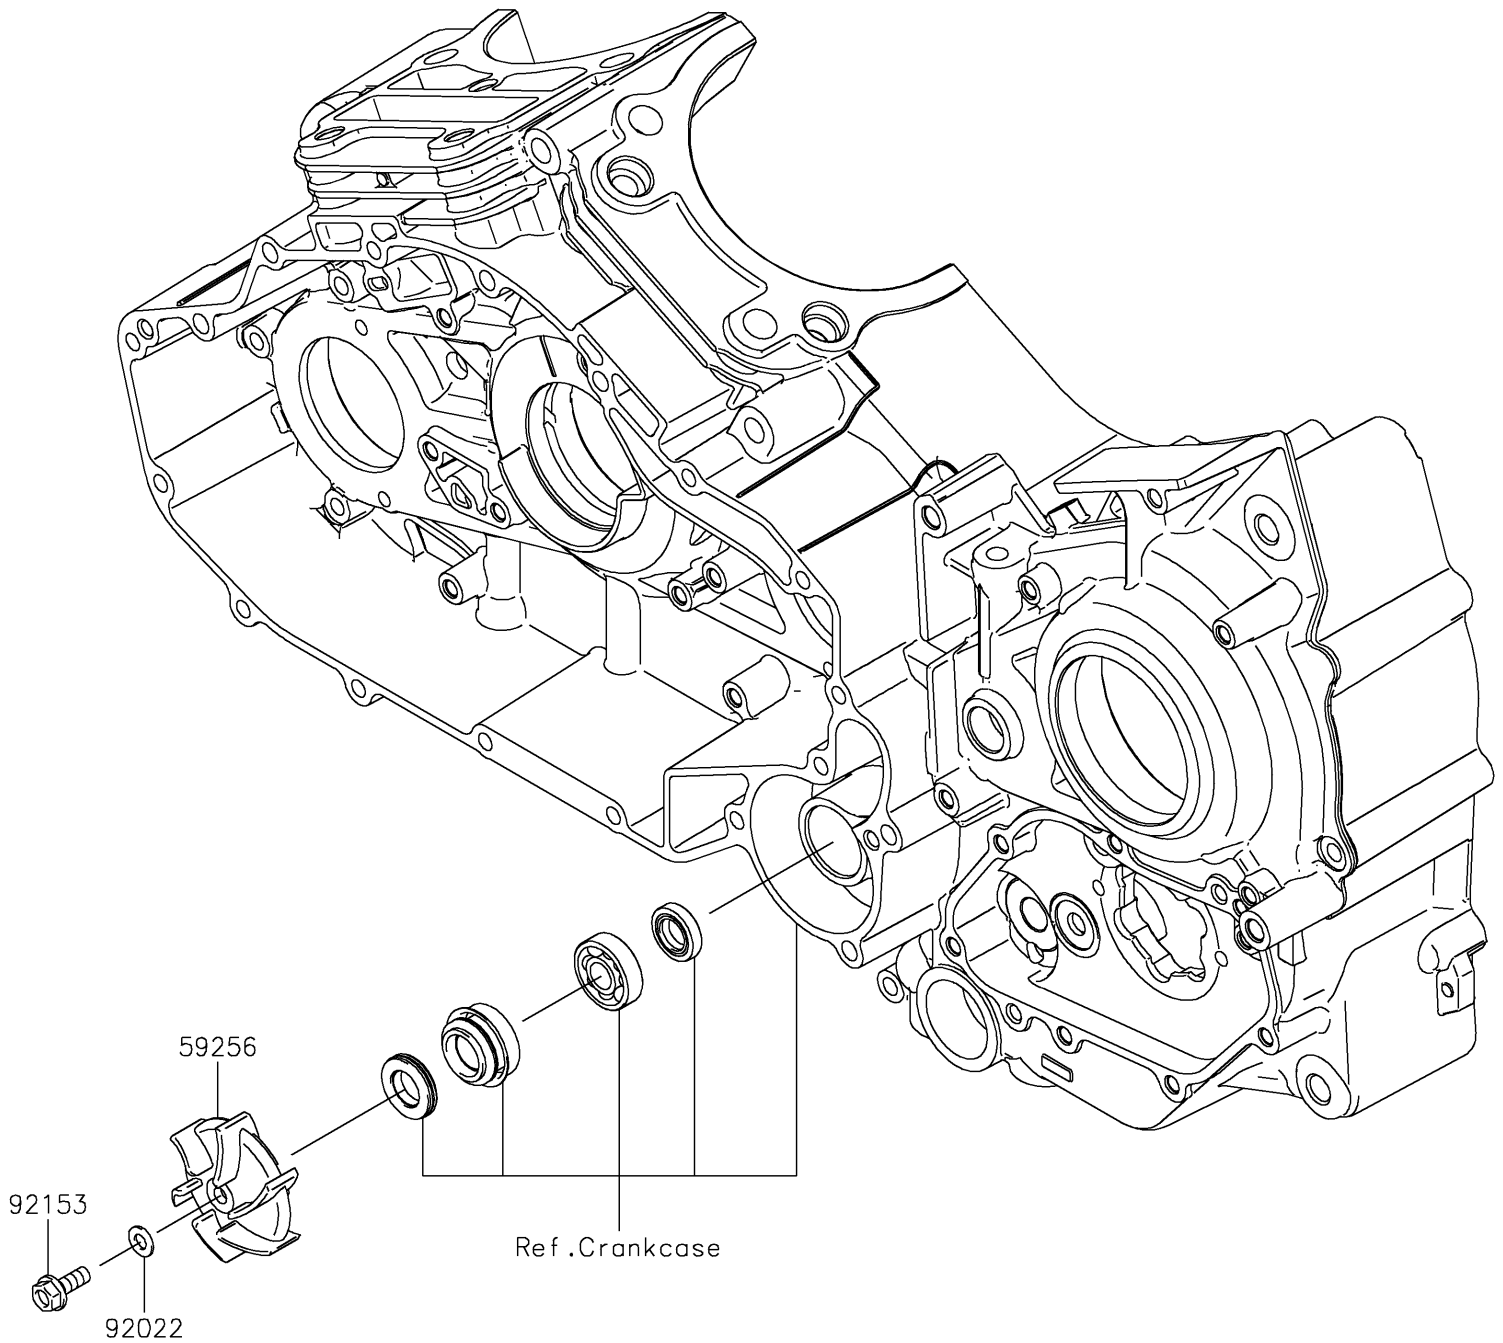

2024 VULCAN® 1700 VAQUERO® ABS

Kawasaki
Let the Good Times Roll®

PARTS DIAGRAM

Water Pump

E3031

2024 VULCAN® 1700 VAQUERO® ABS

PARTS LIST

Water Pump

ITEM NAME	PART NUMBER	QUANTITY
-----------	-------------	----------
