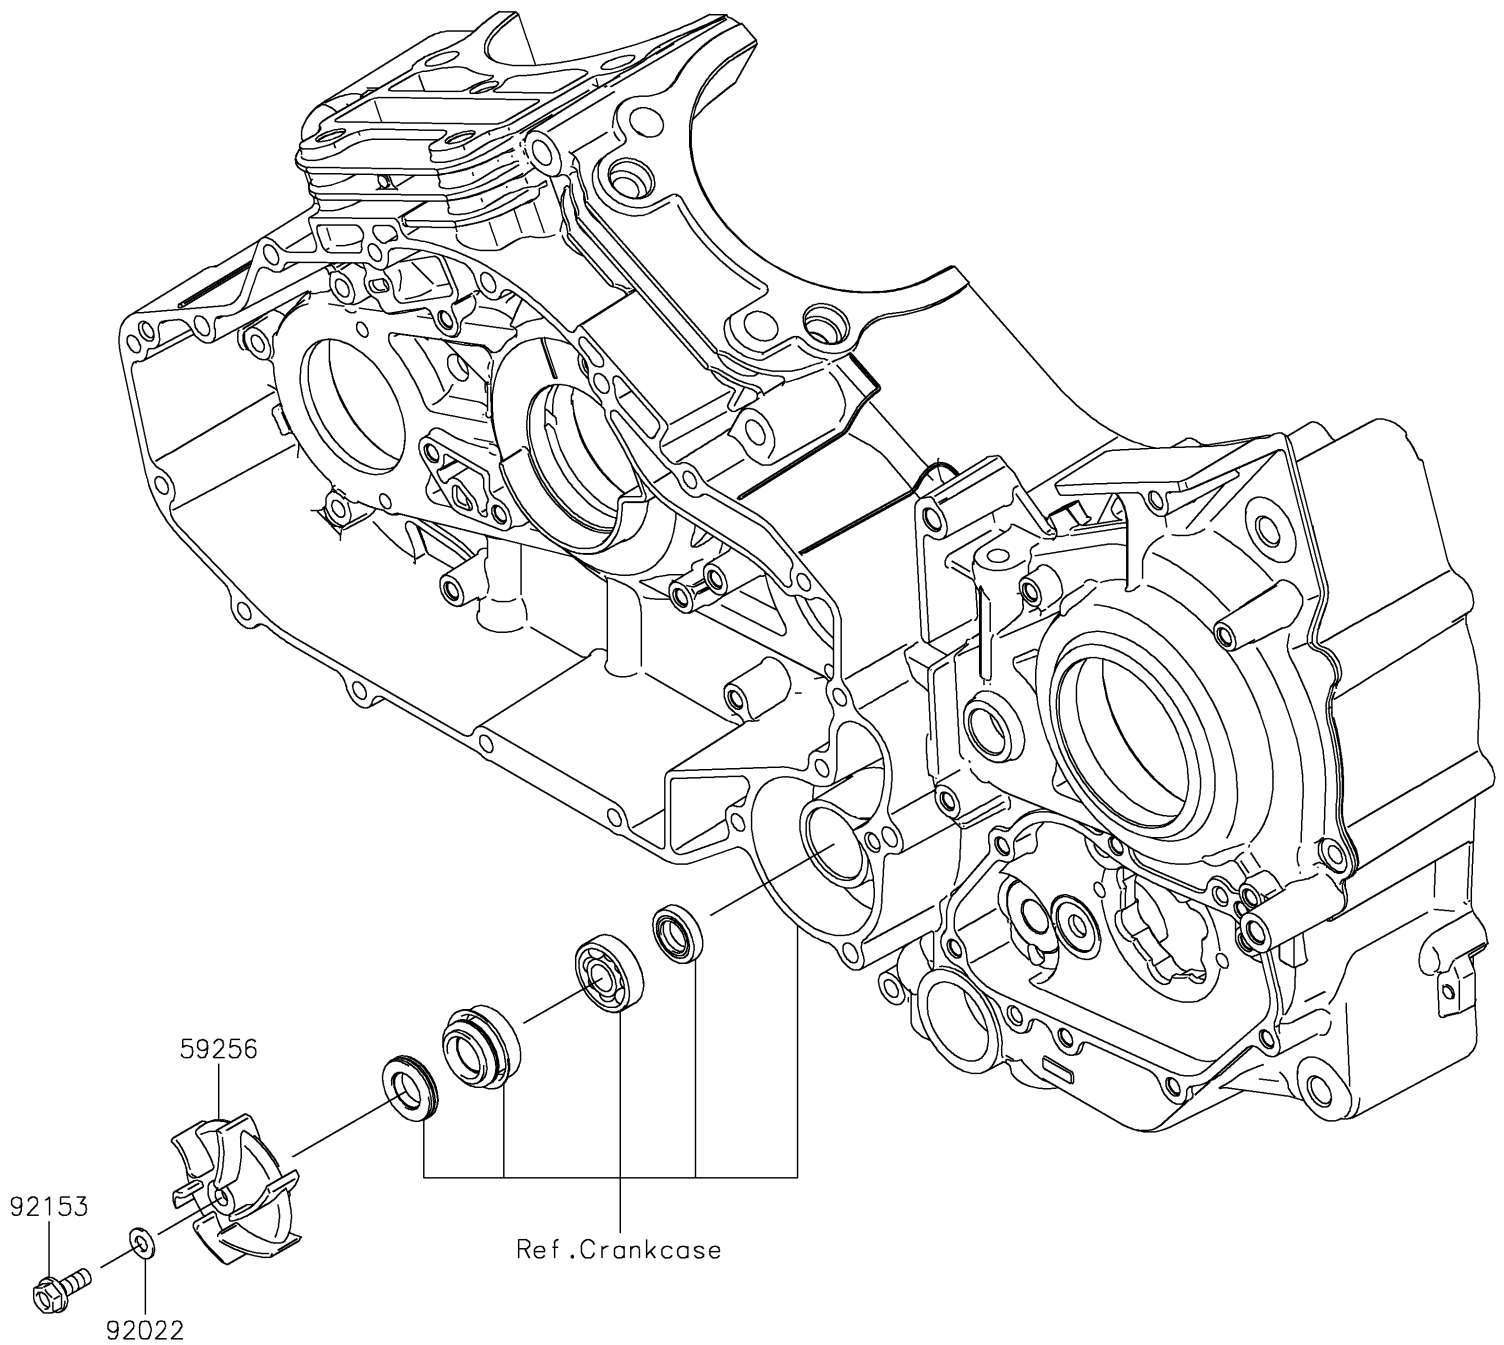

2022 Vulcan® 1700 Vaquero® ABS

Kawasaki
Let the Good Times Roll®

PARTS DIAGRAM

Water Pump

E3031

2022 Vulcan® 1700 Vaquero® ABS

PARTS LIST

Water Pump

ITEM NAME	PART NUMBER	QUANTITY
-----------	-------------	----------
