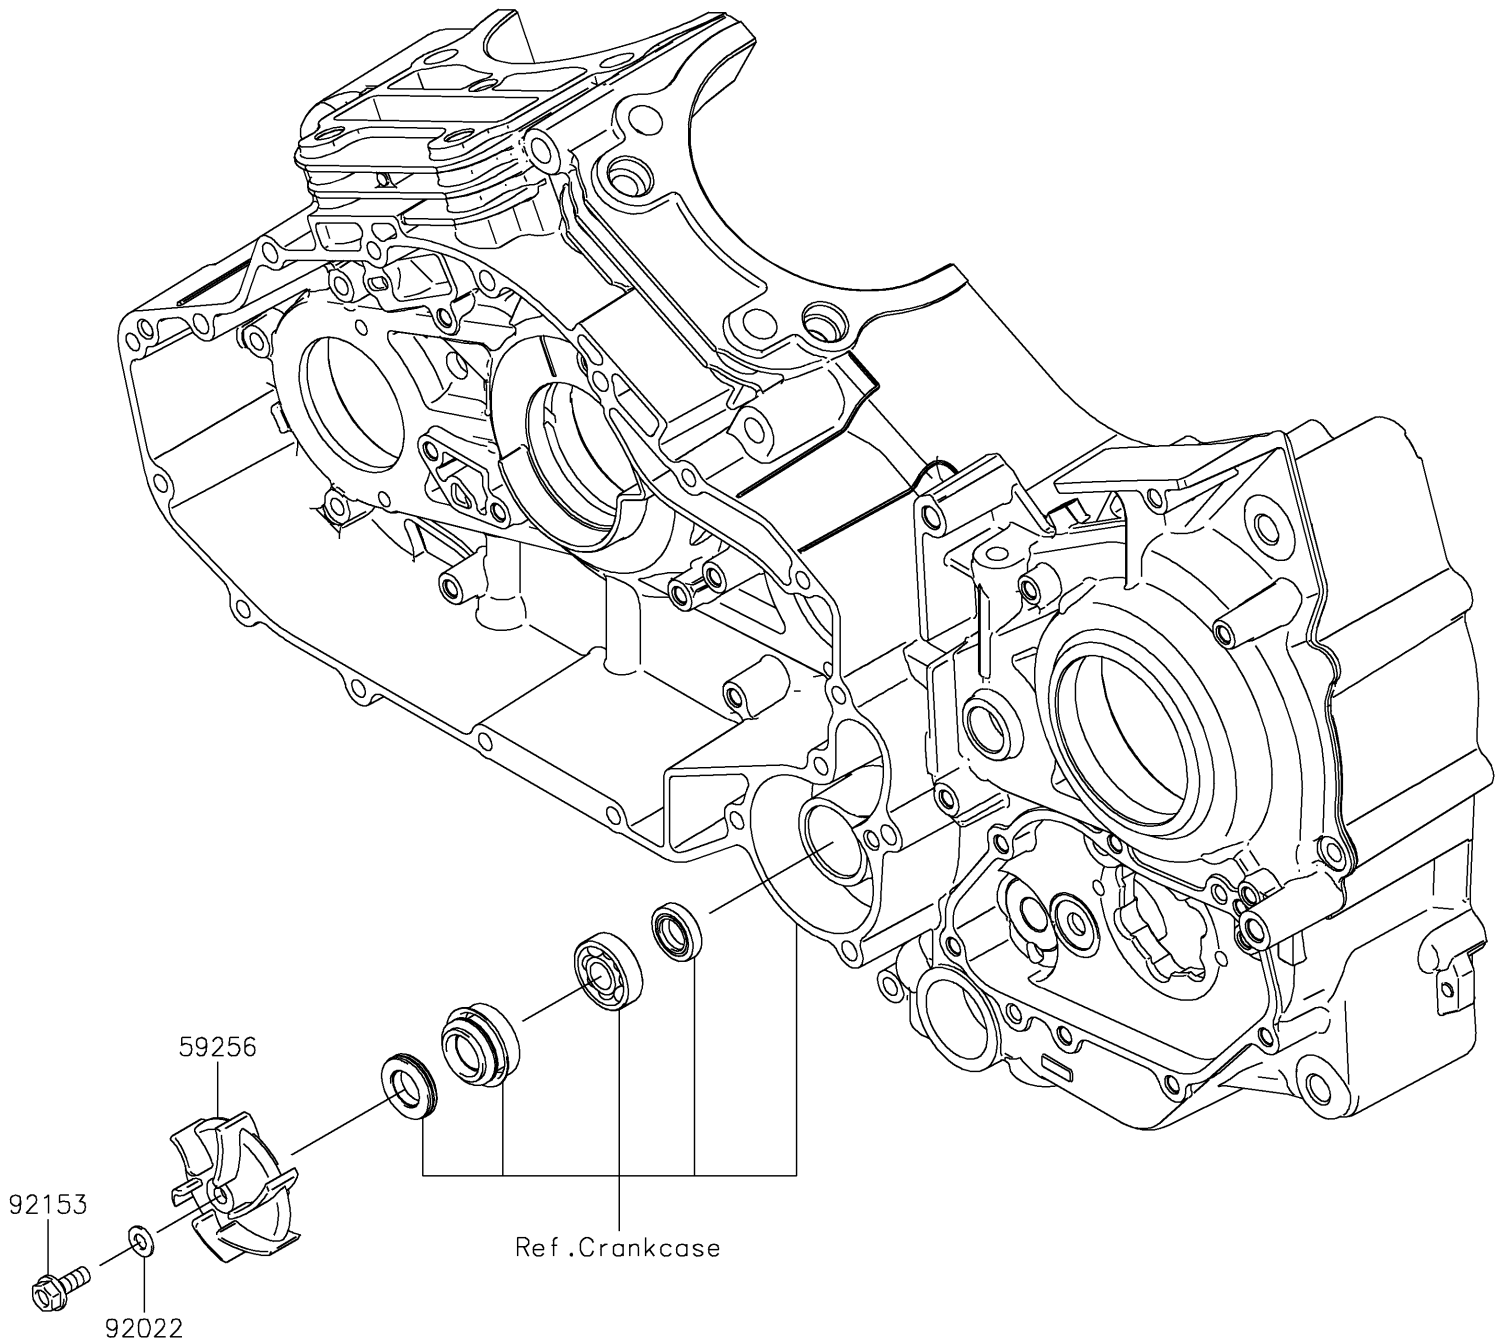

2022 VULCAN® 1700 VAQUERO® ABS

Kawasaki
Let the Good Times Roll®

PARTS DIAGRAM

Water Pump

E3031

2022 VULCAN® 1700 VAQUERO® ABS

Kawasaki
Let the Good Times Roll®

PARTS LIST

Water Pump

ITEM NAME	PART NUMBER	QUANTITY
IMPELLER (Ref # 59256)	59256-0002	1
WASHER,6.1X12X1 (Ref # 92022)	92022-077	1
BOLT,LEFT HANDED,6X16 (Ref # 92153)	92153-0323	1