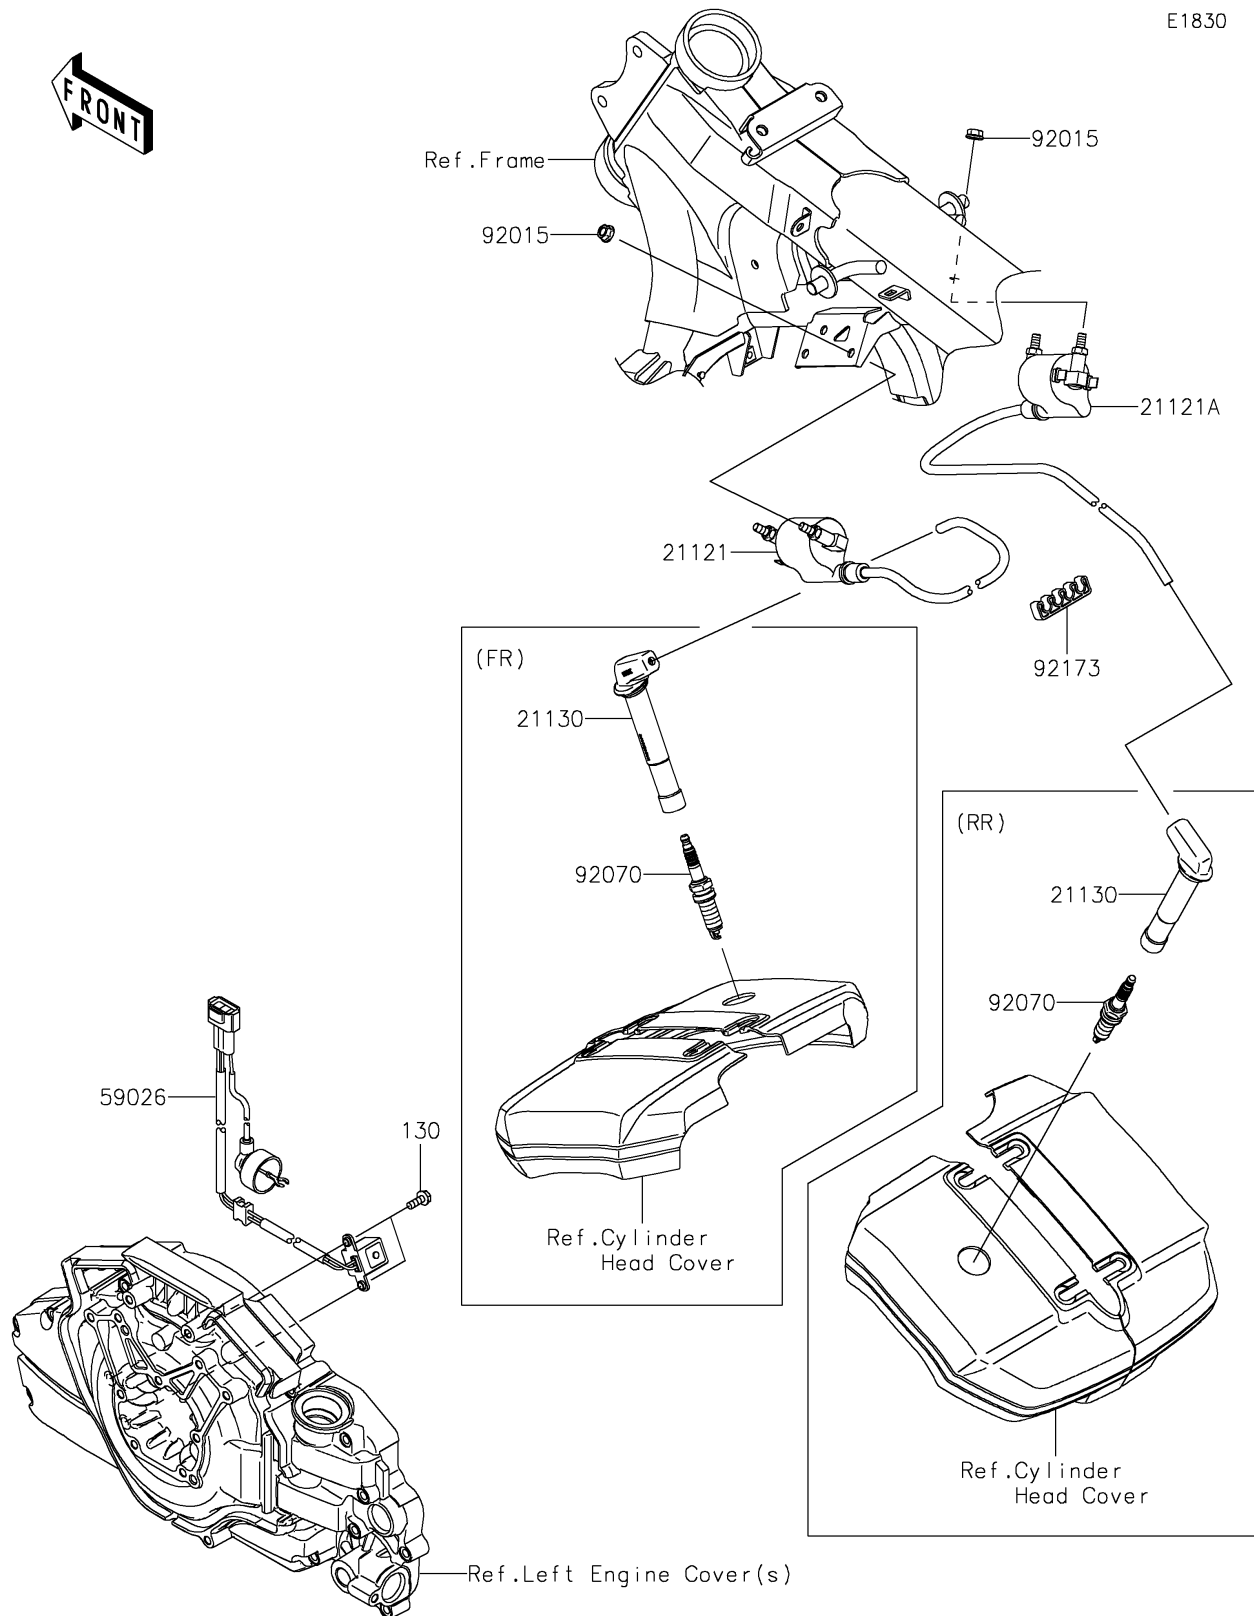

2024 Vulcan 1700 Vaquero ABS

PARTS DIAGRAM

Ignition System

E1830

2024 Vulcan 1700 Vaquero ABS

PARTS LIST

Ignition System

| ITEM NAME | PART NUMBER | QUANTITY |
|-----------|-------------|----------|
|-----------|-------------|----------|