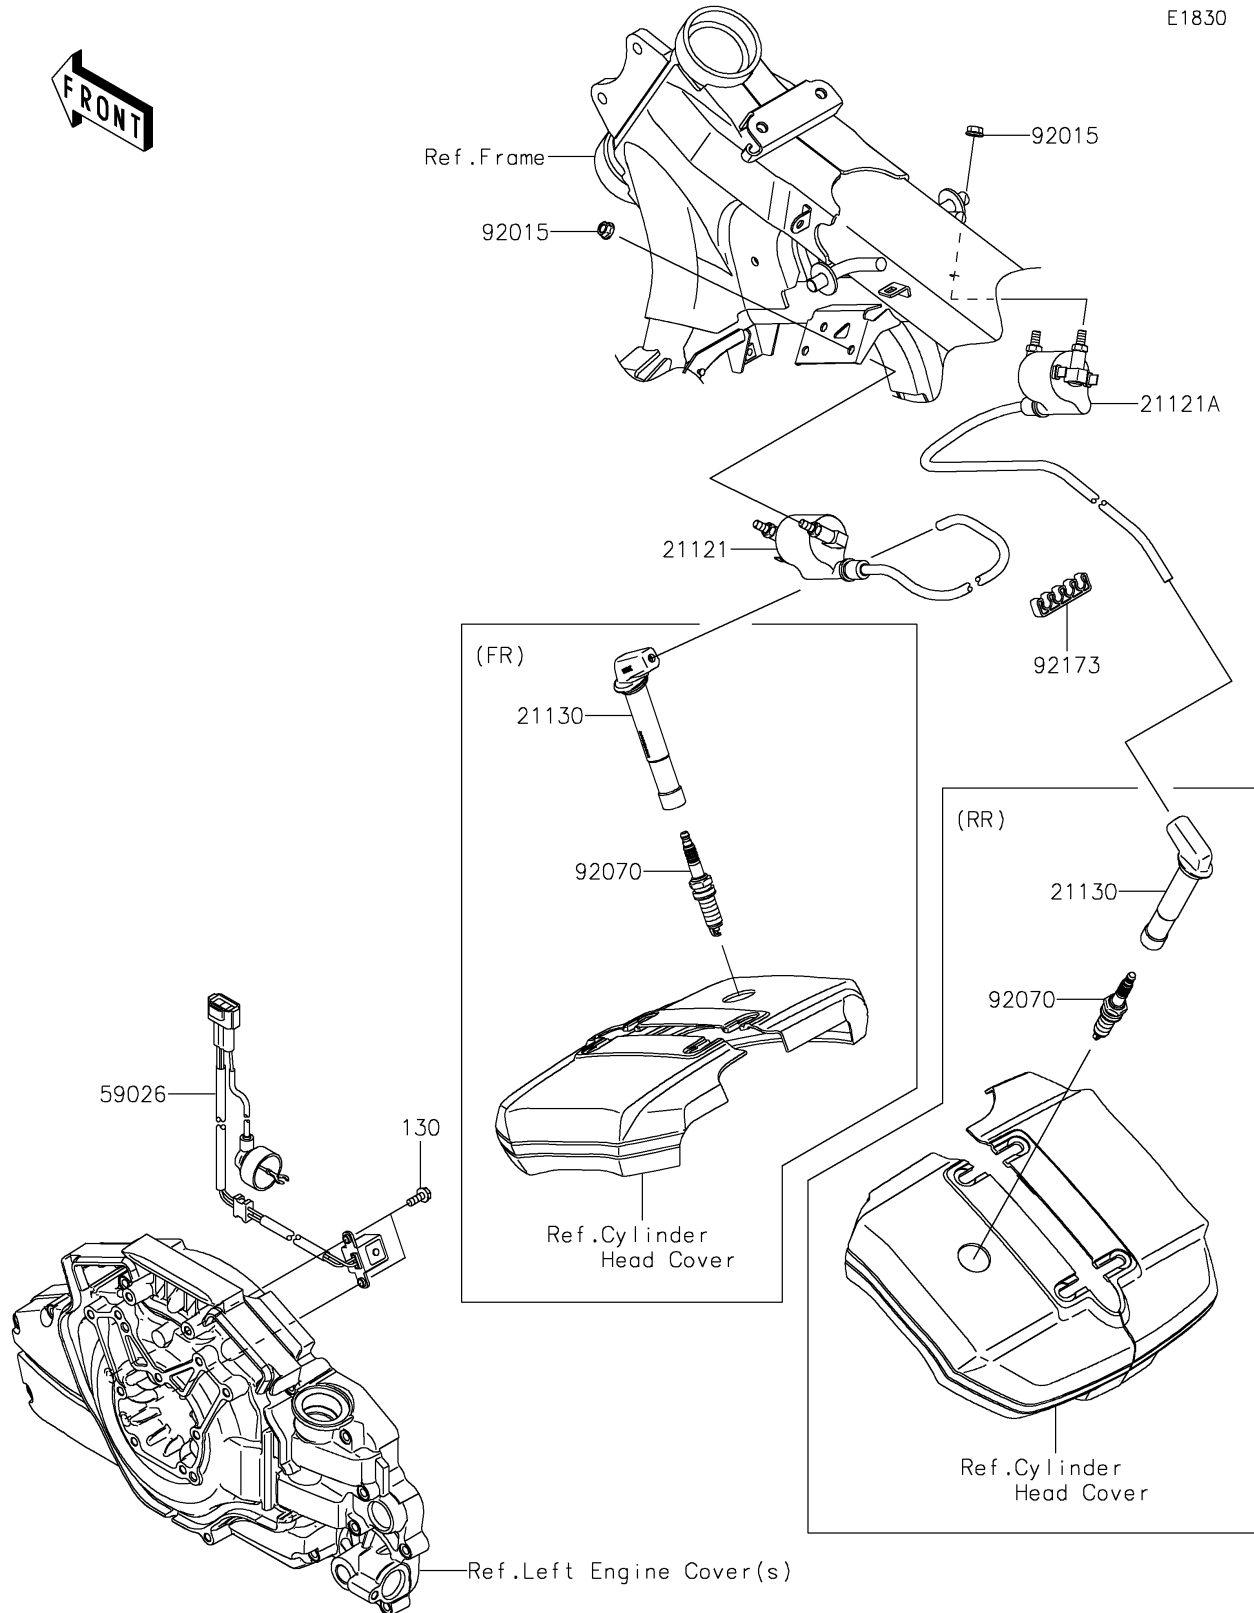

2024 VULCAN® 1700 VAQUERO® ABS

Kawasaki
Let the Good Times Roll®

PARTS DIAGRAM

Ignition System

E1830

2024 VULCAN® 1700 VAQUERO® ABS

PARTS LIST

Ignition System

ITEM NAME	PART NUMBER	QUANTITY
-----------	-------------	----------
