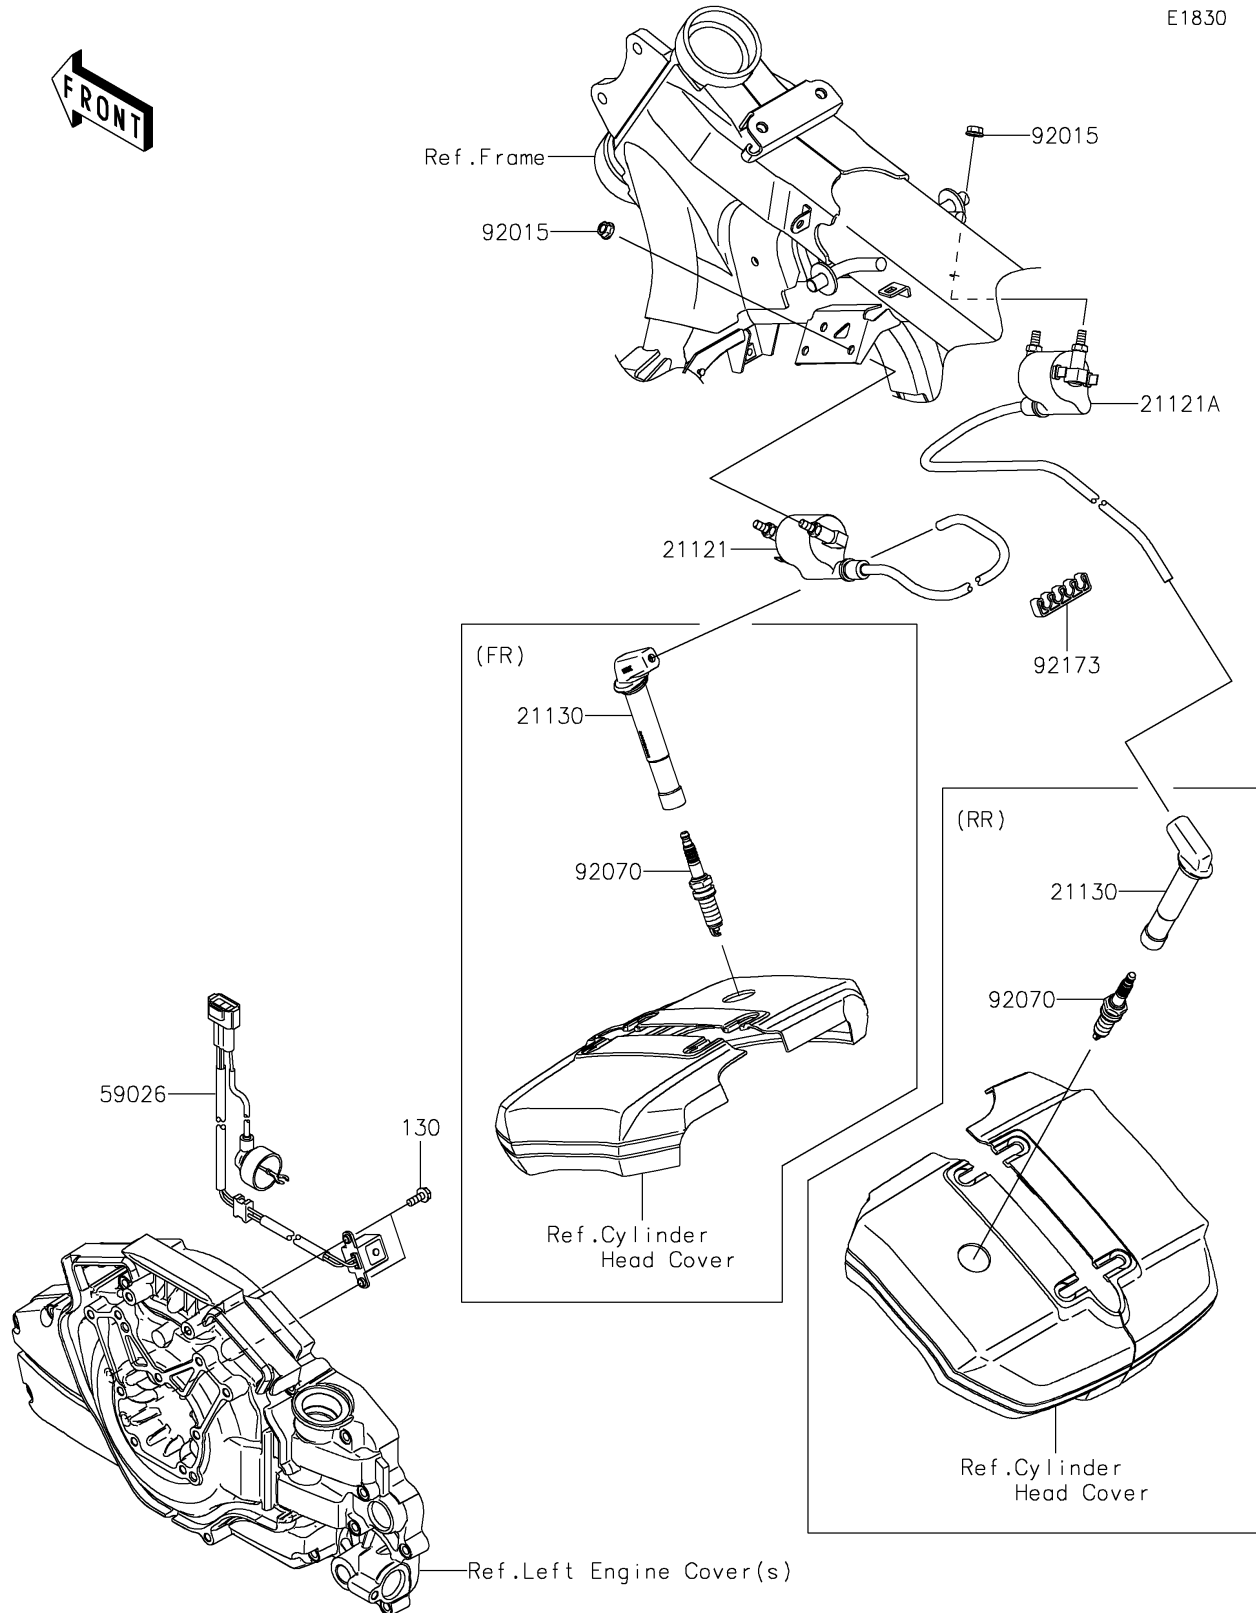

2022 Vulcan® 1700 Vaquero® ABS

PARTS DIAGRAM

Ignition System

E1830

2022 Vulcan® 1700 Vaquero® ABS

PARTS LIST Ignition System

ITEM NAME	PART NUMBER	QUANTITY
-----------	-------------	----------
