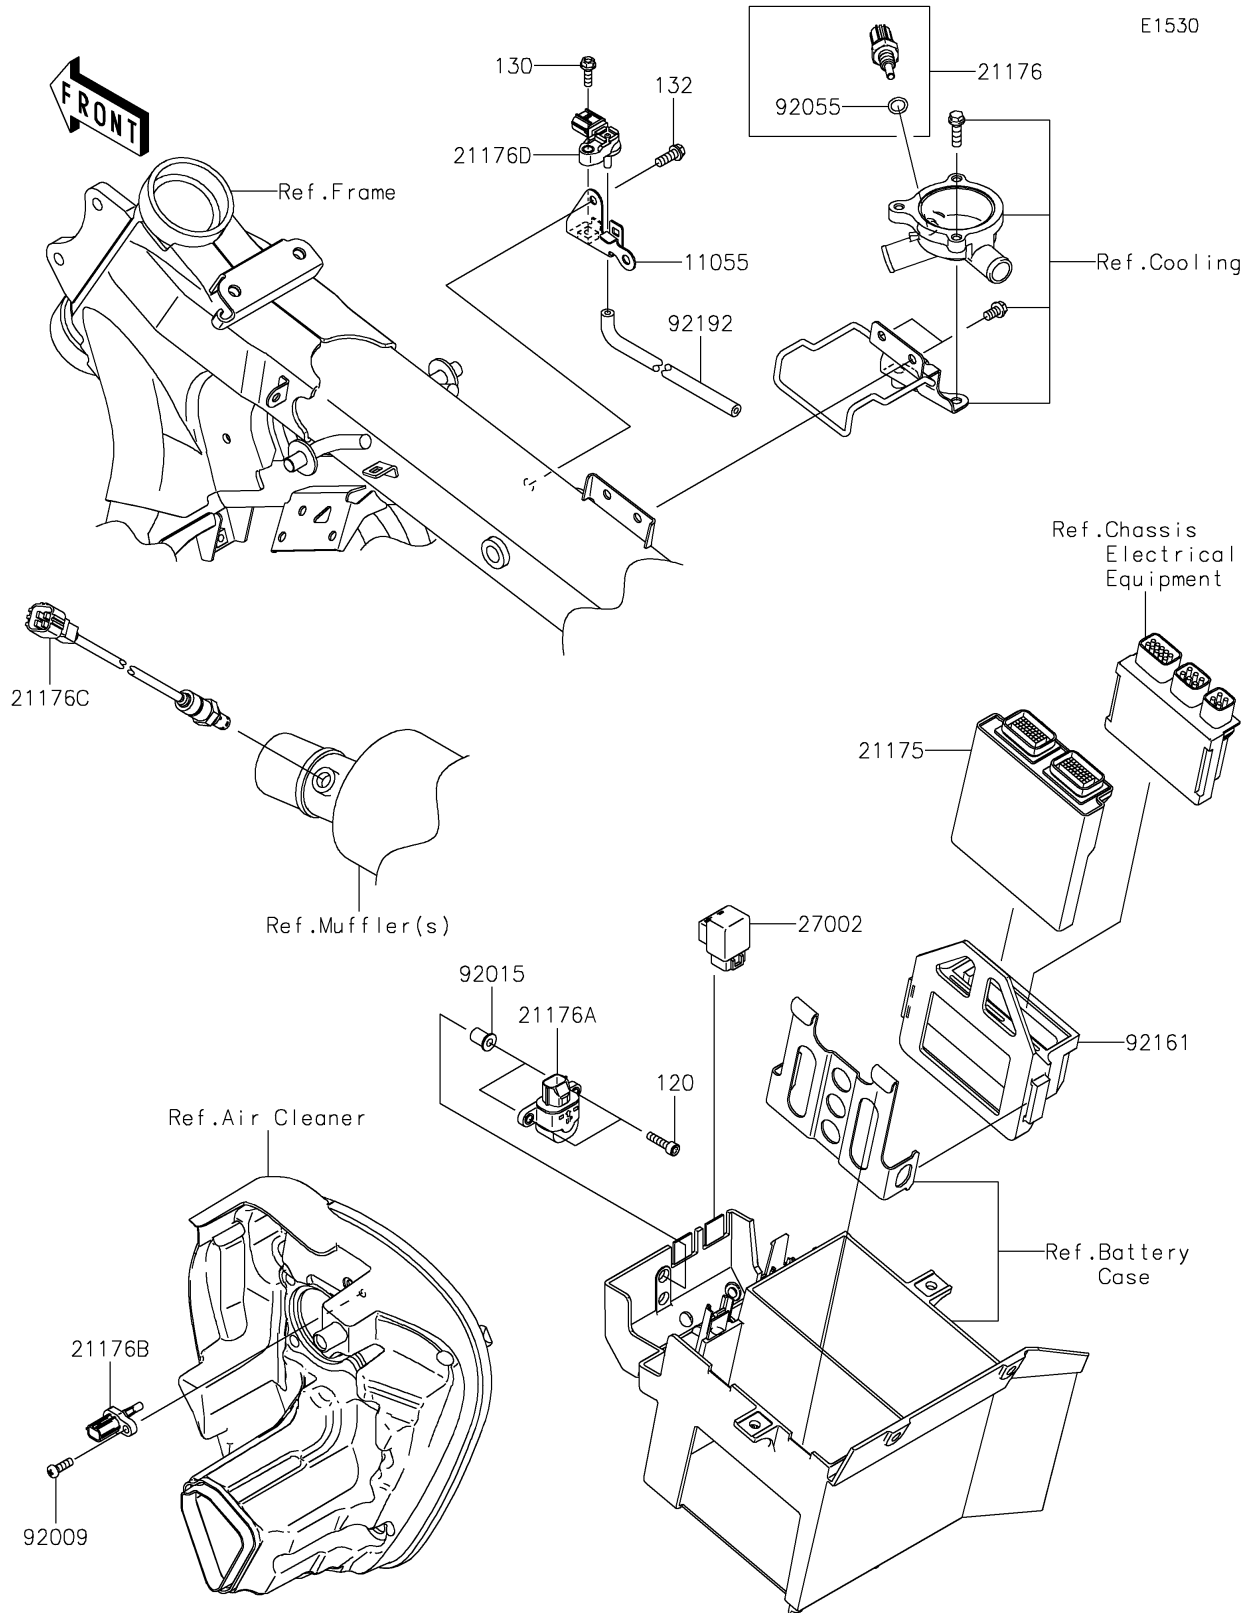

2022 Vulcan® 1700 Vaquero® ABS

Kawasaki
Let the Good Times Roll®

PARTS DIAGRAM

Fuel Injection

2022 Vulcan® 1700 Vaquero® ABS

PARTS LIST Fuel Injection

ITEM NAME	PART NUMBER	QUANTITY
-----------	-------------	----------
