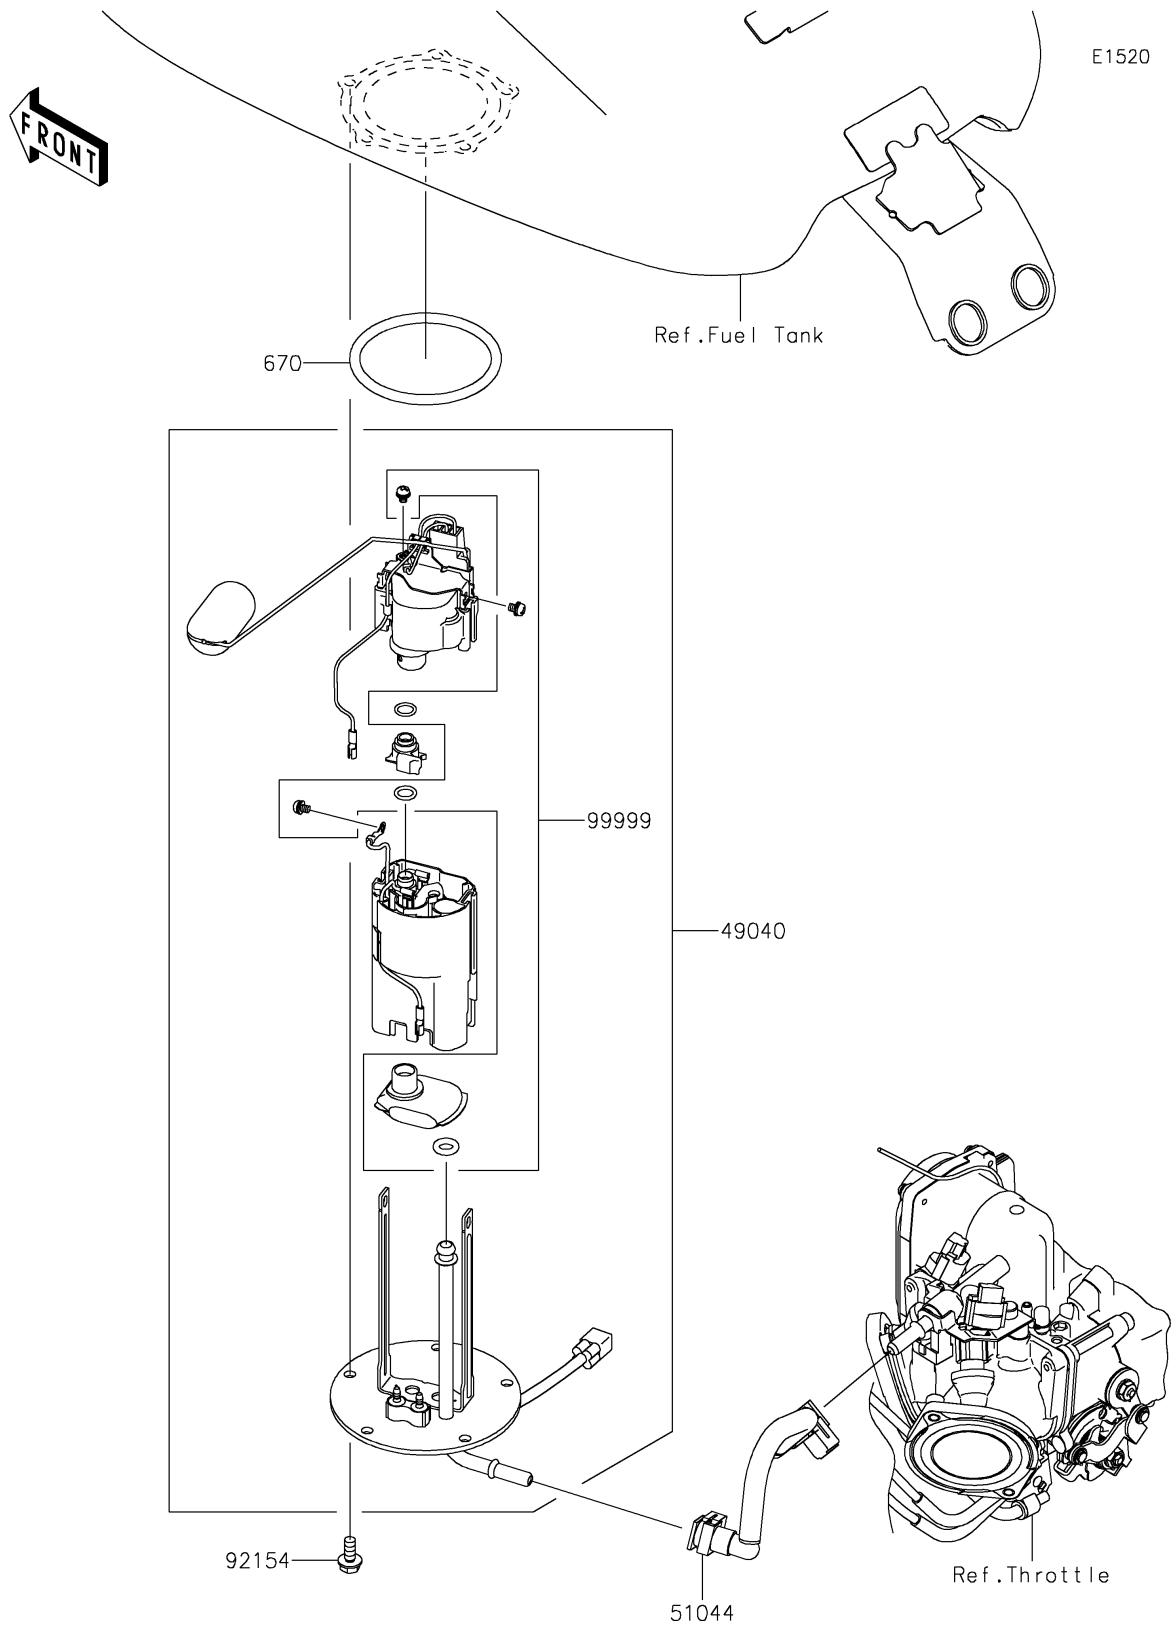

2024 VULCAN® 1700 VAQUERO® ABS

PARTS DIAGRAM

Fuel Pump

2024 VULCAN® 1700 VAQUERO® ABS

Kawasaki
Let the Good Times Roll®

PARTS LIST

Fuel Pump

ITEM NAME	PART NUMBER	QUANTITY
-----------	-------------	----------
