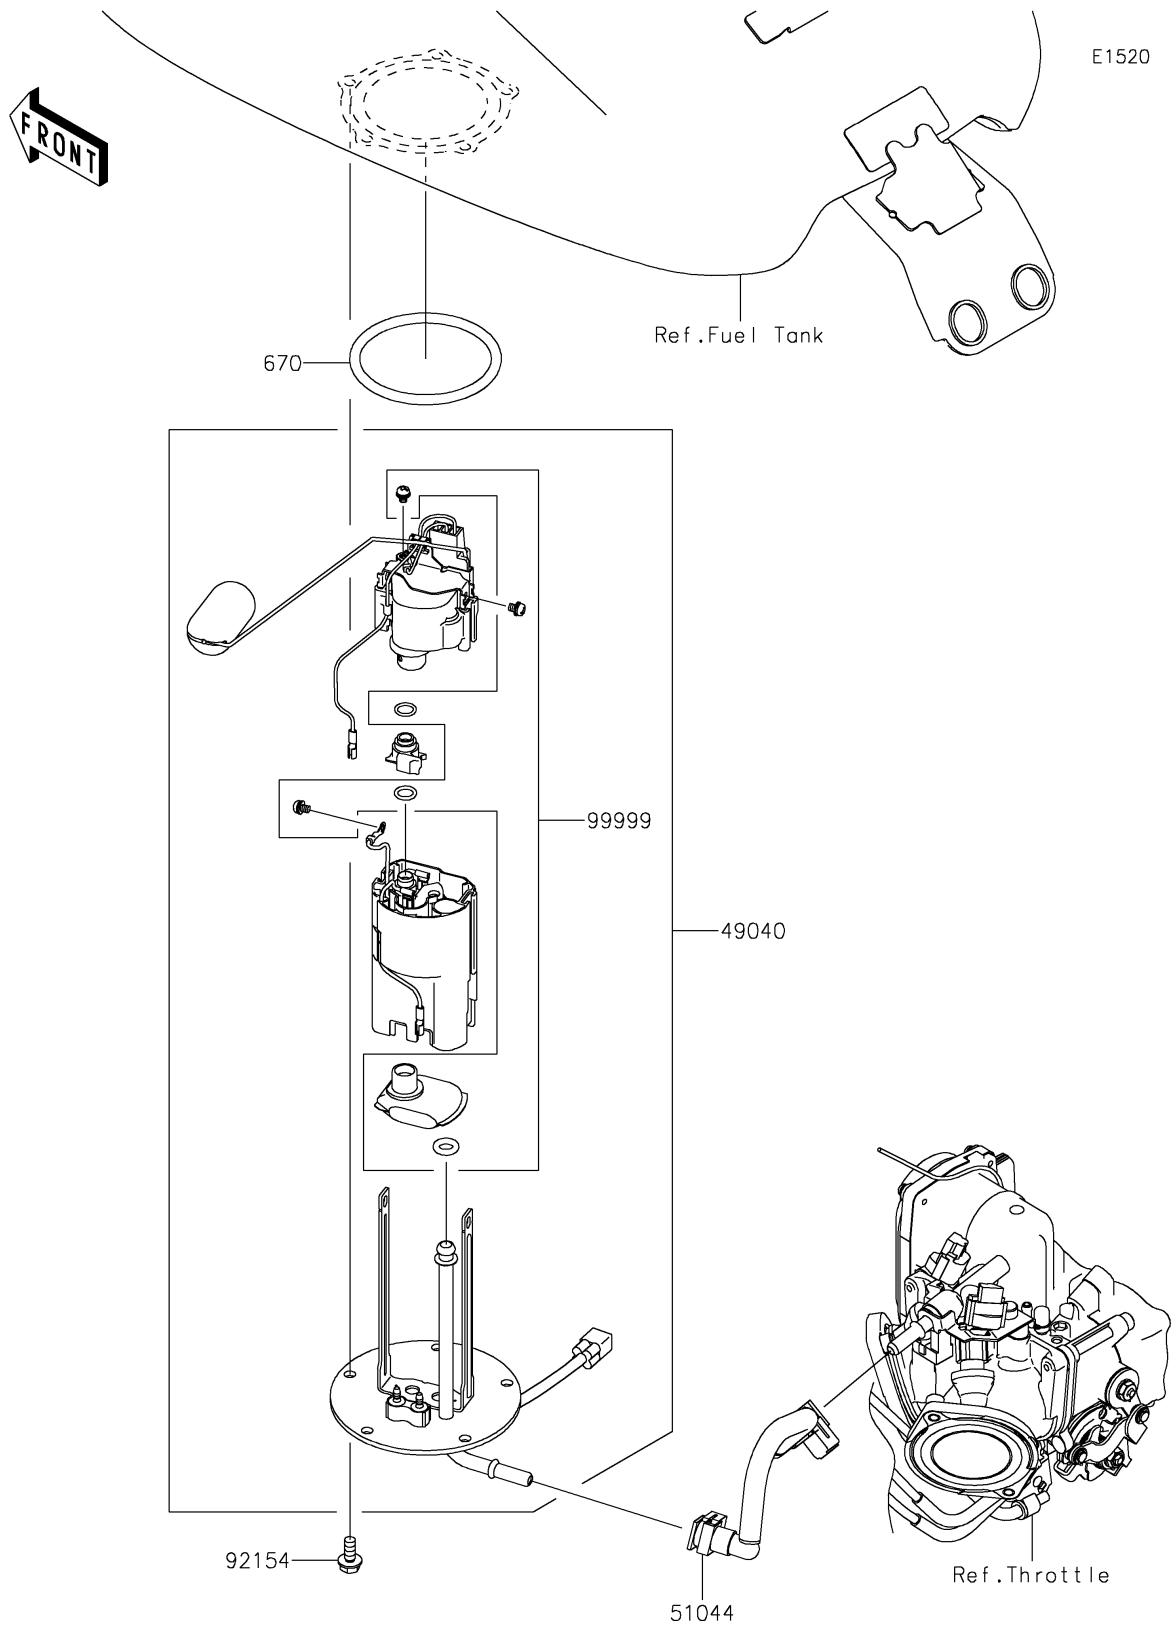

2022 Vulcan® 1700 Vaquero® ABS

PARTS DIAGRAM

Fuel Pump

2022 Vulcan® 1700 Vaquero® ABS

Kawasaki
Let the Good Times Roll®

PARTS LIST

Fuel Pump

ITEM NAME	PART NUMBER	QUANTITY
-----------	-------------	----------
