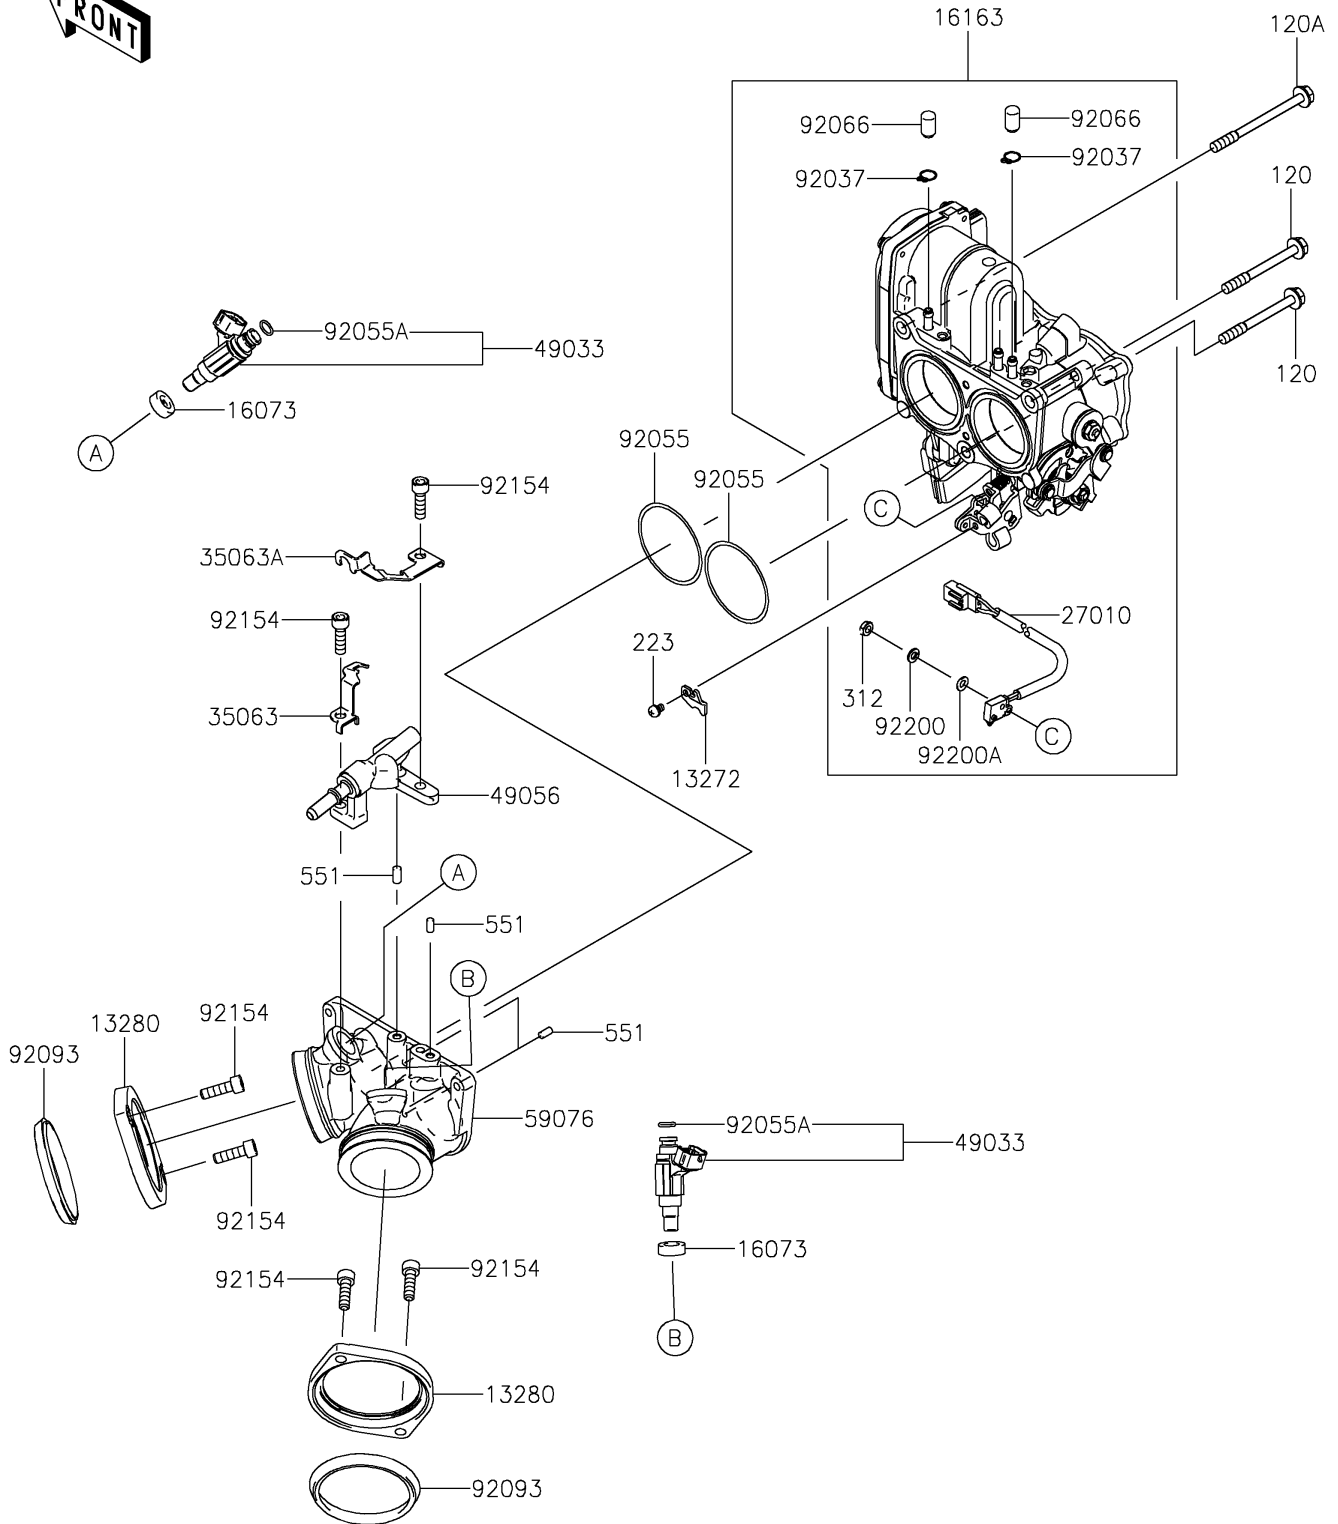

2023 Vulcan 1700 Vaquero ABS

PARTS DIAGRAM

Throttle

E1510

2023 Vulcan 1700 Vaquero ABS

PARTS LIST

Throttle

ITEM NAME

PART NUMBER

QUANTITY
