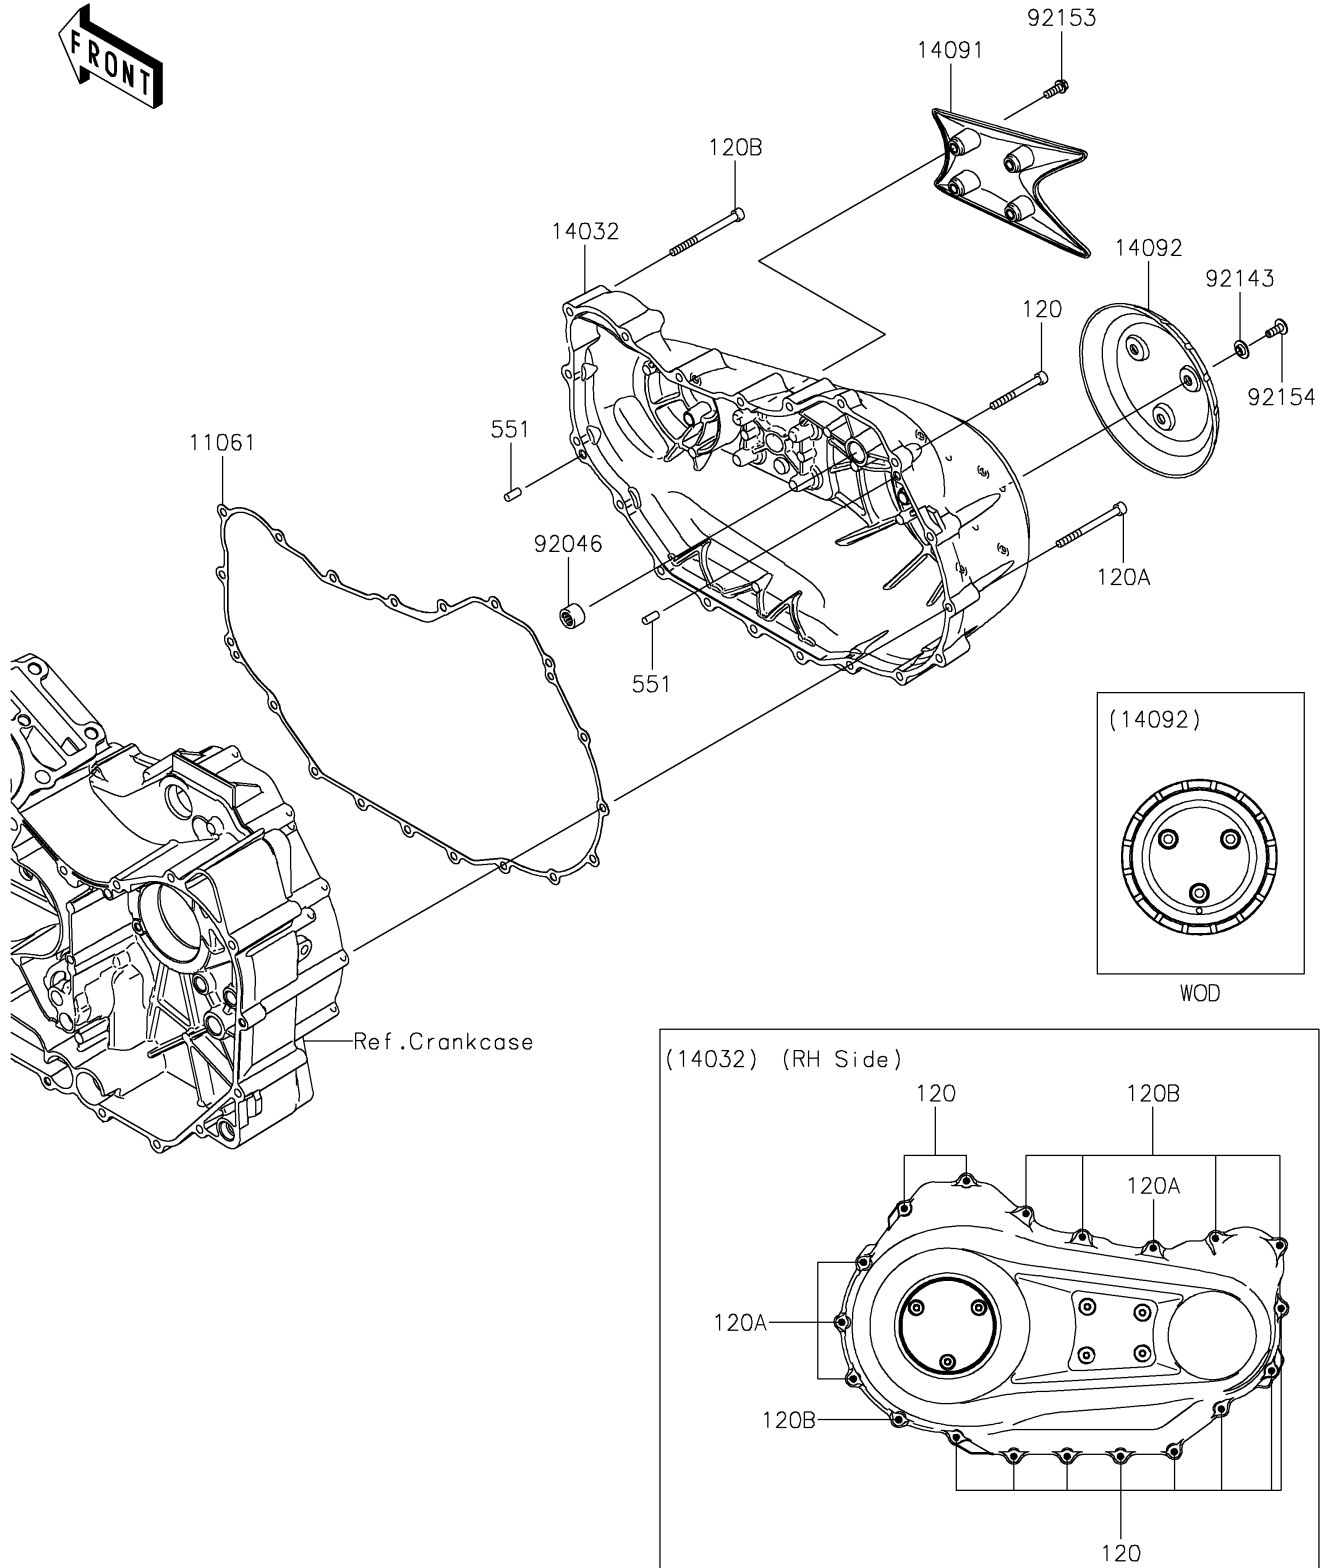

## PARTS DIAGRAM

### Right Engine Cover(s)

E1436

# 2023 Vulcan 1700 Vaquero ABS

## PARTS LIST

Right Engine Cover(s)

**ITEM NAME**

**PART NUMBER**

**QUANTITY**

---