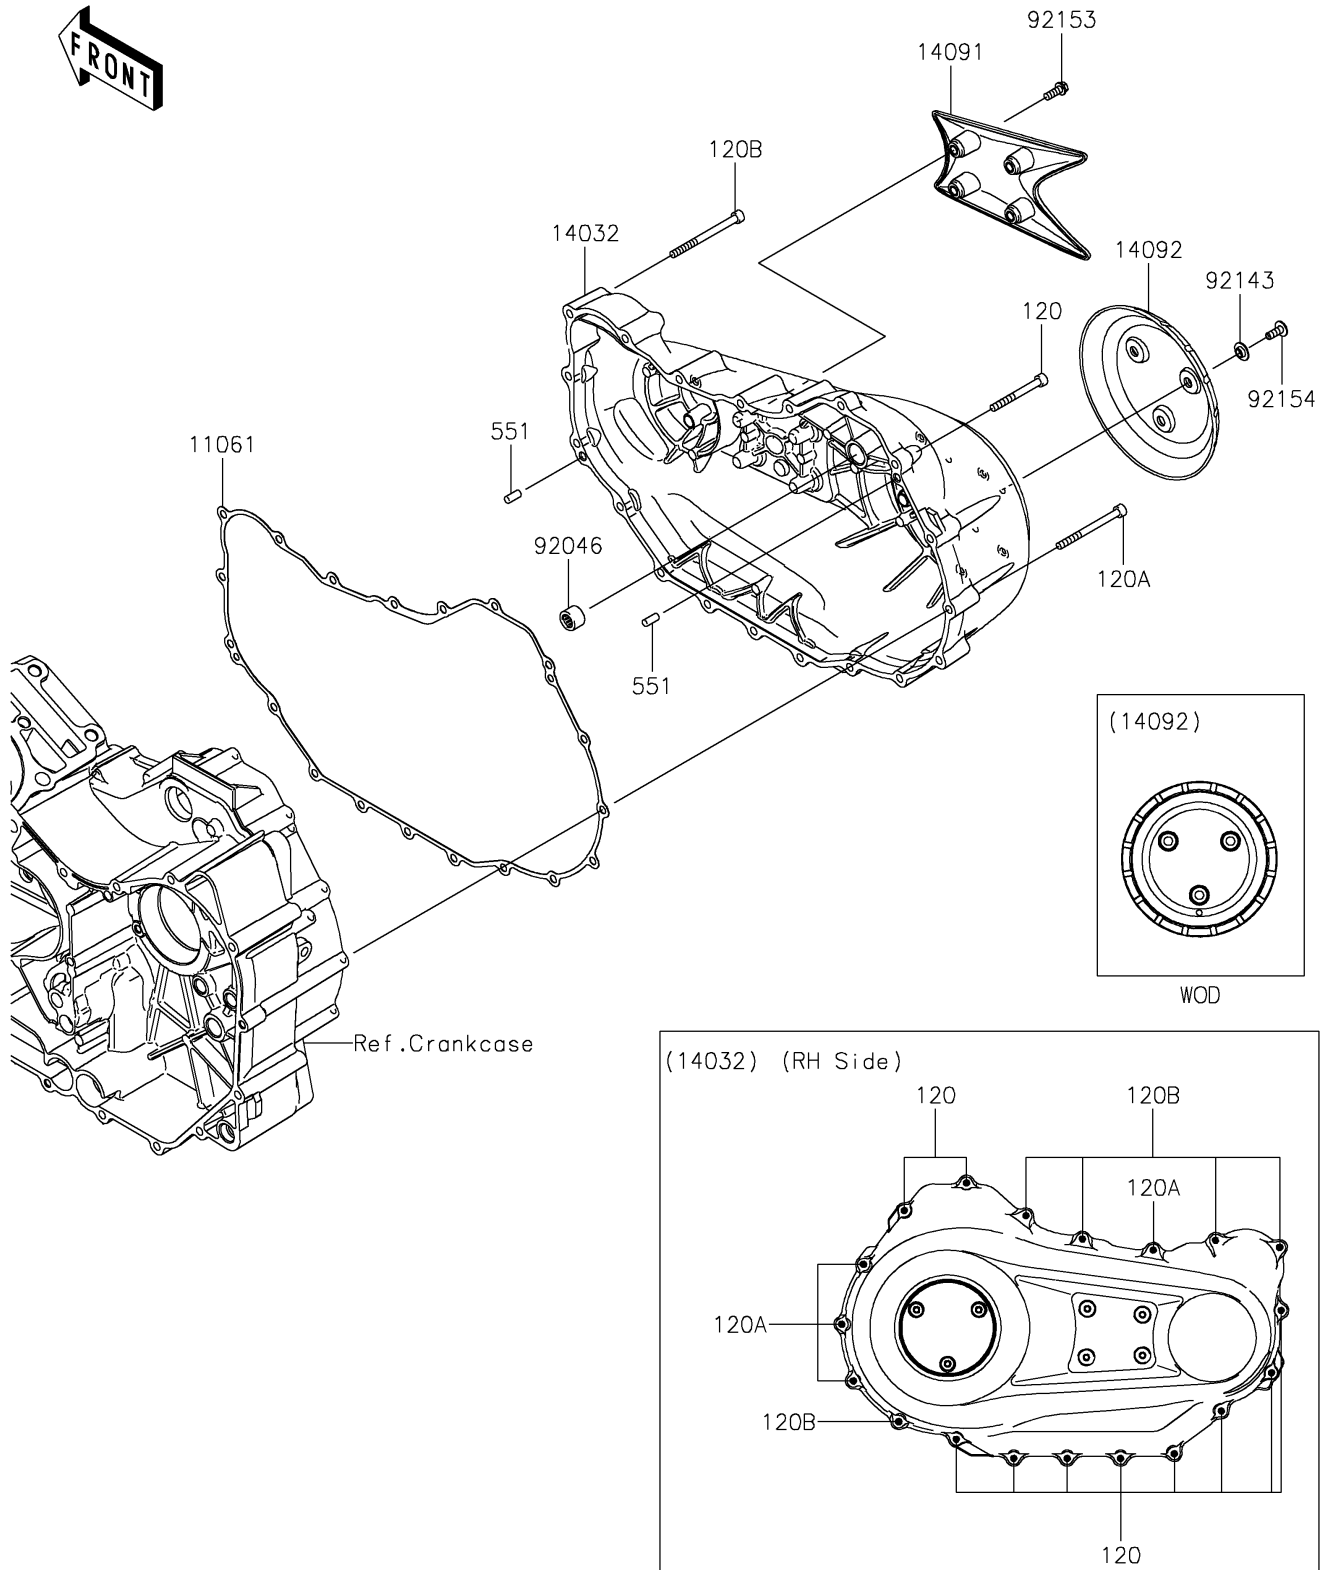

2022 Vulcan® 1700 Vaquero® ABS

PARTS DIAGRAM

Right Engine Cover(s)

E1436

2022 Vulcan® 1700 Vaquero® ABS

PARTS LIST

Right Engine Cover(s)

ITEM NAME	PART NUMBER	QUANTITY
-----------	-------------	----------
