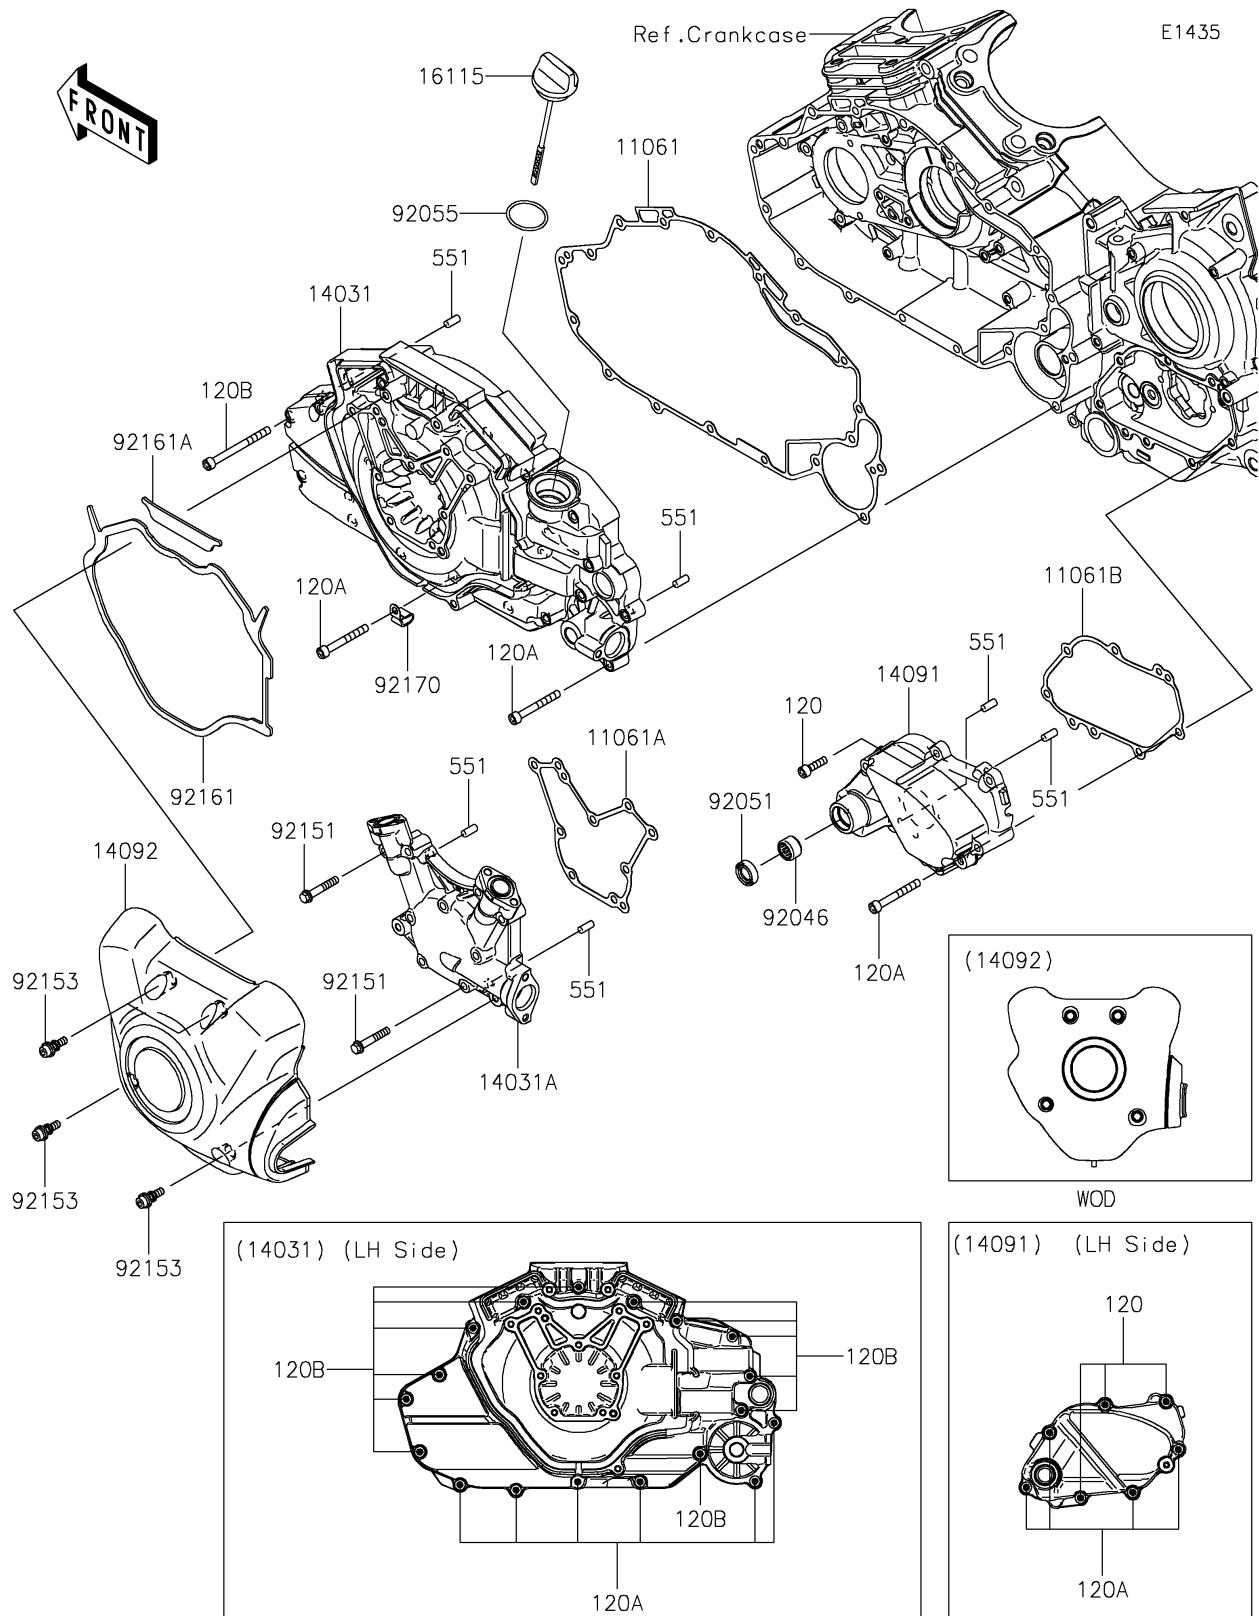

2022 Vulcan® 1700 Vaquero® ABS

PARTS DIAGRAM Left Engine Cover(s)