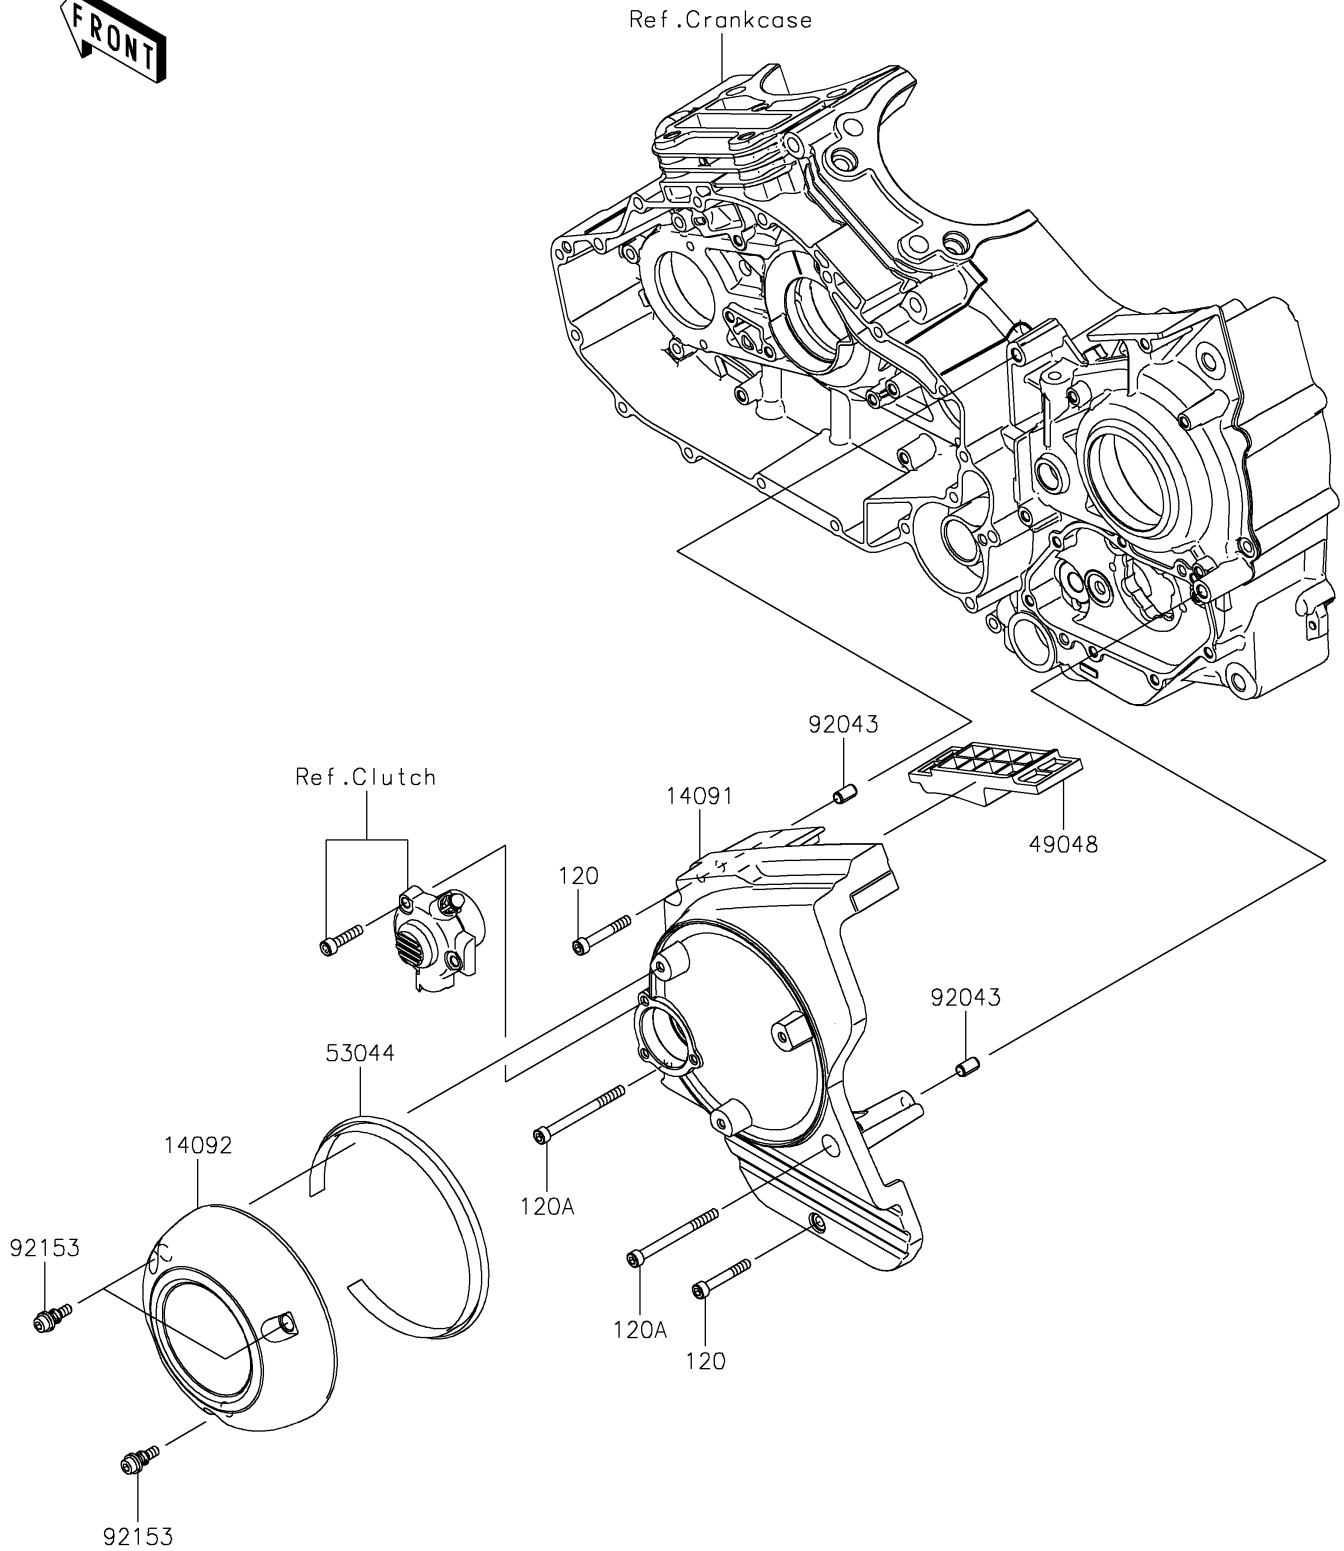

2024 VULCAN® 1700 VAQUERO® ABS

PARTS DIAGRAM

Chain Cover

E1433

2024 VULCAN® 1700 VAQUERO® ABS

Kawasaki
Let the Good Times Roll®

PARTS LIST

Chain Cover

ITEM NAME	PART NUMBER	QUANTITY
-----------	-------------	----------
