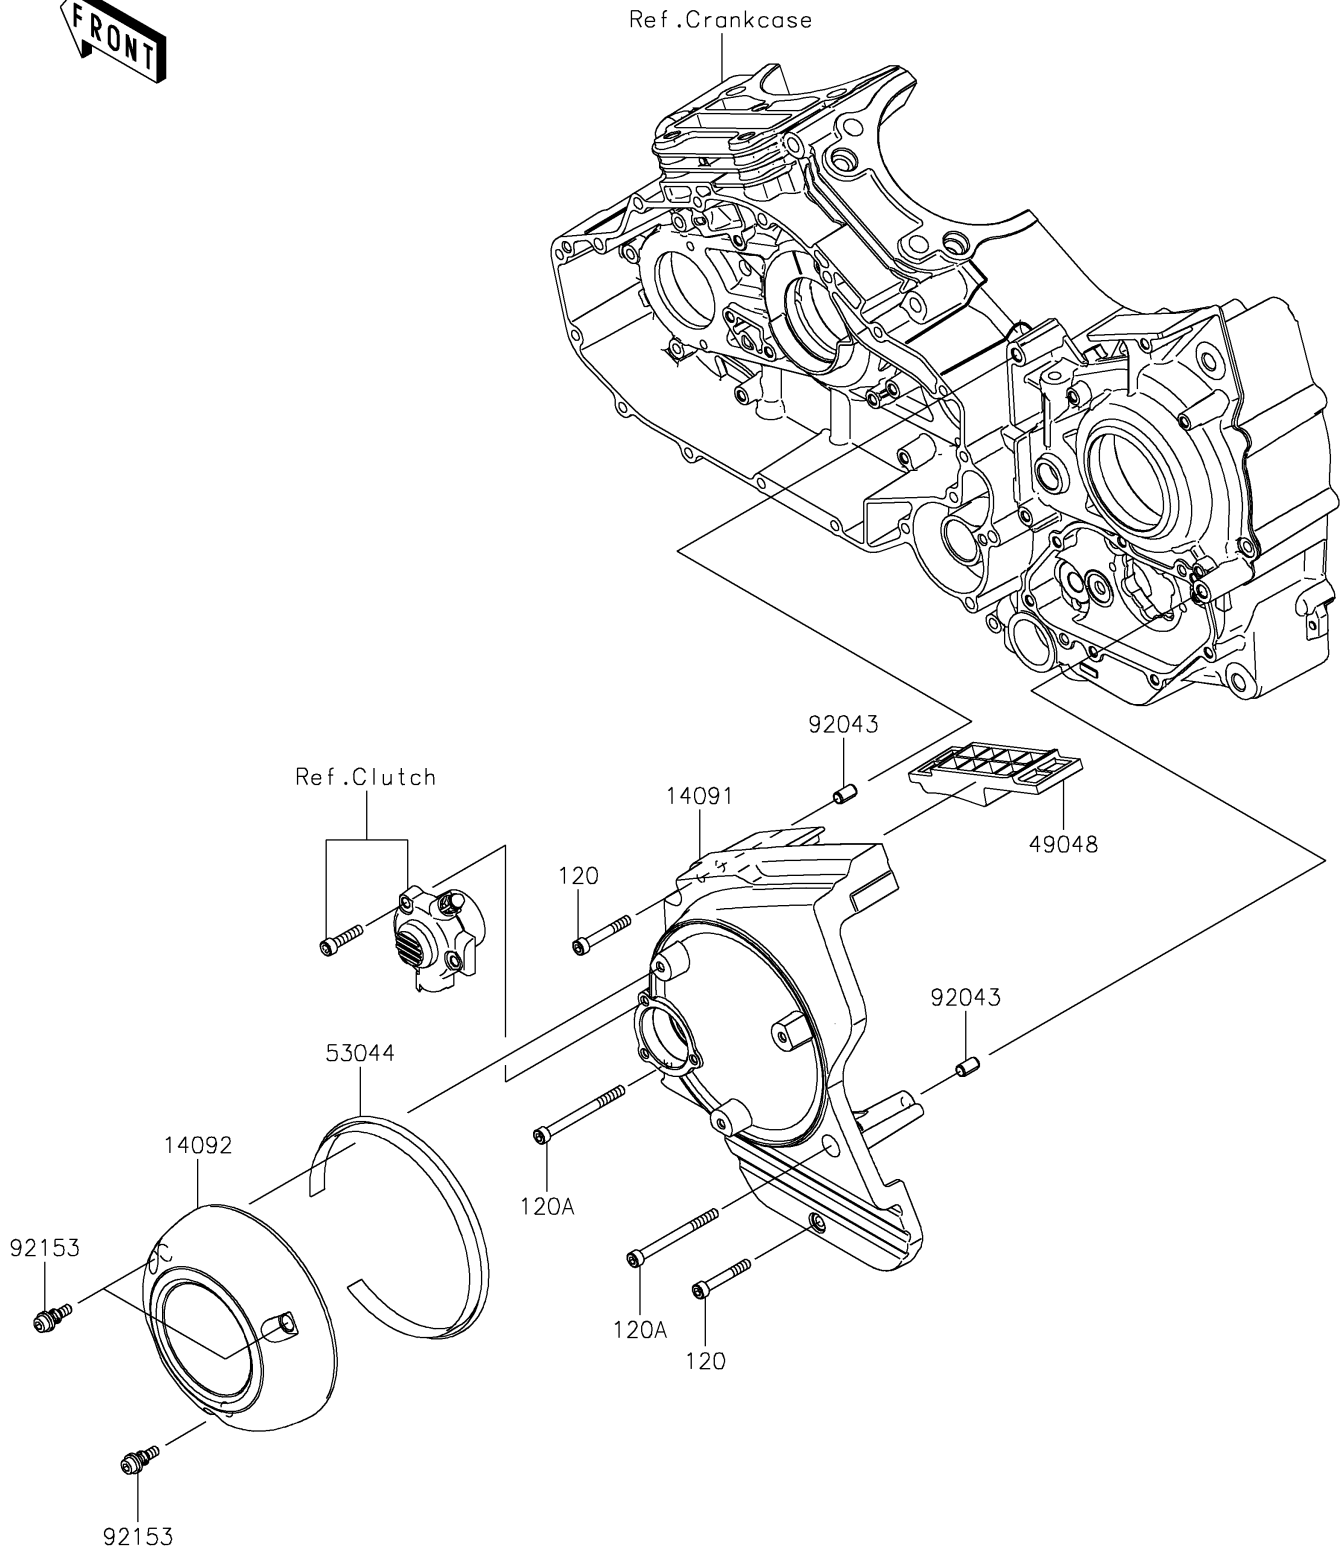

2023 VULCAN® 1700 VAQUERO® ABS

PARTS DIAGRAM

Chain Cover

E1433

2023 VULCAN® 1700 VAQUERO® ABS

Kawasaki
Let the Good Times Roll®

PARTS LIST

Chain Cover

ITEM NAME	PART NUMBER	QUANTITY
-----------	-------------	----------
