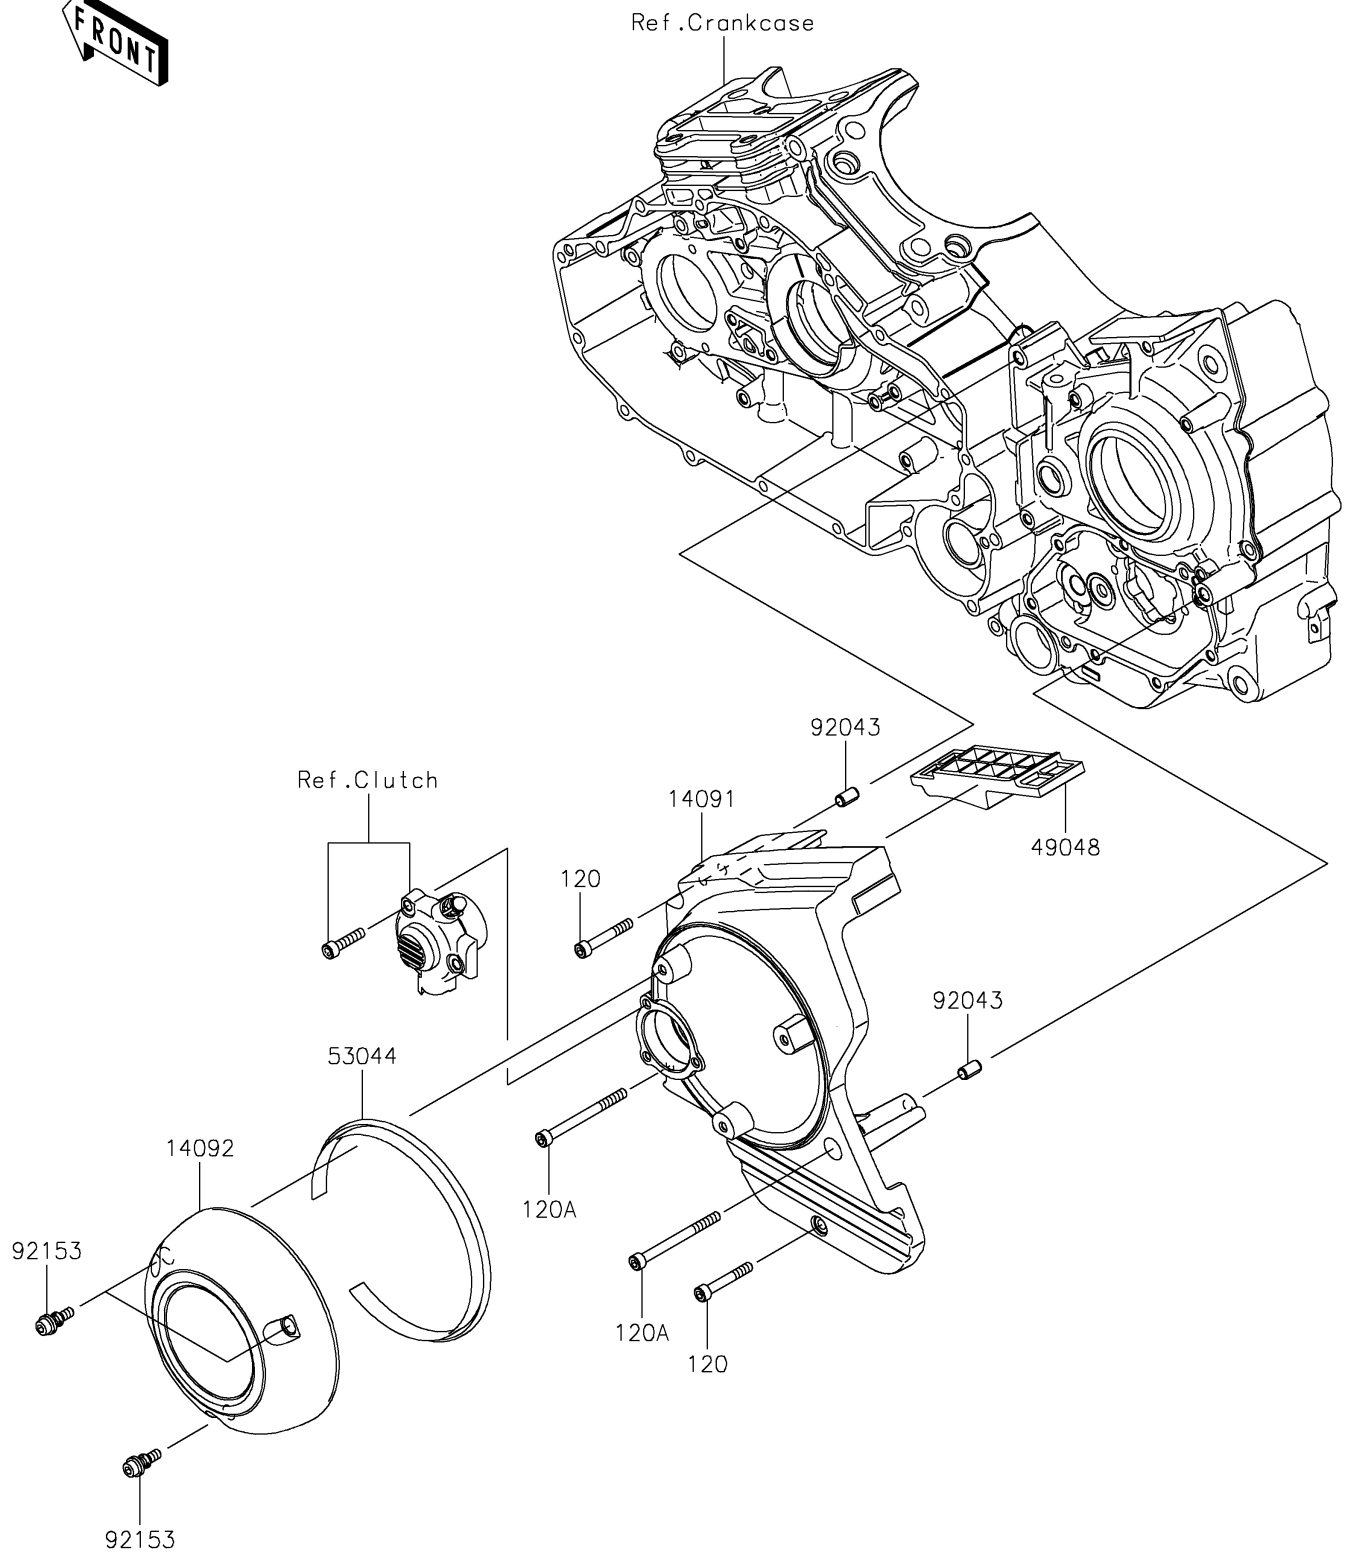

2022 Vulcan® 1700 Vaquero® ABS

PARTS DIAGRAM

Chain Cover

E1433

2022 Vulcan® 1700 Vaquero® ABS

Kawasaki
Let the Good Times Roll®

PARTS LIST

Chain Cover

ITEM NAME	PART NUMBER	QUANTITY
-----------	-------------	----------
