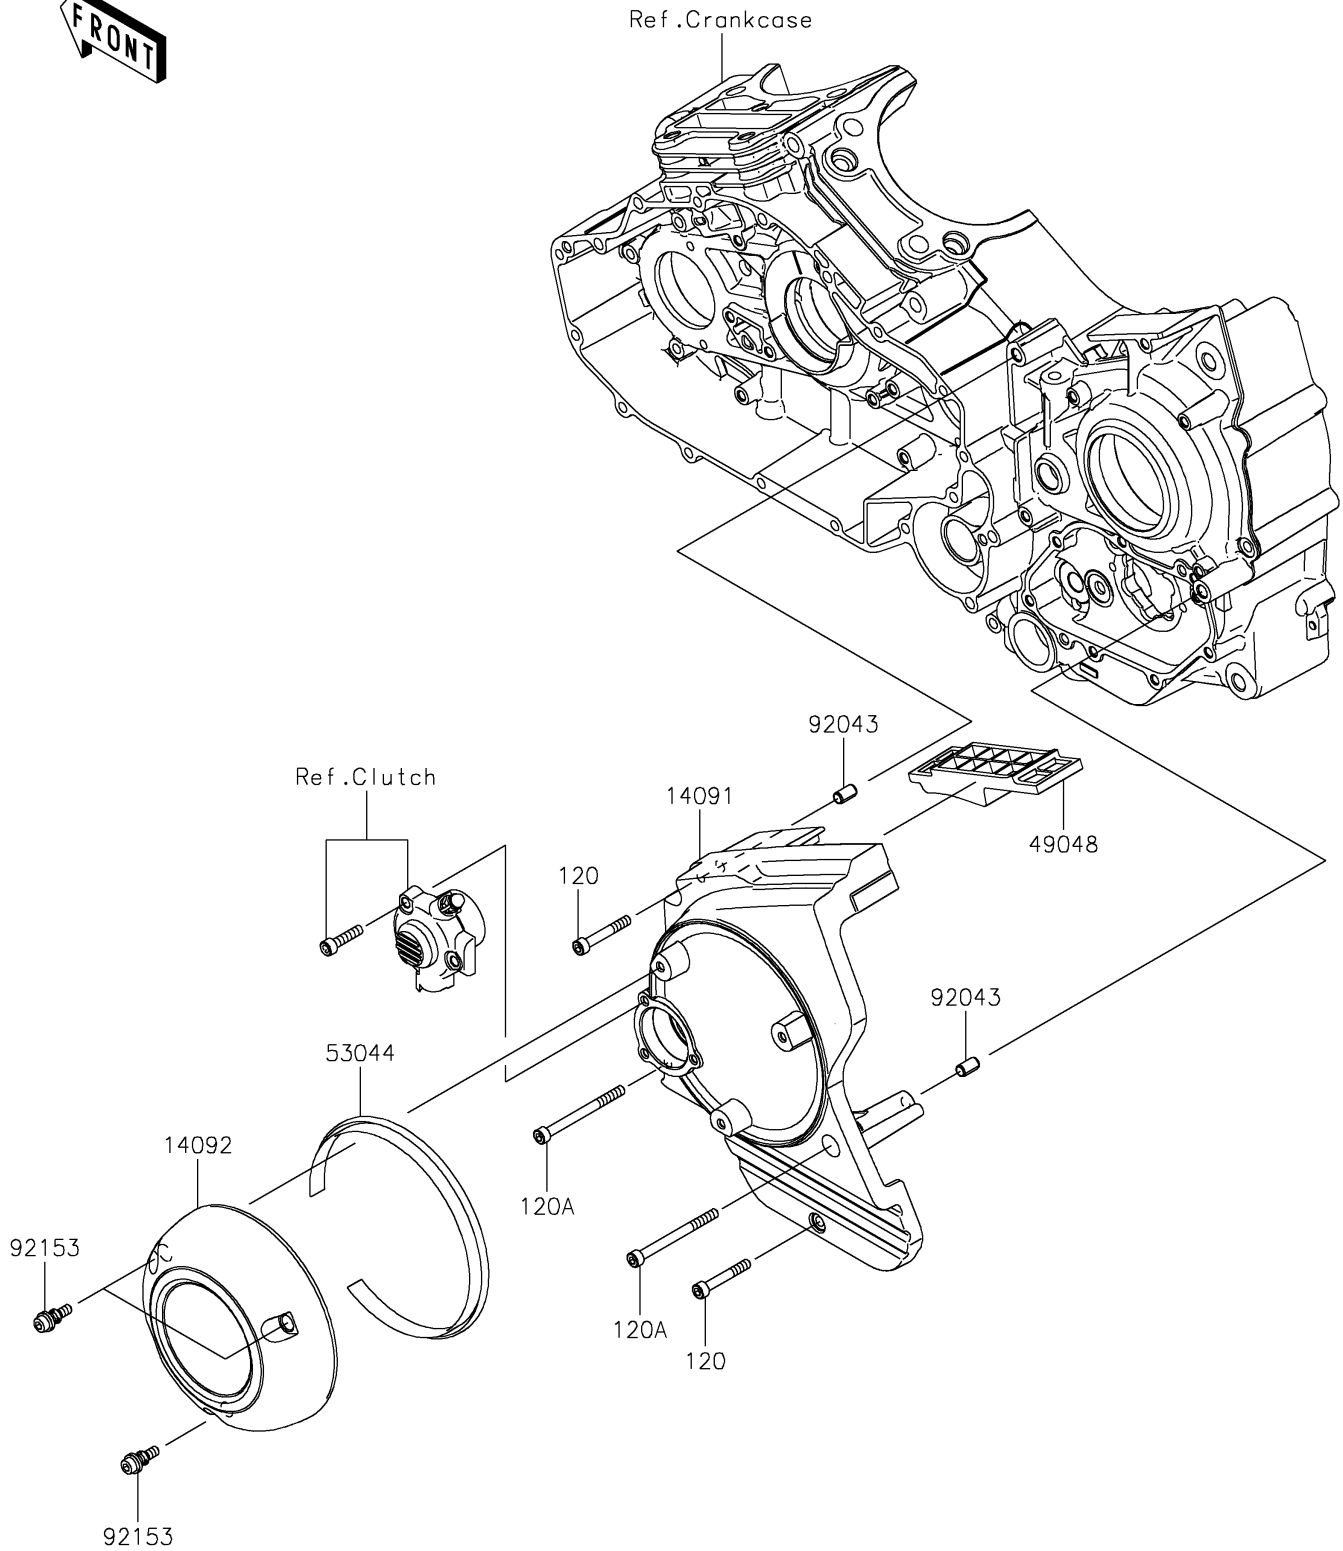

2023 VULCAN® 1700 VAQUERO® ABS

PARTS DIAGRAM

Chain Cover

E1433

2023 VULCAN® 1700 VAQUERO® ABS

Kawasaki
Let the Good Times Roll®

PARTS LIST

Chain Cover

ITEM NAME	PART NUMBER	QUANTITY
COVER,PULLEY (Ref # 14091)	14091-0970	1
COVER,PULLEY OUTER (Ref # 14092)	14092-0246	1
SHOE (Ref # 49048)	49048-0004	1
TRIM,ISOLATOR (Ref # 53044)	53044-0047	1
PIN,6.2X8X14 (Ref # 92043)	92043-1263	2
BOLT,SOCKET,6X22 (Ref # 92153)	92153-1331	3
BOLT-SOCKET,6X40 (Ref # 120)	120CC0640	2
BOLT-SOCKET,6X70 (Ref # 120A)	120CC0670	2